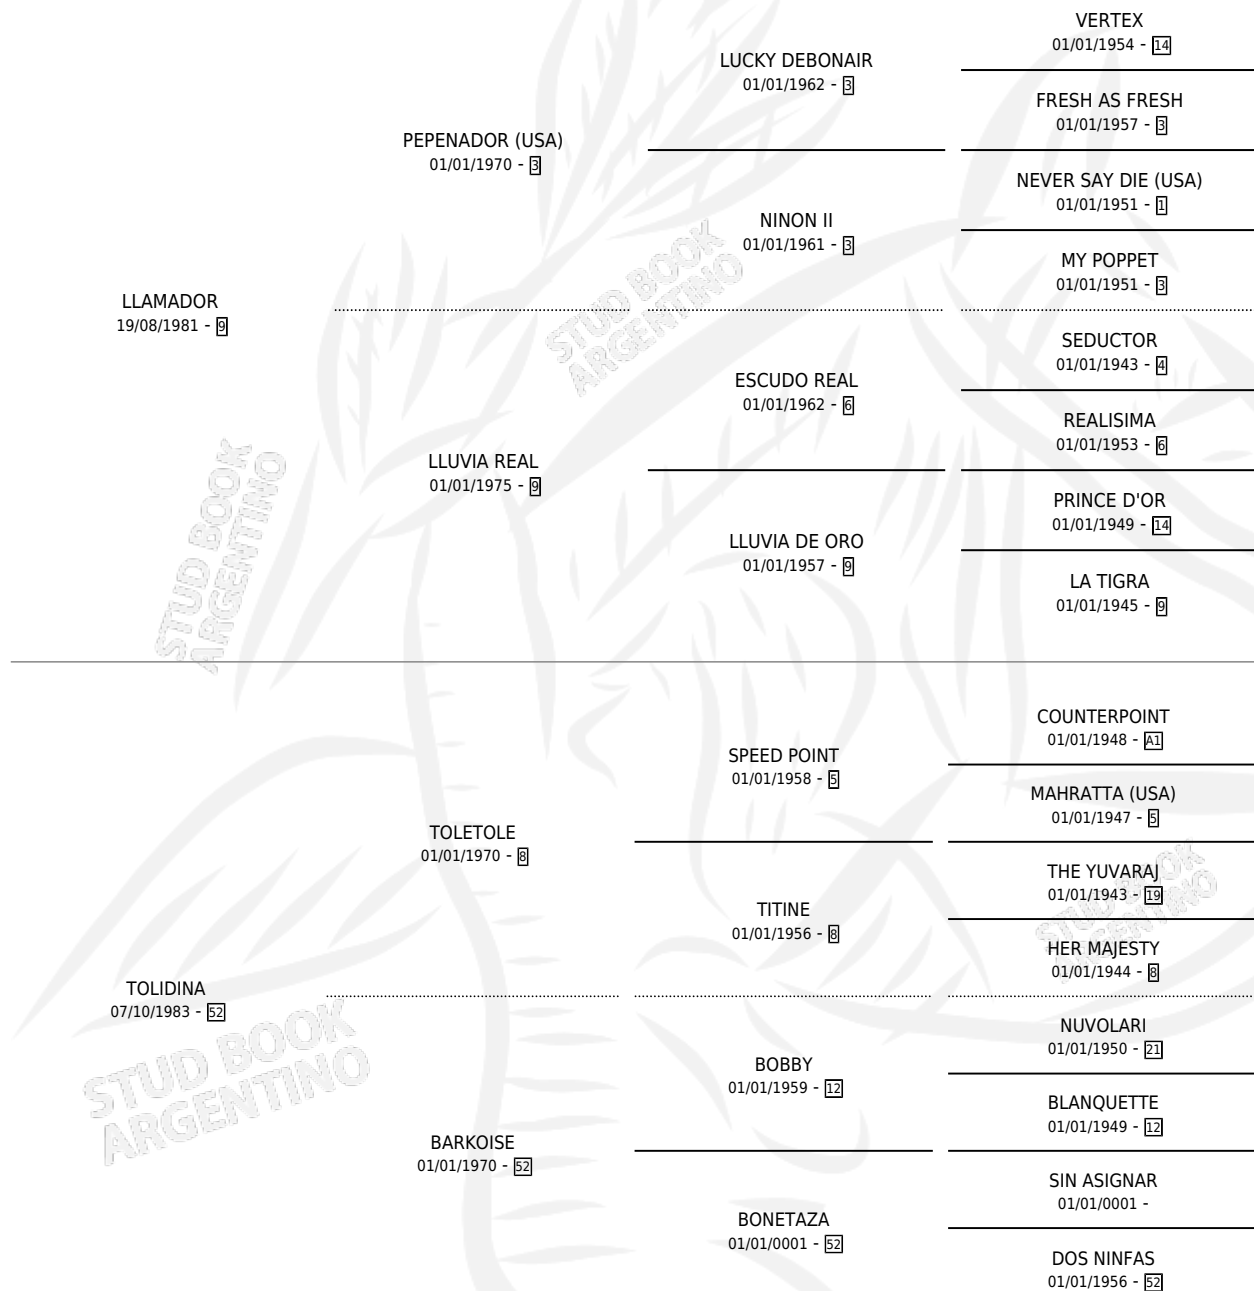

TOLI LINDA

por LLAMADOR y TOLIDINA por TOLETOLE

Argentina · Hembra · Alazan · SP · 18/10/1990
Familia 52 · Volumen 34

ESTADO

TIPIFICACIÓN SANGUÍNEA	X
TIPIFICACIÓN POR ADN	X
PASAPORTE	X
IDENTIFICACIÓN POR MICROCHIP	X
REPRODUCTOR	X

Lugar de nacimiento: El Globito

Criador: El Globito

PEDIGREE

TOLI LINDA

Datos oficiales del Stud Book Argentino

Documento generado el 22/07/2025

studbook.org.ar