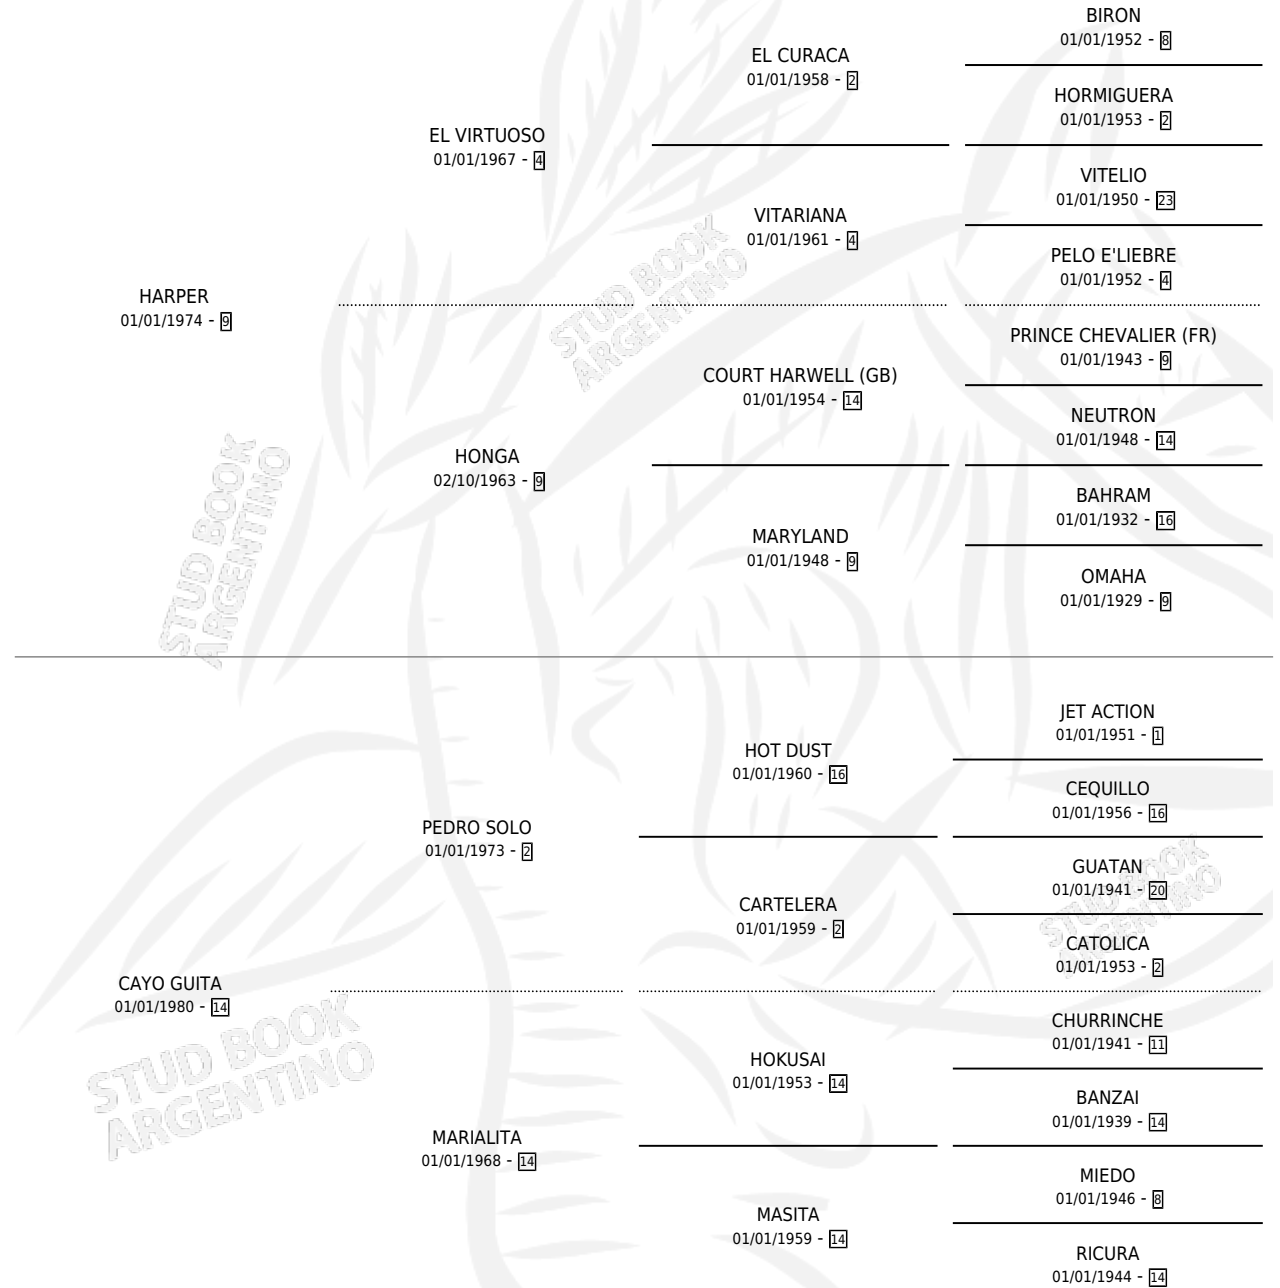

HITCHCOCK

por HARPER y CAYO GUITA por PEDRO SOLO

Argentina · Macho · Zaino · SP · 26/09/1990
Familia 14-f · Volumen 34

ESTADO

TIPIFICACIÓN SANGUÍNEA	X
TIPIFICACIÓN POR ADN	X
PASAPORTE	X
IDENTIFICACIÓN POR MICROCHIP	X
REPRODUCTOR	X

Lugar de nacimiento: San Nicolas de Bari

Criador: Sin dato

PEDIGREE

CAMPAÑA

Solo carreras oficiales de Argentina

POR EDAD

EDAD	CC	1°	2°	3°	4°	5°	NP	CLC	CLG	CLCG1	CLGG1	IMPORTE	GANANCIA / CC
3 AÑOS	1	0	0	0	0	0	1	0	0	0	0	\$0	\$0
TOTALES	1	0	0	0	0	0	1	0	0	0	0	\$0	\$0
%		0.0%	0.0%	0.0%	0.0%	0.0%	100%	0.0%	0.0%	0.0%	0.0%		