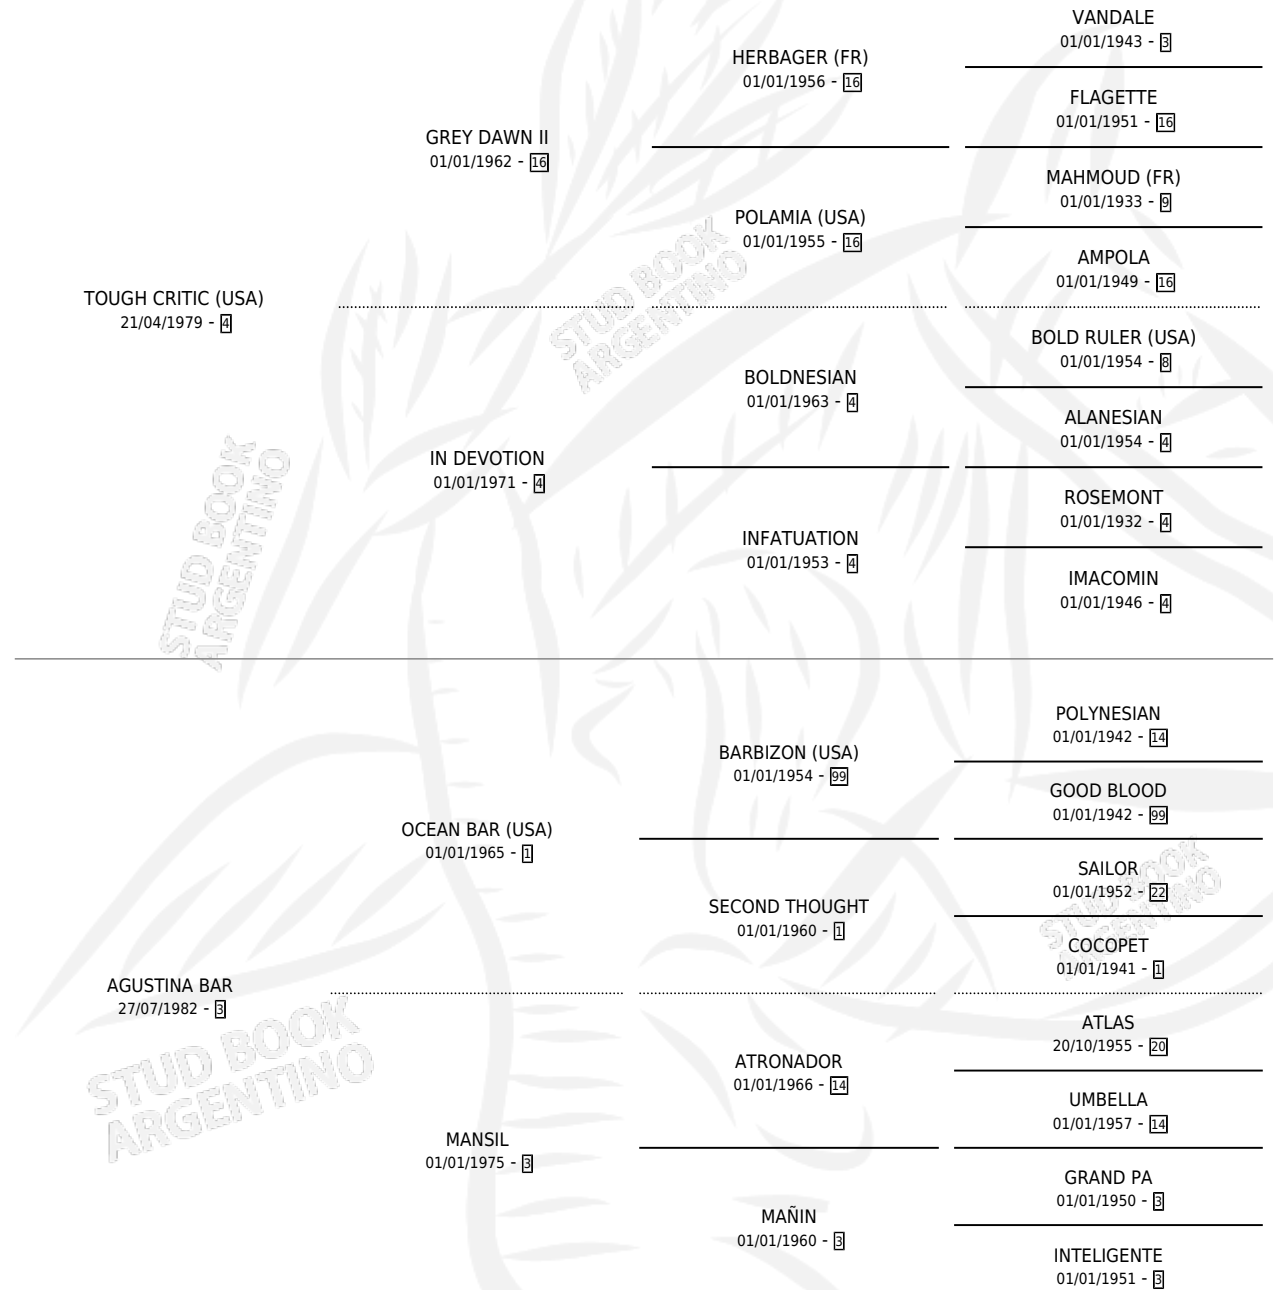

Lugar de nacimiento: Firmamento

Criador: Sin dato

~

HIJOS

	MACHOS	HEMBRAS
6 NACIERON	4	2
3 CORRIERON	3	0
2 GANARON	2	0
0 GANADORES CL	0 GANADORES GR	0 GANADORES G1

PEDIGREE

CAMPAÑA

Solo carreras oficiales de Argentina