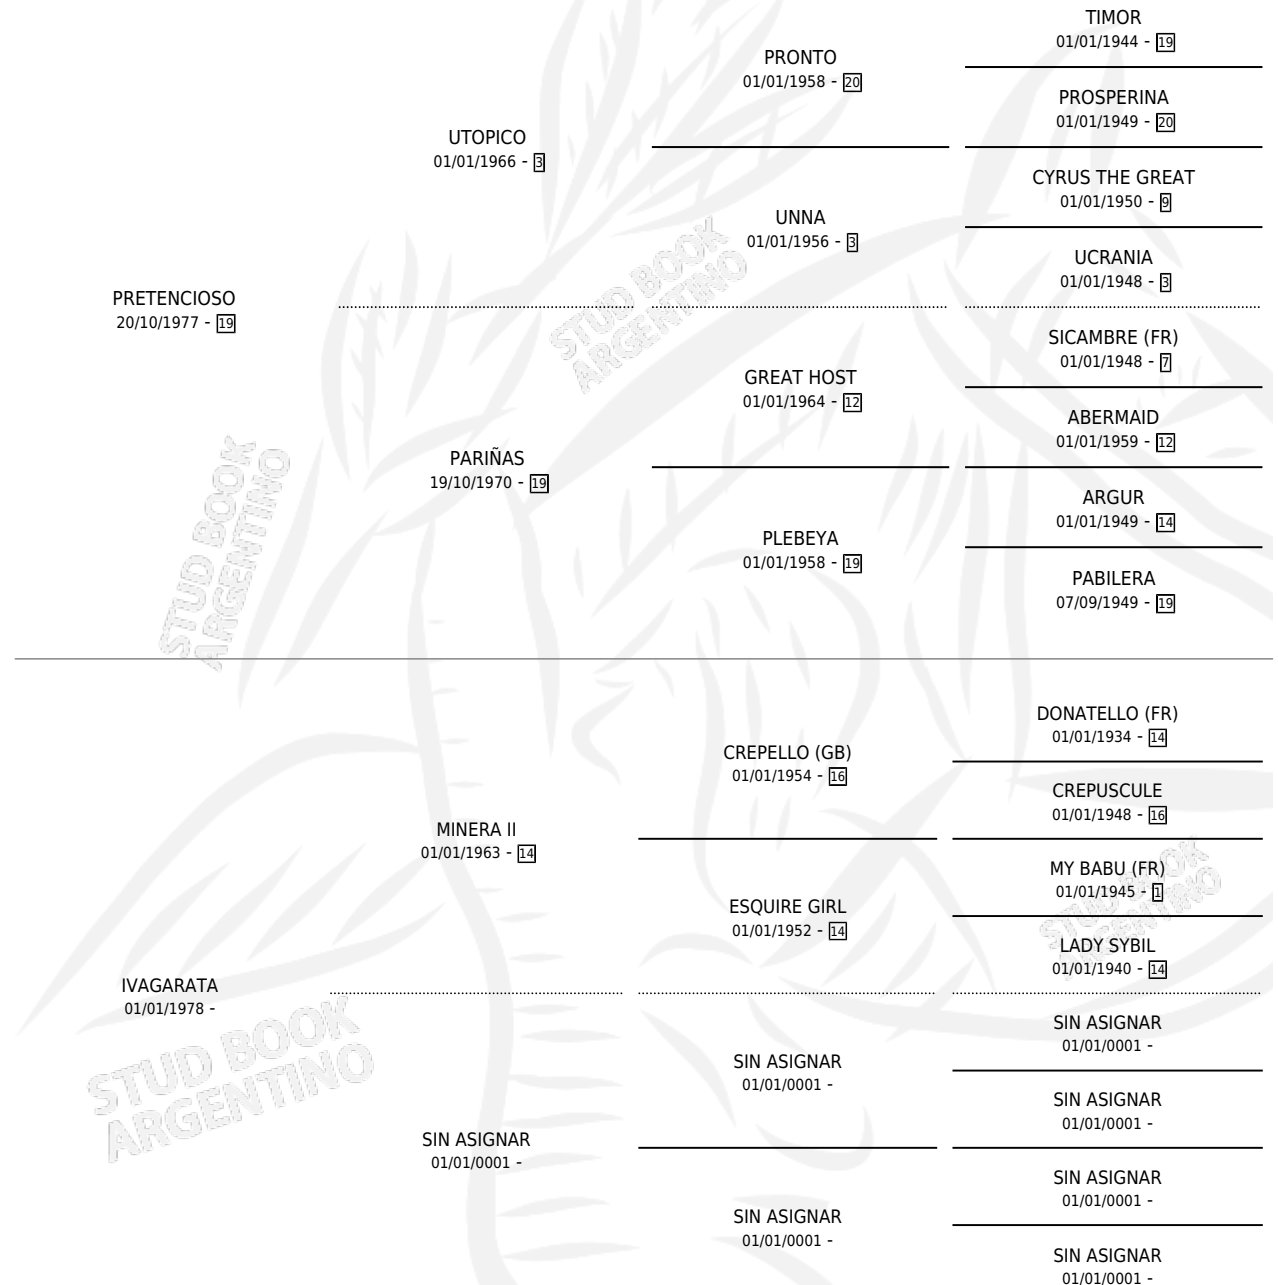

IXTLAN

por PRETENCIOSO y IVAGARATA por MINERA II

Argentina · Macho · Alazan · SP · 17/09/1990
Familia · Volumen 34

ESTADO

TIPIFICACIÓN SANGUÍNEA	X
TIPIFICACIÓN POR ADN	X
PASAPORTE	X
IDENTIFICACIÓN POR MICROCHIP	X
REPRODUCTOR	X

Lugar de nacimiento: Las Ortigas

Criador: Las Ortigas

PEDIGREE

IXTLAN

Datos oficiales del Stud Book Argentino

Documento generado el 04/05/2026

studbook.org.ar