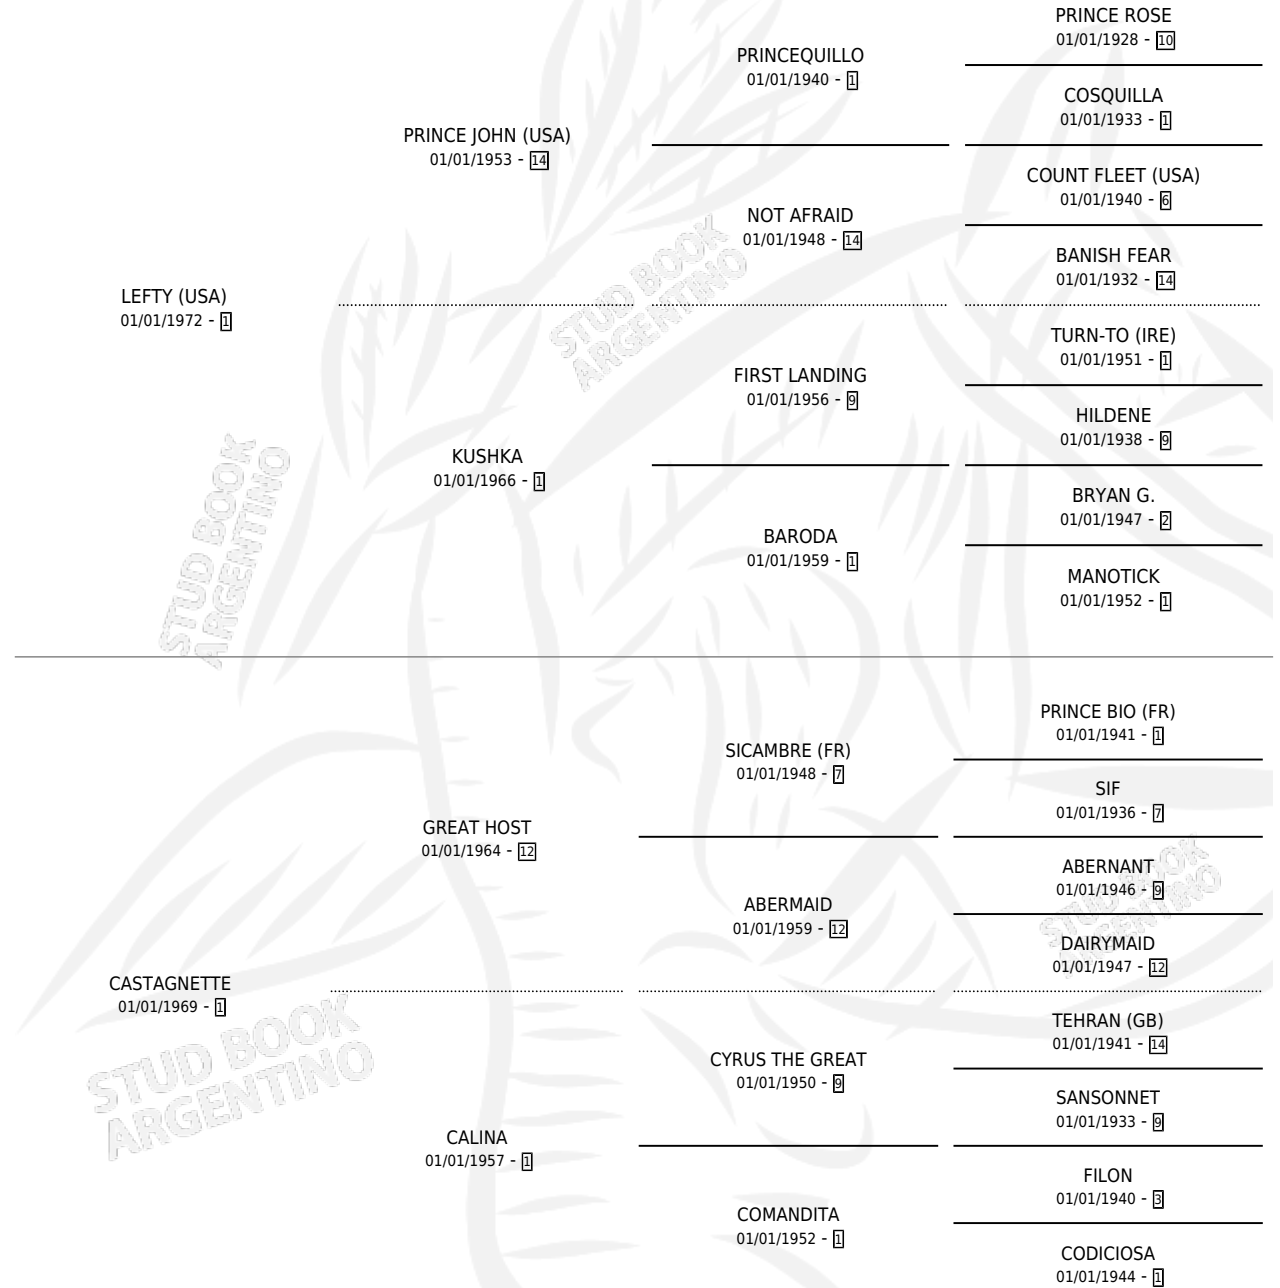

CARA SIGNORA

por **LEFTY (USA)** y **CASTAGNETTE** por **GREAT HOST**

Argentina · Hembra · Alazan · SP · 19/09/1990
Familia 1-j · Volumen 34

ESTADO

TIPIFICACIÓN SANGUÍNEA	✓
TIPIFICACIÓN POR ADN	✓
PASAPORTE	X
IDENTIFICACIÓN POR MICROCHIP	X
REPRODUCTOR	✓

Lugar de nacimiento: Las Ortigas

Criador: Las Ortigas

~

HIJOS

	MACHOS	HEMBRAS
6 NACIERON	1	5
3 CORRIERON	0	3
2 GANARON	0	2
0 GANADORES CL	0 GANADORES GR	0 GANADORES G1

PEDIGREE

CAMPAÑA

Solo carreras oficiales de Argentina