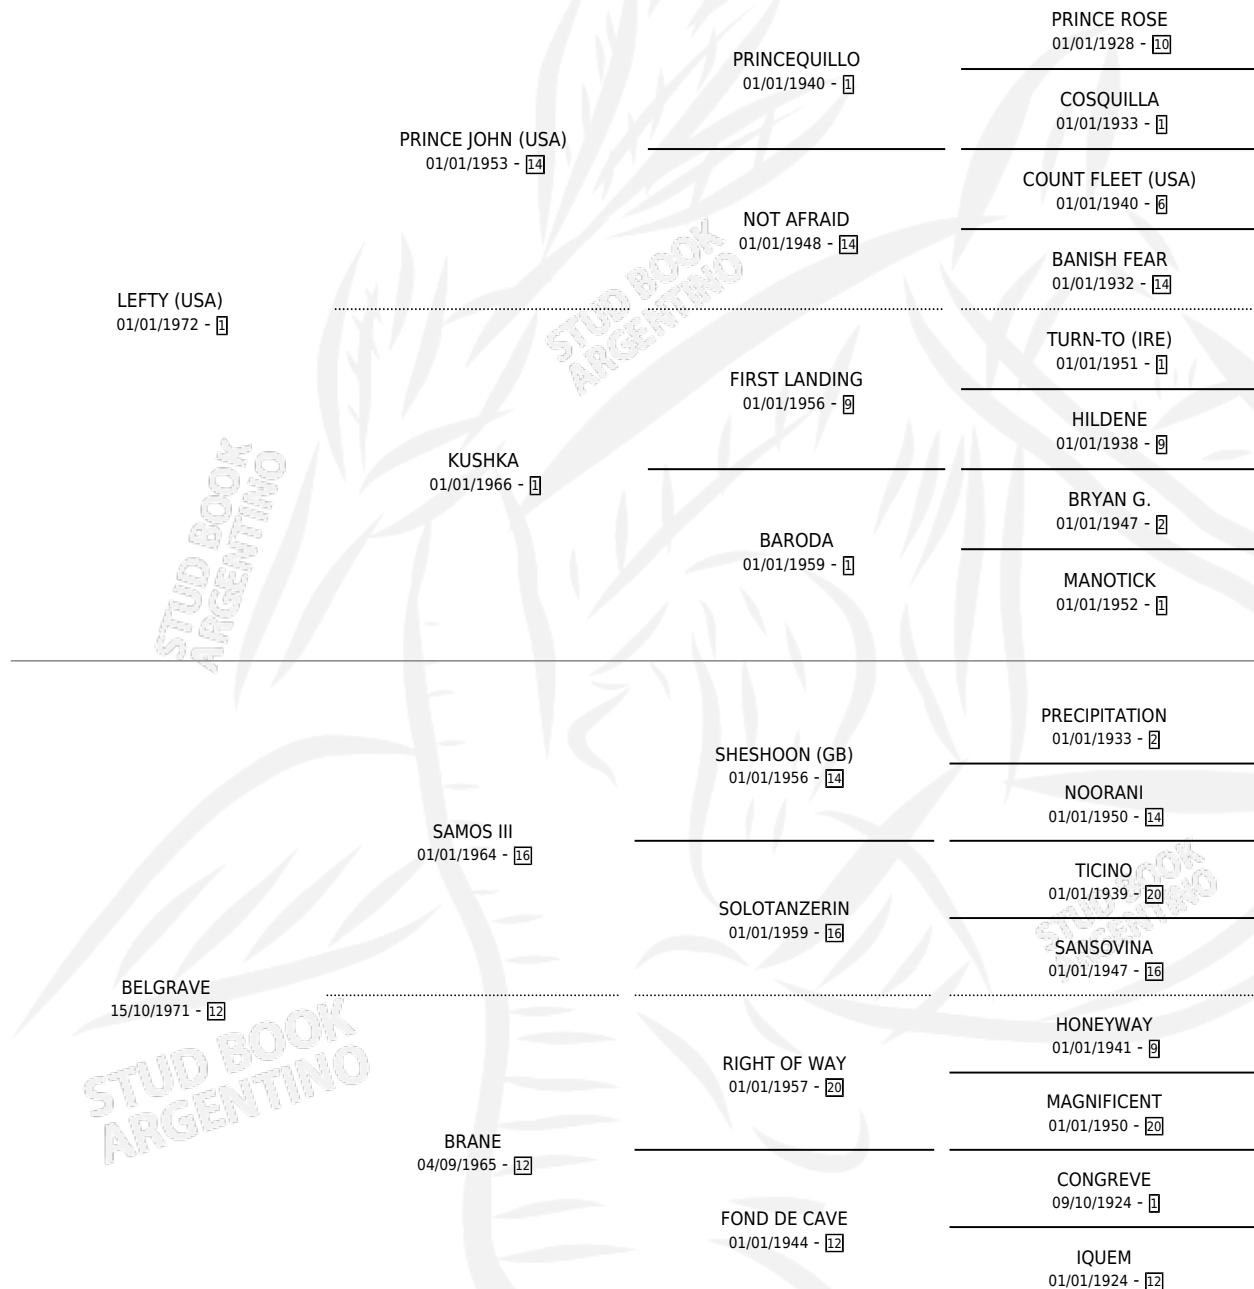

BUONNA SERA

por **LEFTY (USA)** y **BELGRAVE** por **SAMOS III**

Argentina · Hembra · Zaino Doradillo · SP · 21/09/1990
Familia 12-d · Volumen 34

ESTADO

TIPIFICACIÓN SANGUÍNEA	✓
TIPIFICACIÓN POR ADN	X
PASAPORTE	X
IDENTIFICACIÓN POR MICROCHIP	X
REPRODUCTOR	✓

Lugar de nacimiento: Las Ortigas

Criador: Sin dato

~

HIJOS

	MACHOS	HEMBRAS
1 NACIERON	0	1
SIN ACTUACIONES		

PEDIGREE

EXPORTACIÓN / IMPORTACIÓN

FECHA	MOVIMIENTO	PAÍS
01/06/1998	EXPORTADO	PERU

~

CAMPAÑA

Solo carreras oficiales de Argentina

POR EDAD

EDAD	CC	1°	2°	3°	4°	5°	NP	CLC	CLG	CLCG1	CLGG1	IMPORTE	GANANCIA / CC
3 AÑOS	1	0	0	0	0	0	1	0	0	0	0	\$0	\$0
4 AÑOS	3	0	0	0	0	0	3	0	0	0	0	\$0	\$0
TOTALES	4	0	0	0	0	0	4	0	0	0	0	\$0	\$0
%		0.0%	0.0%	0.0%	0.0%	0.0%	100%	0.0%	0.0%	0.0%	0.0%		