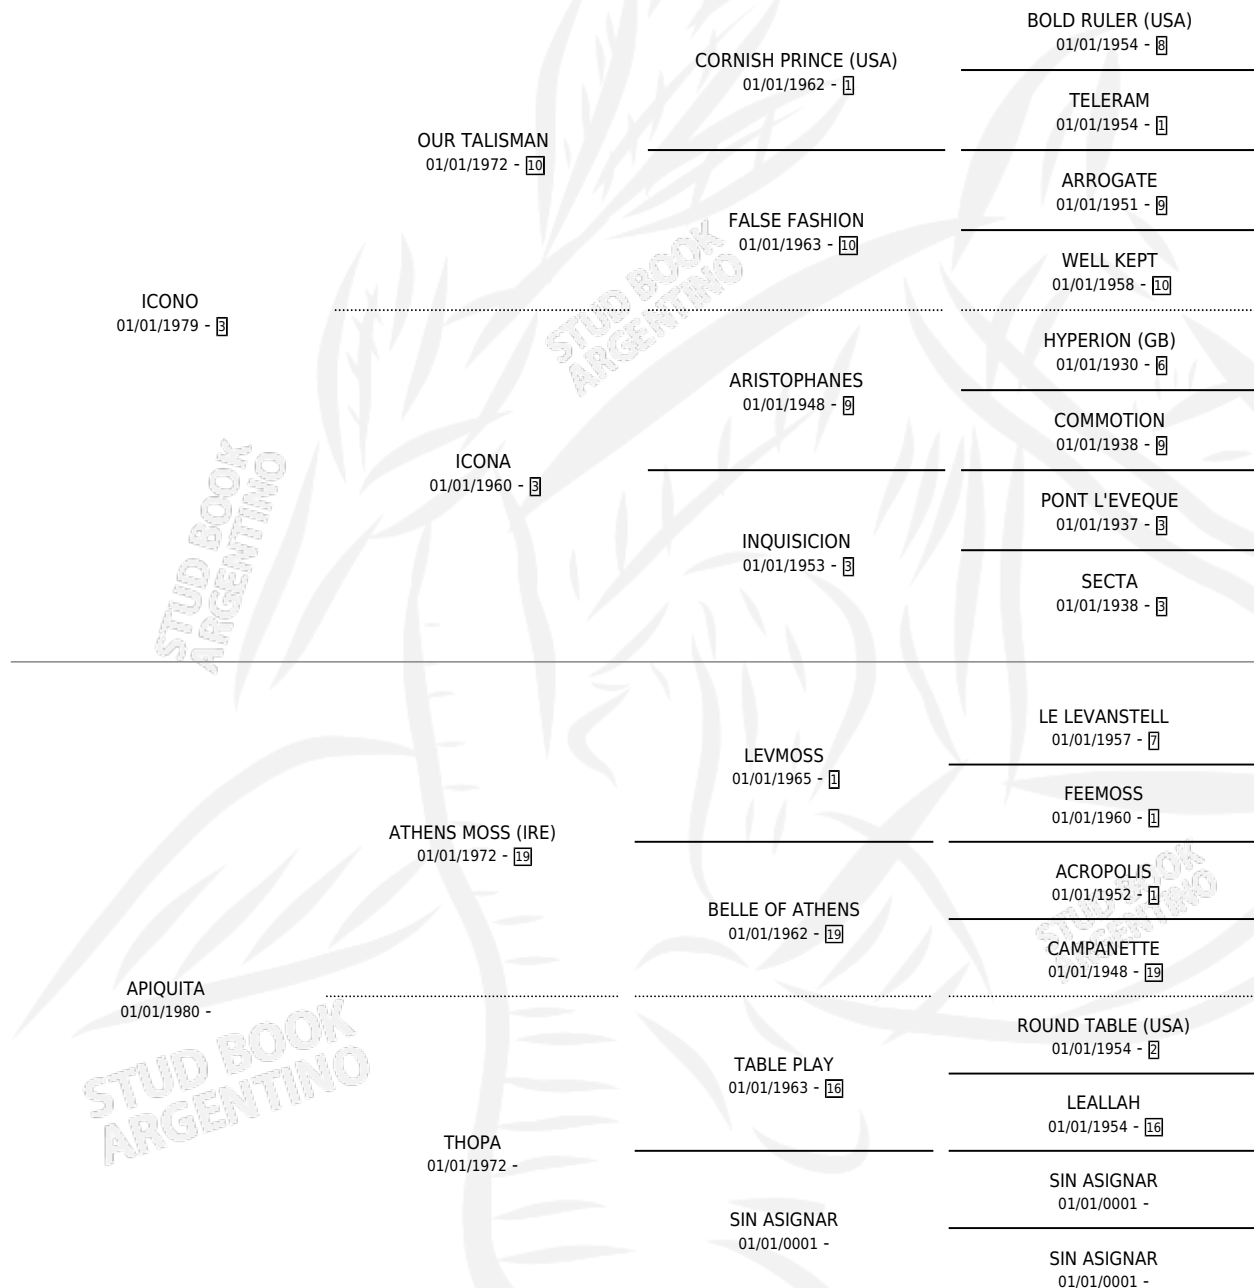

APIQUITO'S

por **ICONO** y **APIQUITA** por **ATHENS MOSS (IRE)**

Argentina · Hembra · Zaino · SP · 30/09/1990
Familia · Volumen 34

ESTADO

TIPIFICACIÓN SANGUÍNEA	X
TIPIFICACIÓN POR ADN	X
PASAPORTE	X
IDENTIFICACIÓN POR MICROCHIP	X
REPRODUCTOR	X

Lugar de nacimiento: Tramo Veinte

Criador: Tramo Veinte

PEDIGREE

APIQUITO'S

Datos oficiales del Stud Book Argentino

Documento generado el 12/05/2026

studbook.org.ar