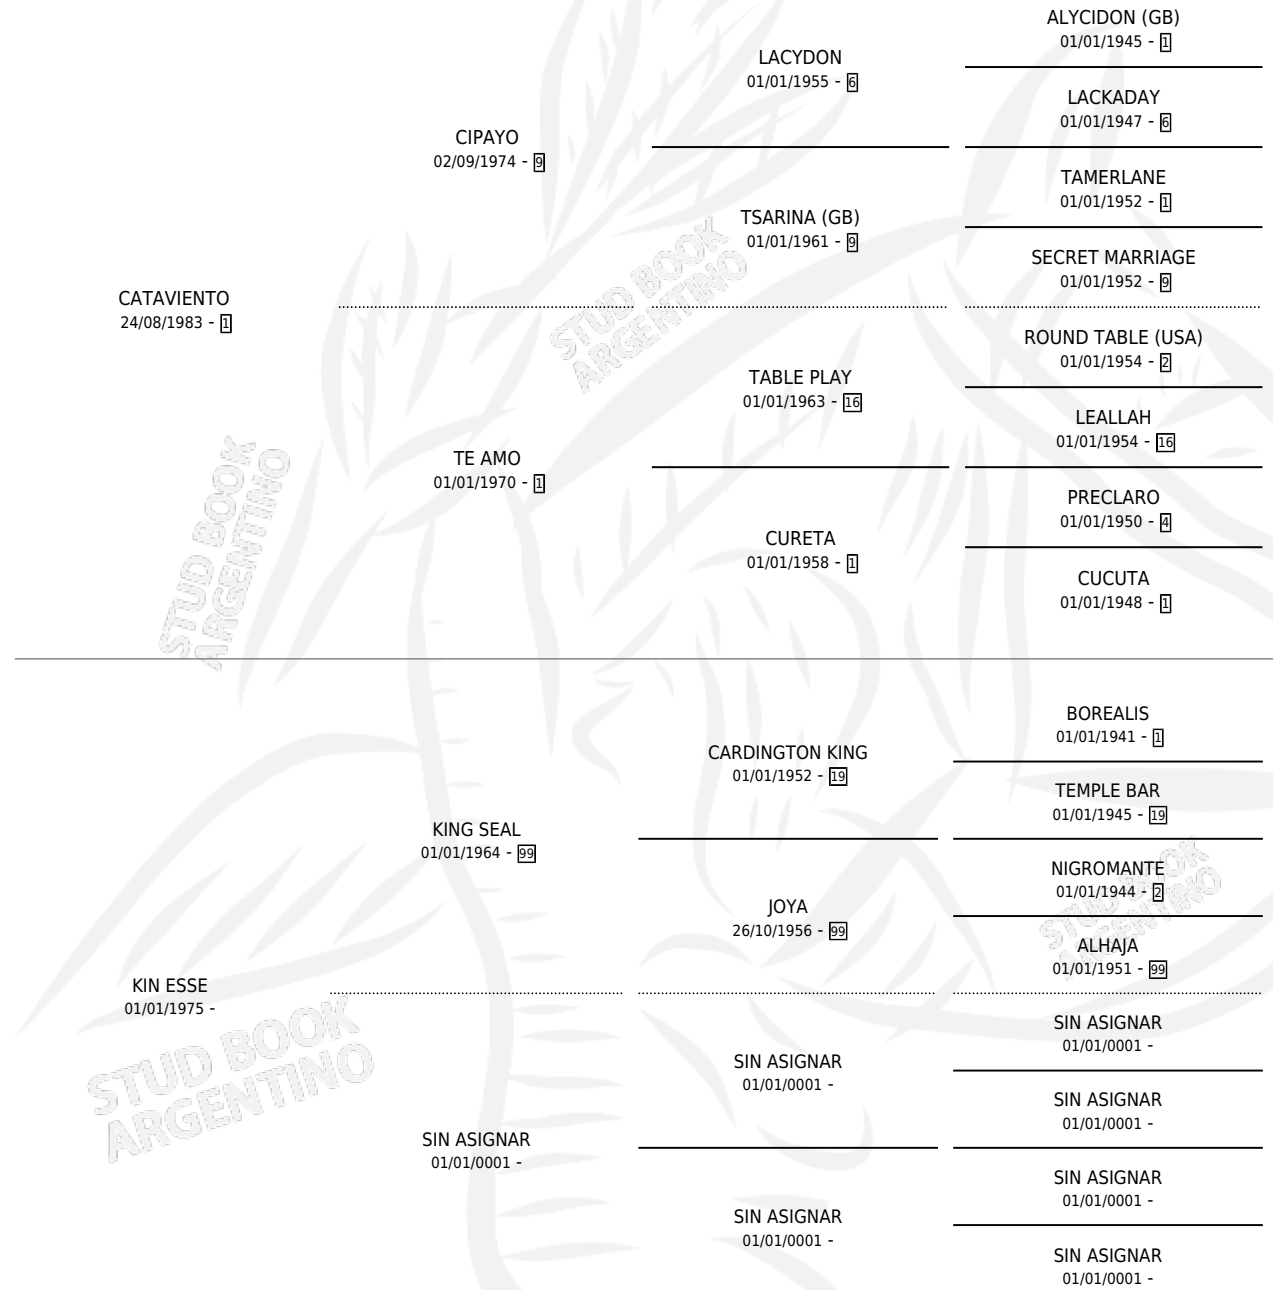

MENDIVEY

por CATAVIENTO y KIN ESSE por KING SEAL

Argentina · Hembra · Zaino · SP · 15/09/1990
Familia · Volumen 34

ESTADO

TIPIFICACIÓN SANGUÍNEA	X
TIPIFICACIÓN POR ADN	X
PASAPORTE	X
IDENTIFICACIÓN POR MICROCHIP	X
REPRODUCTOR	X

Lugar de nacimiento: El Yarara

Criador: Sin dato

PEDIGREE

MENDIVEY

Datos oficiales del Stud Book Argentino

Documento generado el 31/10/2024

studbook.org.ar