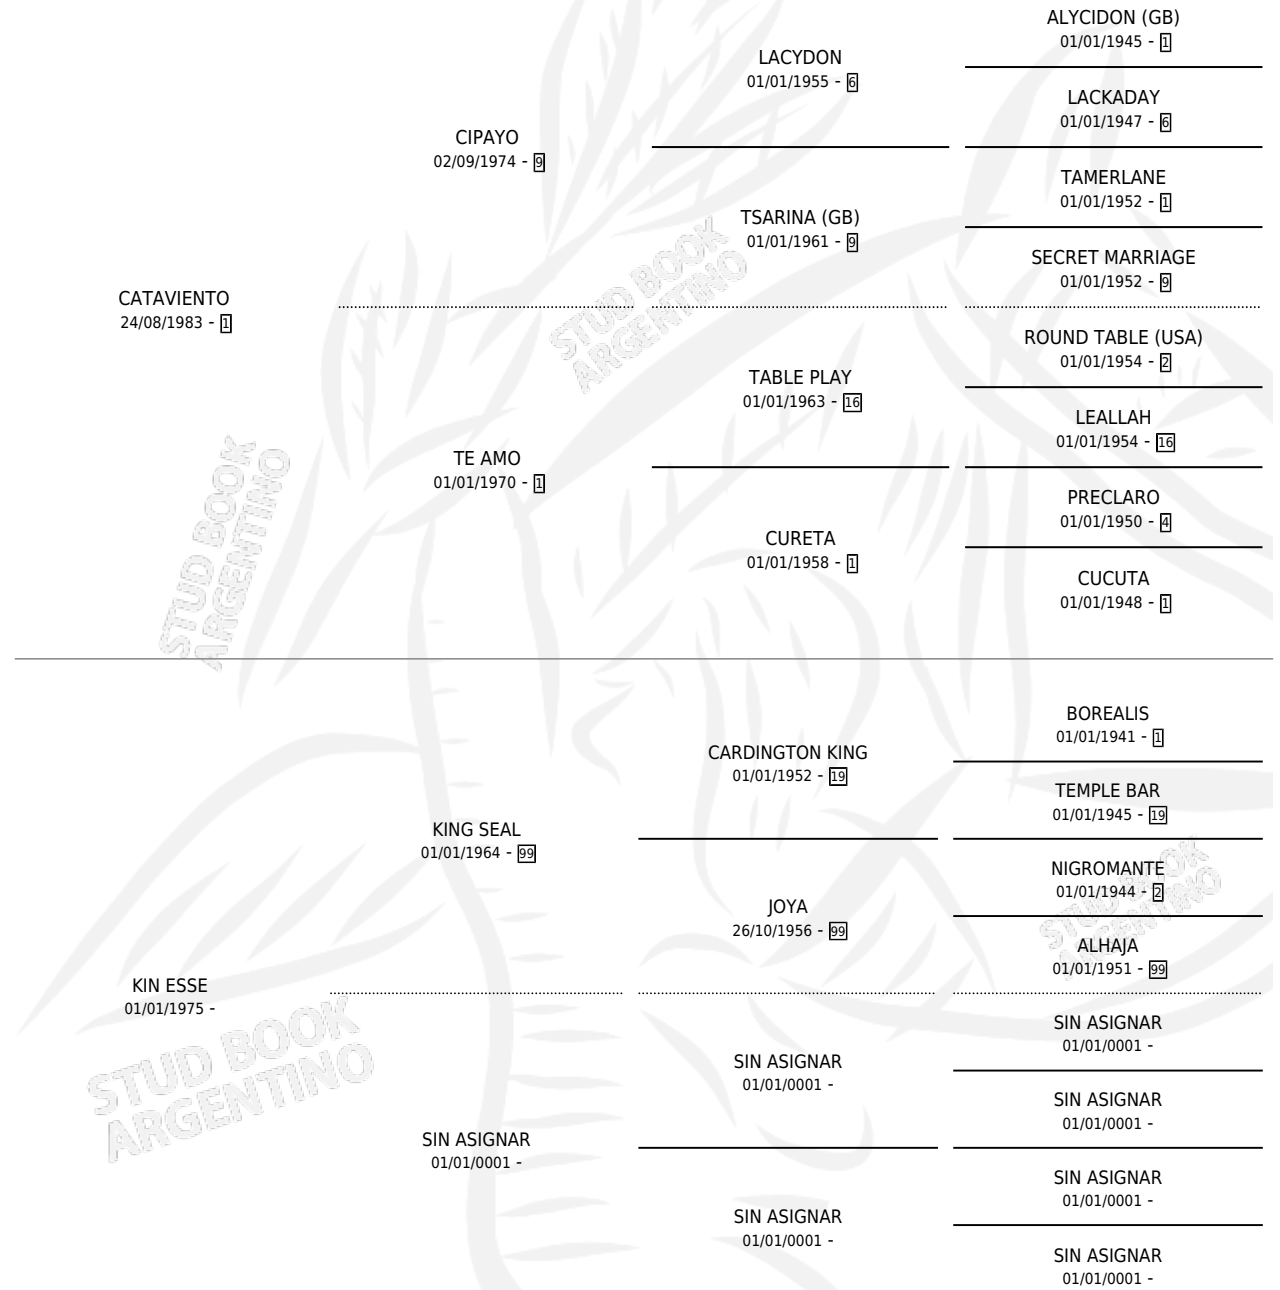

MENDIVEY

por CATAVIENTO y KIN ESSE por KING SEAL

Argentina · Hembra · Zaino · SP · 15/09/1990
Familia · Volumen 34

ESTADO

TIPIFICACIÓN SANGUÍNEA	X
TIPIFICACIÓN POR ADN	X
PASAPORTE	X
IDENTIFICACIÓN POR MICROCHIP	X
REPRODUCTOR	X

Lugar de nacimiento: El Yarara

Criador: Sin dato

PEDIGREE