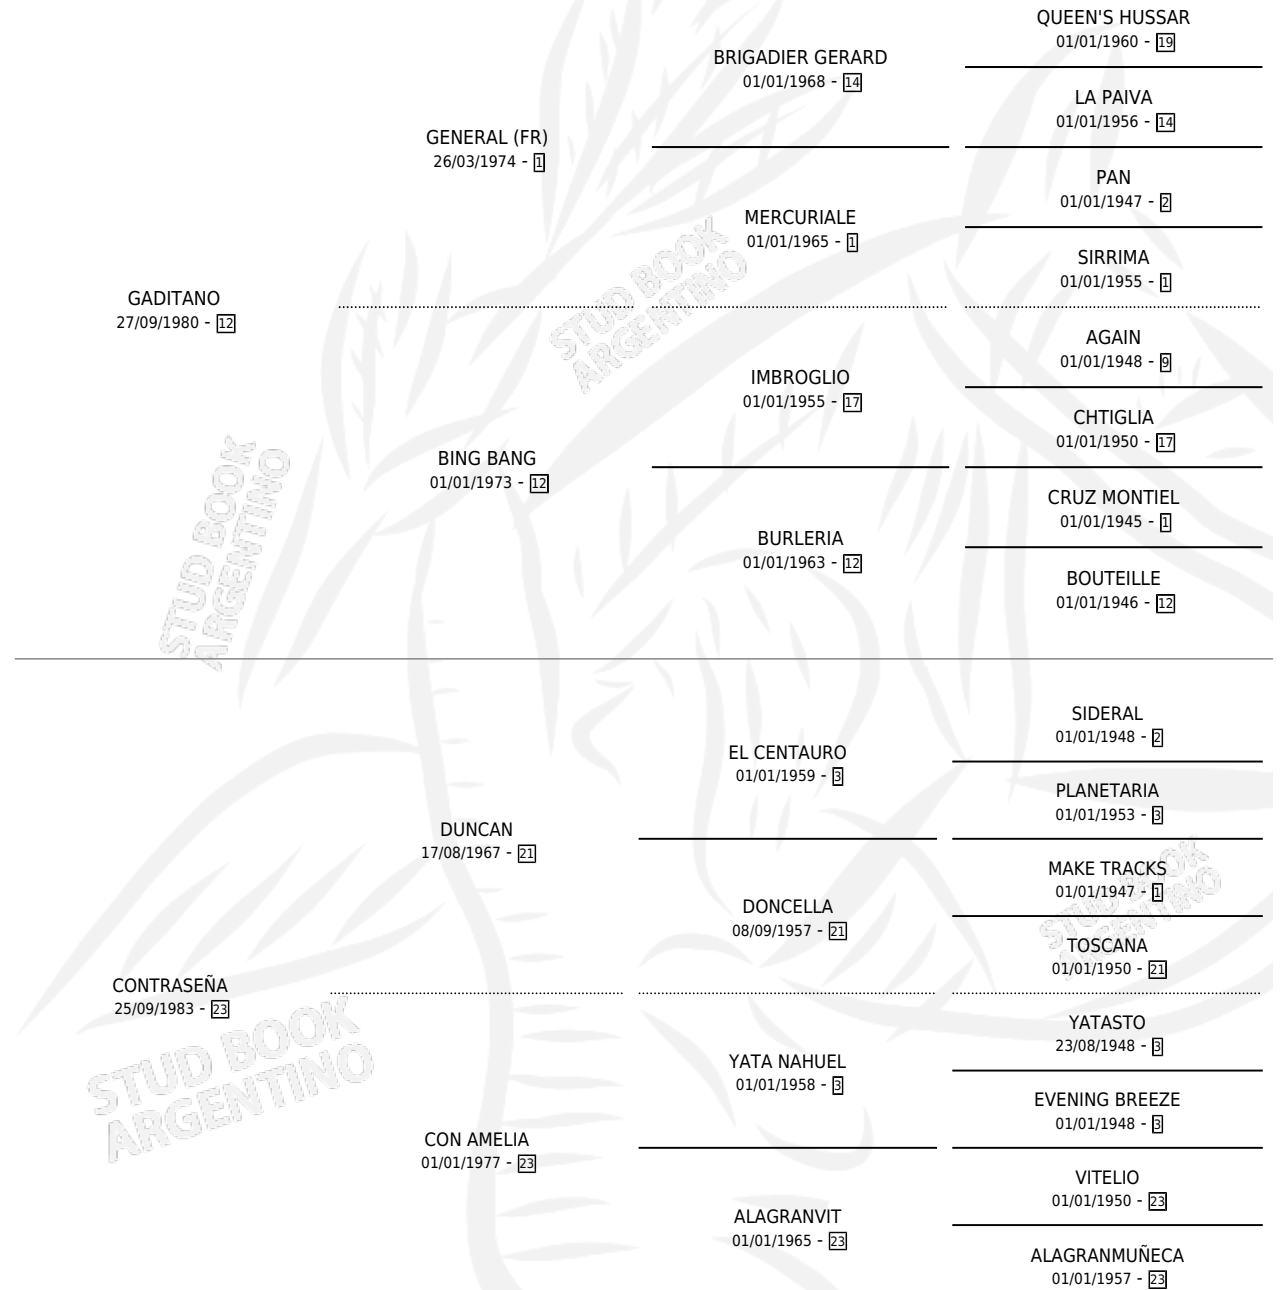

# COUNTERSIGN

por **GADITANO** y **CONTRASEÑA** por **DUNCAN**

Argentina · Hembra · Zaino · SP · 23/09/1990  
Familia 23-a · Volumen 34

## ESTADO

TIPIFICACIÓN SANGUÍNEA	✓
TIPIFICACIÓN POR ADN	X
PASAPORTE	X
IDENTIFICACIÓN POR MICROCHIP	X
REPRODUCTOR	✓

**Lugar de nacimiento:** Maria Alicia

**Criador:** Maria Alicia

~

## PEDIGREE

S

mientos 2 / Efectividad 100%

PADRILLO	PRODUCTO	CRIADOR	1ER SERVICIO	ÚLTIMO SERVICIO
ROYAL STOCK	LA MOLDENSE (H A, 25/10/1998)	MARIA ALICIA	24/11/1997	26/11/1997
GUARCAL	JOY LUCIA (H Z, 12/10/1996) MURIÓ EL 15/01/1997	MARIA ALICIA	04/11/1995	04/11/1995