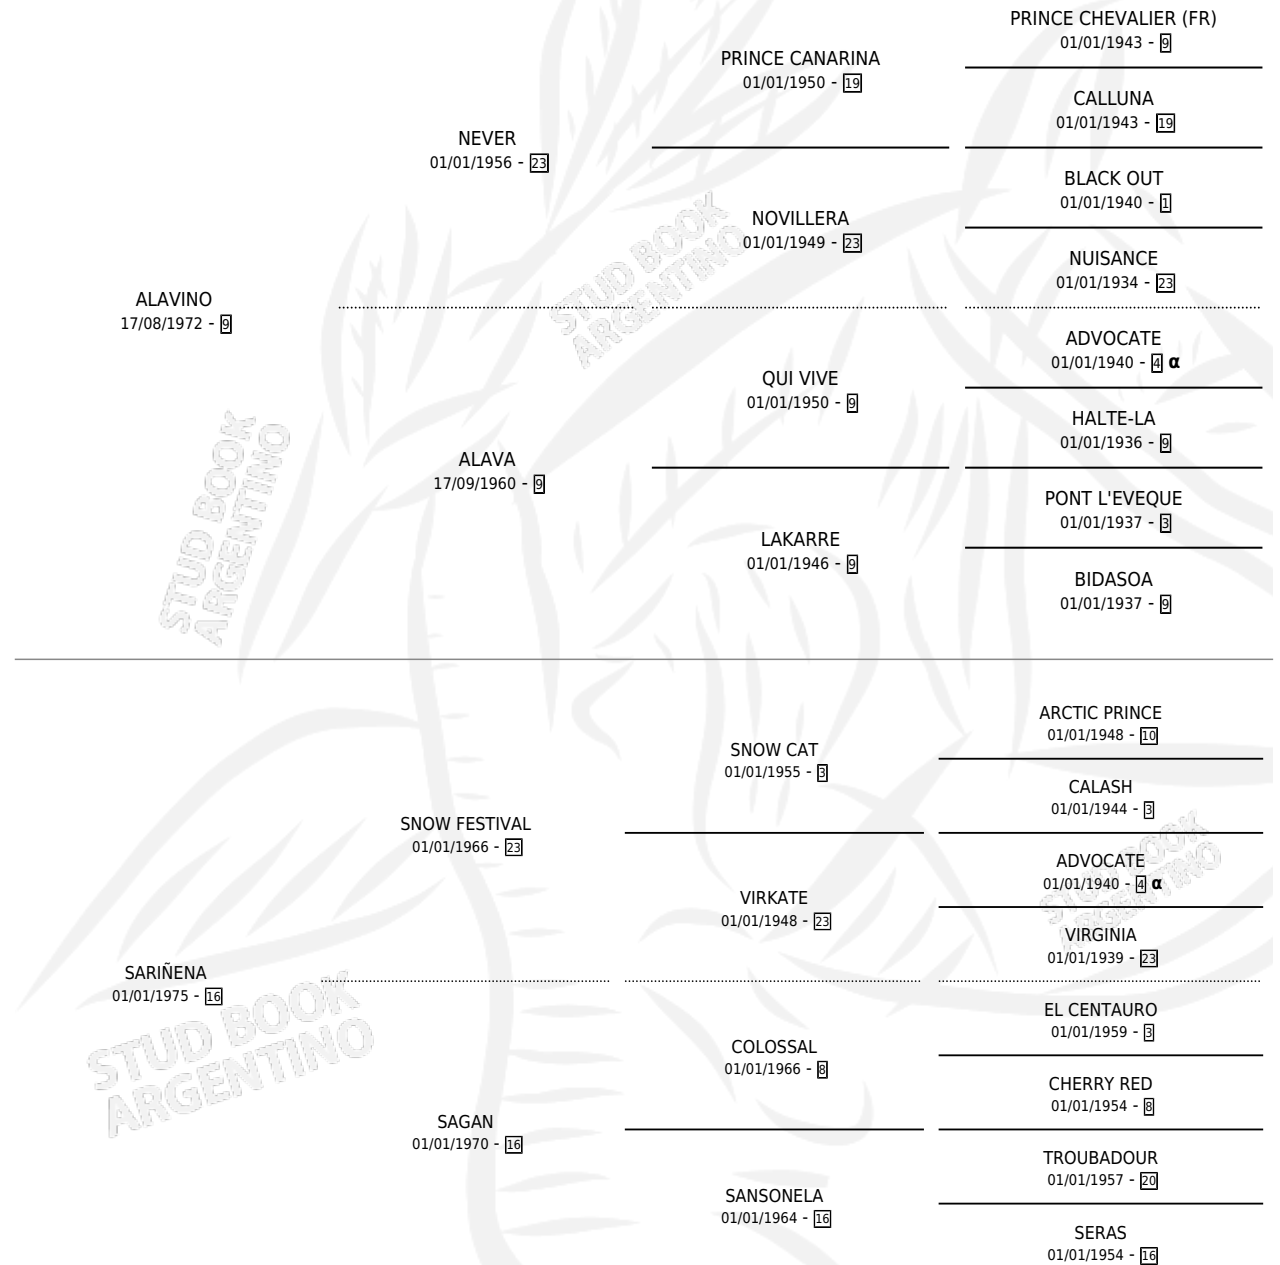

# EL ALAJU

por **ALAVINO** y **SARIÑENA** por **SNOW FESTIVAL**

Argentina · Macho · Alazan · SP · 11/09/1990  
Familia 16-e · Volumen 34

## ESTADO

TIPIFICACIÓN SANGUÍNEA	X
TIPIFICACIÓN POR ADN	X
PASAPORTE	X
IDENTIFICACIÓN POR MICROCHIP	X
REPRODUCTOR	X

**Lugar de nacimiento:** Don Florentino

**Criador:** Sin dato

## PEDIGREE

INBREEDING : α