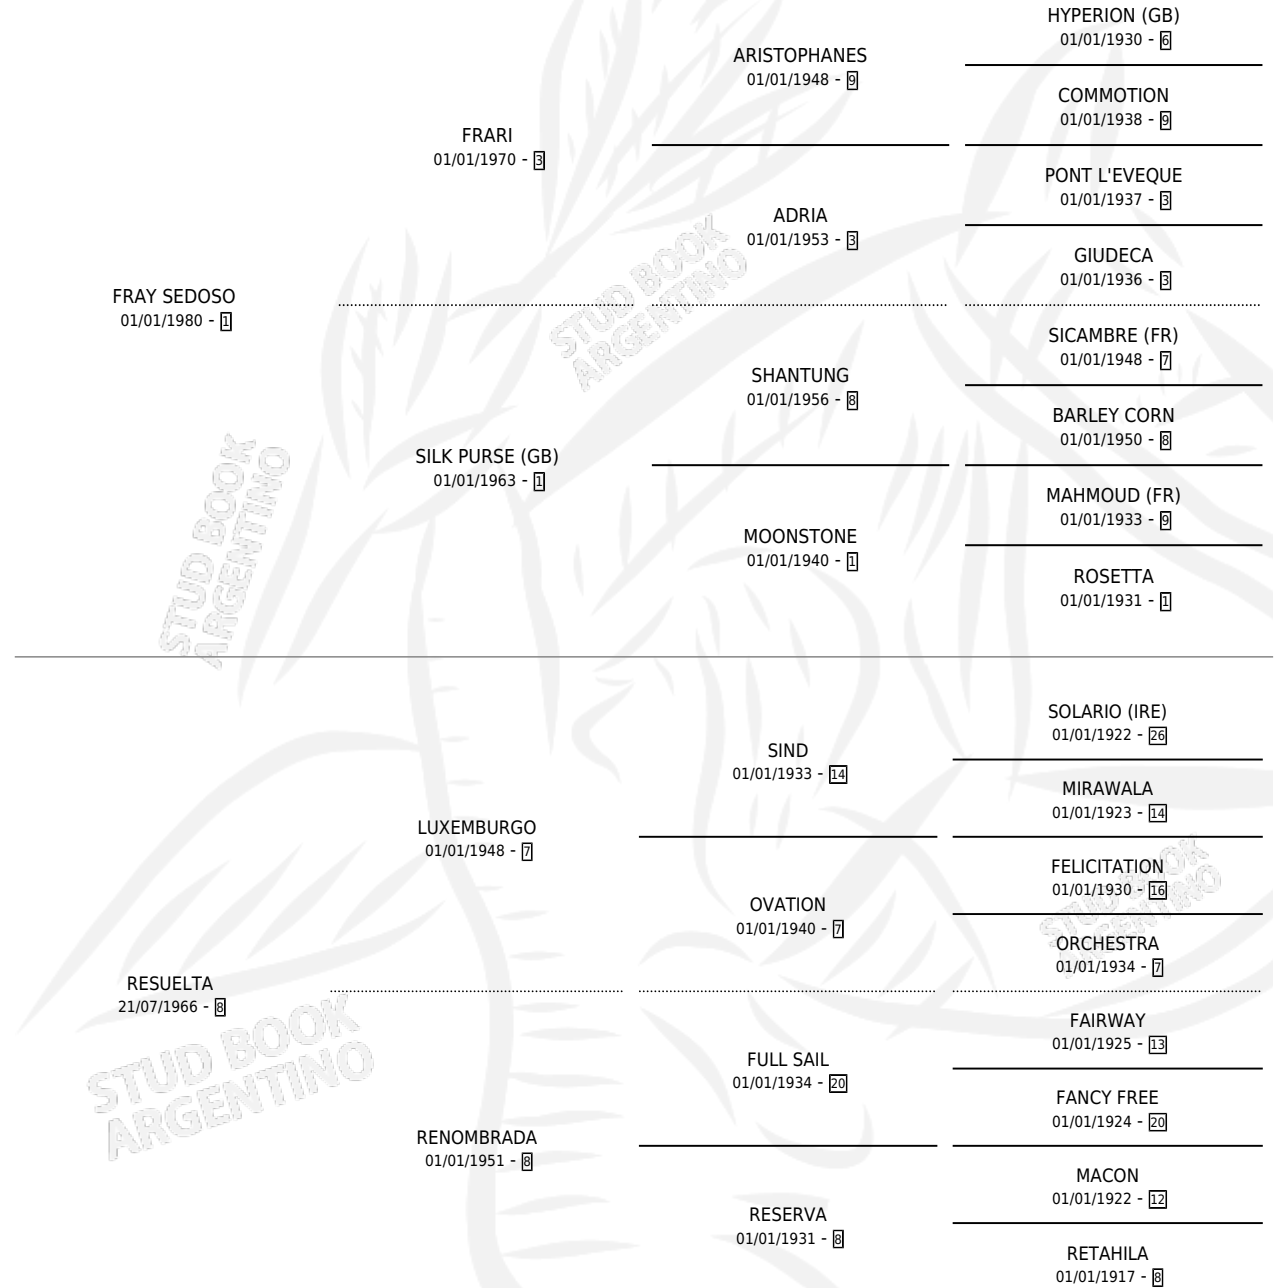

FRAY SUELTO

por FRAY SEDOSO y RESUELTA por LUXEMBURGO

Argentina · Macho · Zaino · SP · 20/10/1990
Familia 8-k · Volumen 34

ESTADO

TIPIFICACIÓN SANGUÍNEA	X
TIPIFICACIÓN POR ADN	X
PASAPORTE	X
IDENTIFICACIÓN POR MICROCHIP	X
REPRODUCTOR	X

Lugar de nacimiento: Cross

Criador: Cross

PEDIGREE

FRAY SUELTO

Datos oficiales del Stud Book Argentino

Documento generado el 06/05/2026

studbook.org.ar