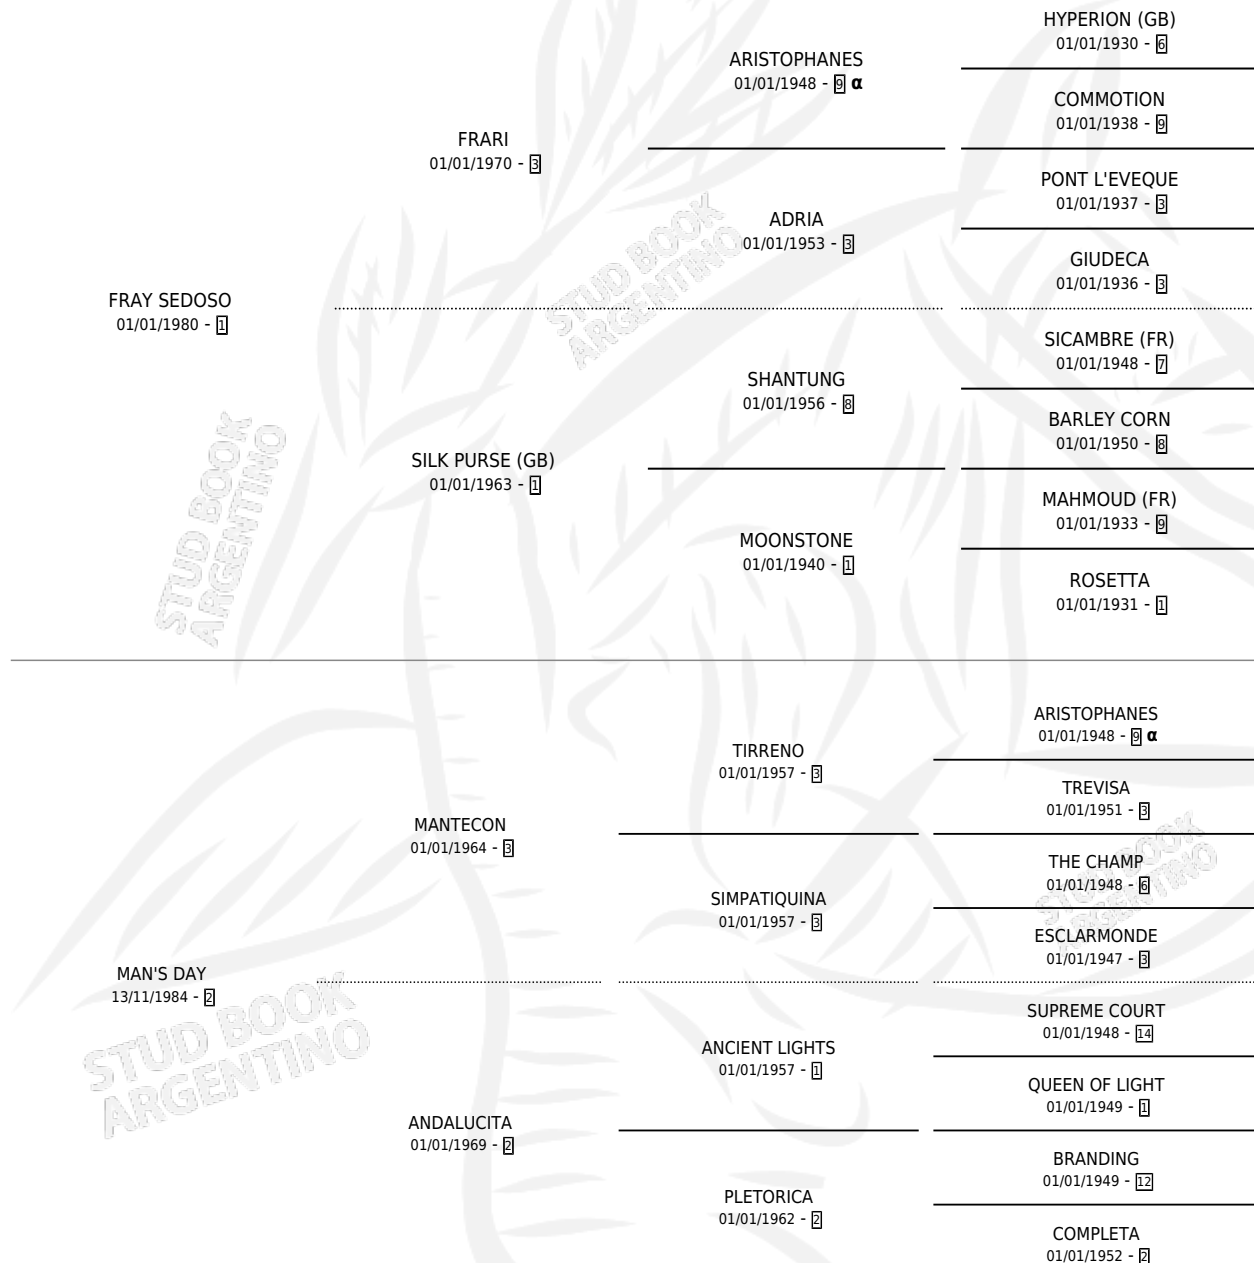

FRAY'S DAY

por FRAY SEDOSO y MAN'S DAY por MANTECON

Argentina · Hembra · Tordillo · SP · 14/10/1990
Familia 2-h · Volumen 34

ESTADO

TIPIFICACIÓN SANGUÍNEA	✓
TIPIFICACIÓN POR ADN	X
PASAPORTE	X
IDENTIFICACIÓN POR MICROCHIP	X
REPRODUCTOR	✓

Lugar de nacimiento: Cross

Criador: Cross

~

HIJOS

	MACHOS	HEMBRAS
3 NACIERON	2	1
1 CORRIERON	1	0

SIN ACTUACIONES

PEDIGREE

INBREEDING : α