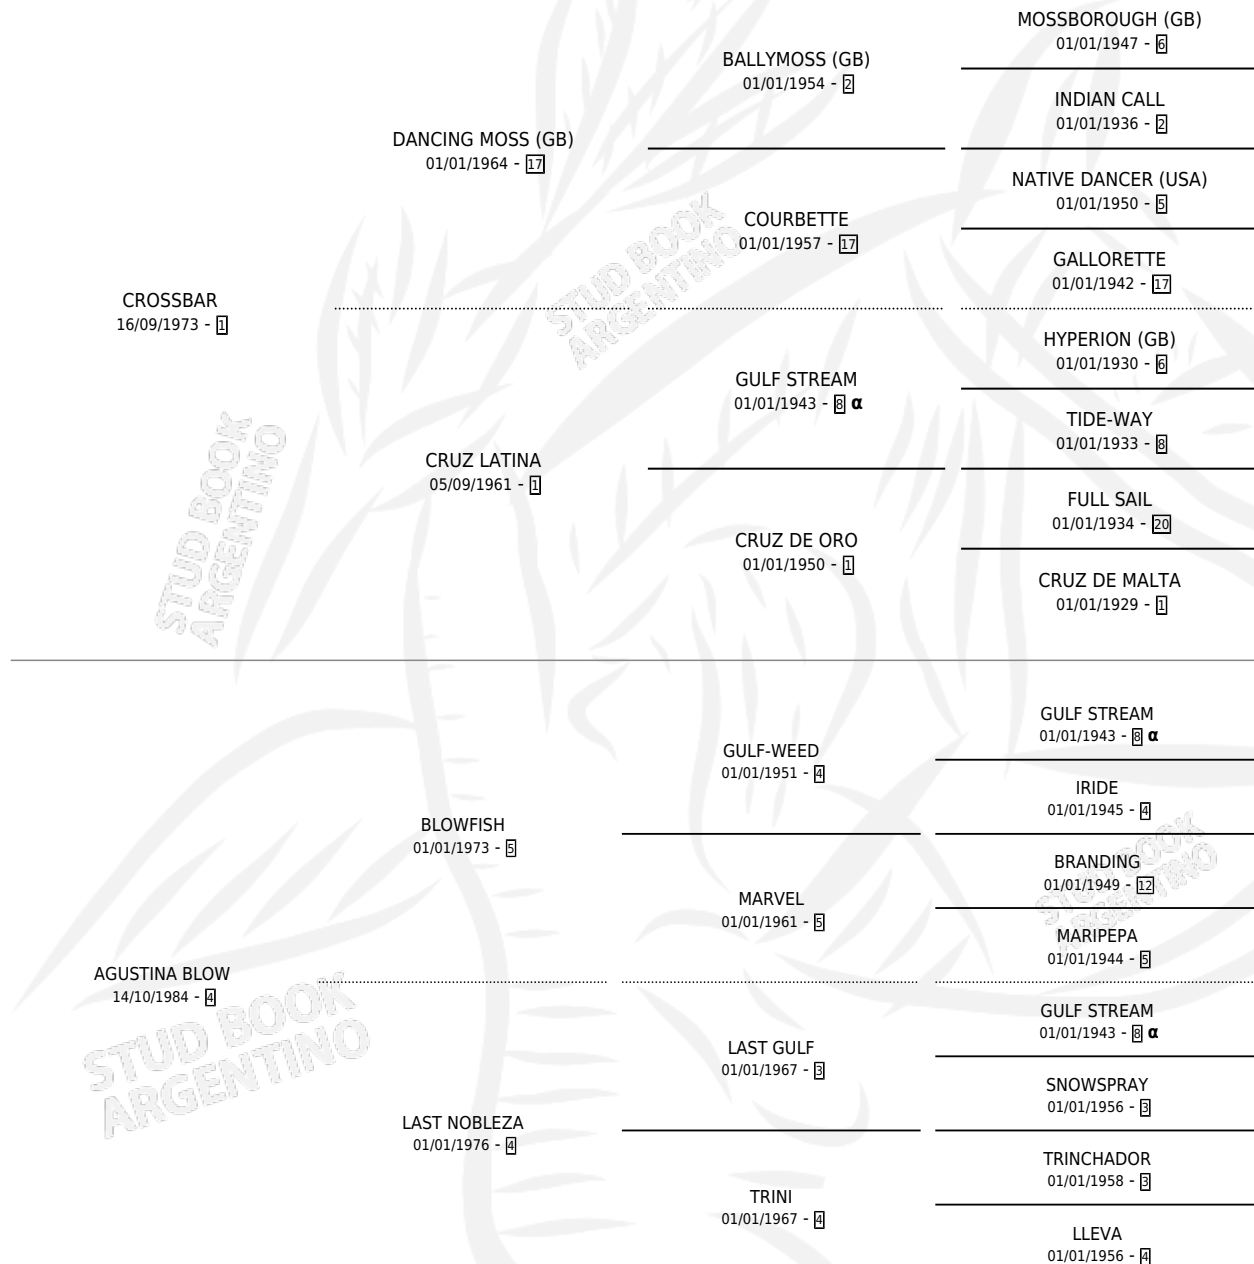

# FLOR CELESTE

por **CROSSBAR** y **AGUSTINA BLOW** por **BLOWFISH**

Argentina · Hembra · Alazan · SP · 19/10/1990  
Familia 4-k · Volumen 34

## ESTADO

TIPIFICACIÓN SANGUÍNEA	X
TIPIFICACIÓN POR ADN	X
PASAPORTE	X
IDENTIFICACIÓN POR MICROCHIP	X
REPRODUCTOR	X

**Lugar de nacimiento:** Silvicruz

**Criador:** Sin dato

## PEDIGREE

INBREEDING : α