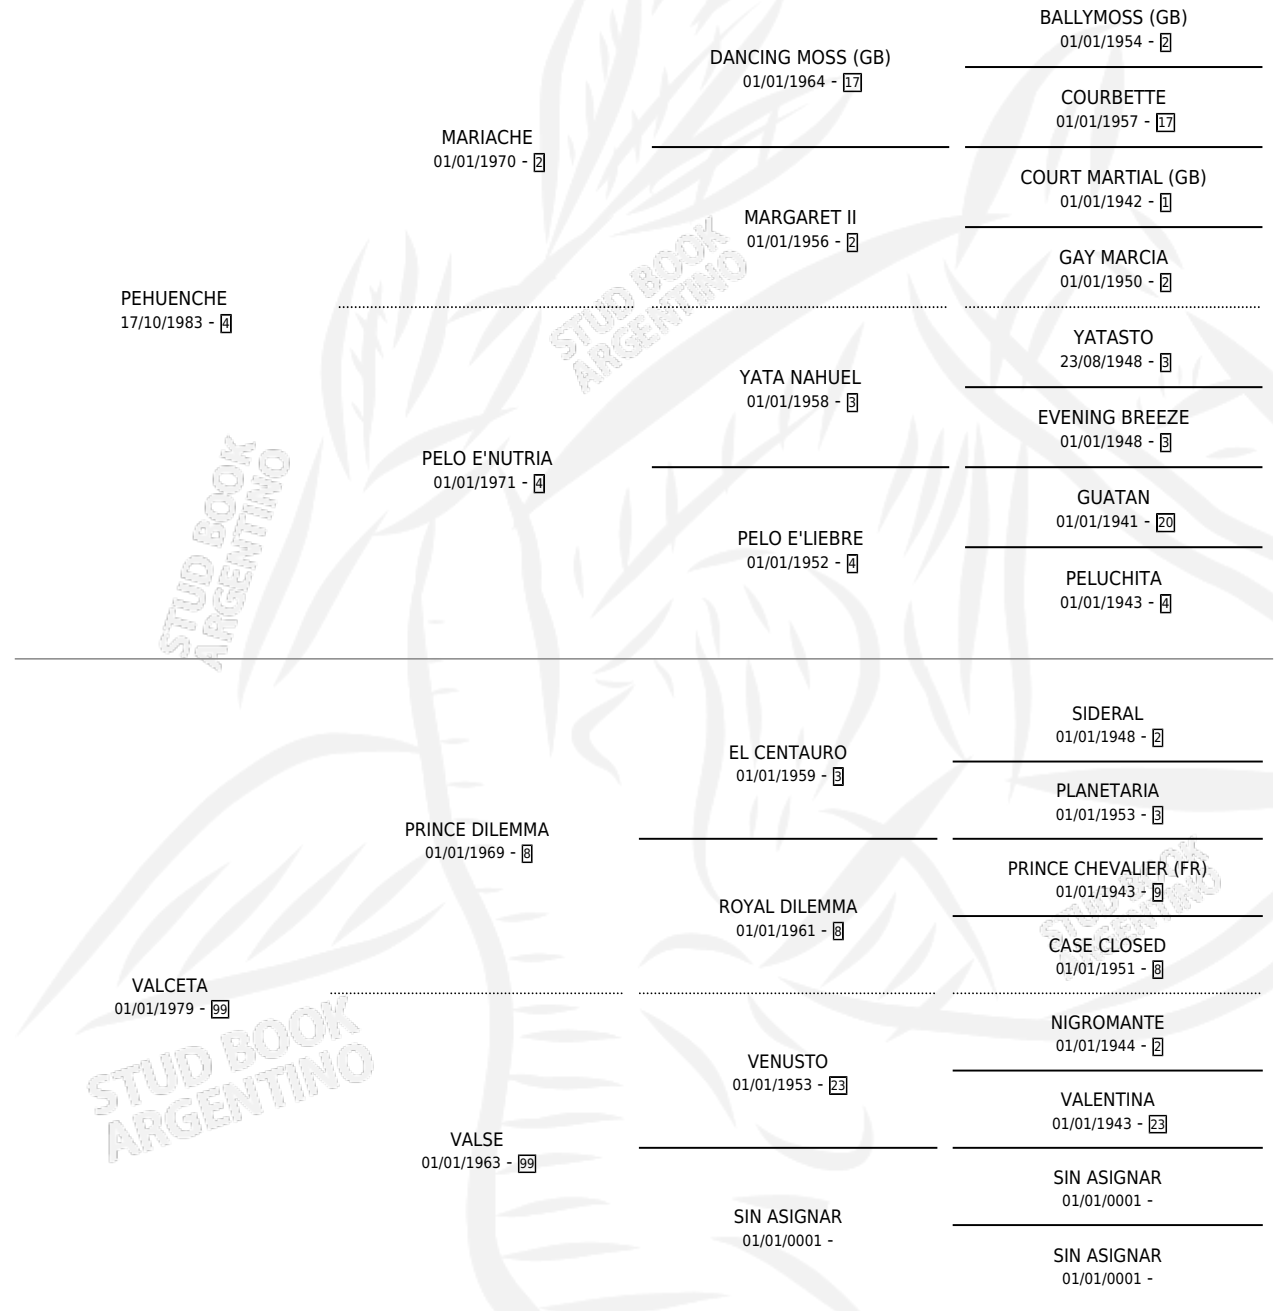

MULIHUEN

por PEHUENCHE y VALCETA por PRINCE DILEMMA

Argentina · Hembra · Zaino · SP · 05/10/1990
Familia 99 · Volumen 34

ESTADO

TIPIFICACIÓN SANGUÍNEA	✓
TIPIFICACIÓN POR ADN	✓
PASAPORTE	X
IDENTIFICACIÓN POR MICROCHIP	X
REPRODUCTOR	✓

Lugar de nacimiento: Las Mostazas

Criador: Sin dato

~

HIJOS

	MACHOS	HEMBRAS
4 NACIERON	3	1
3 CORRIERON	2	1
1 GANARON	1	0
0 GANADORES CL	0 GANADORES GR	0 GANADORES G1

PEDIGREE