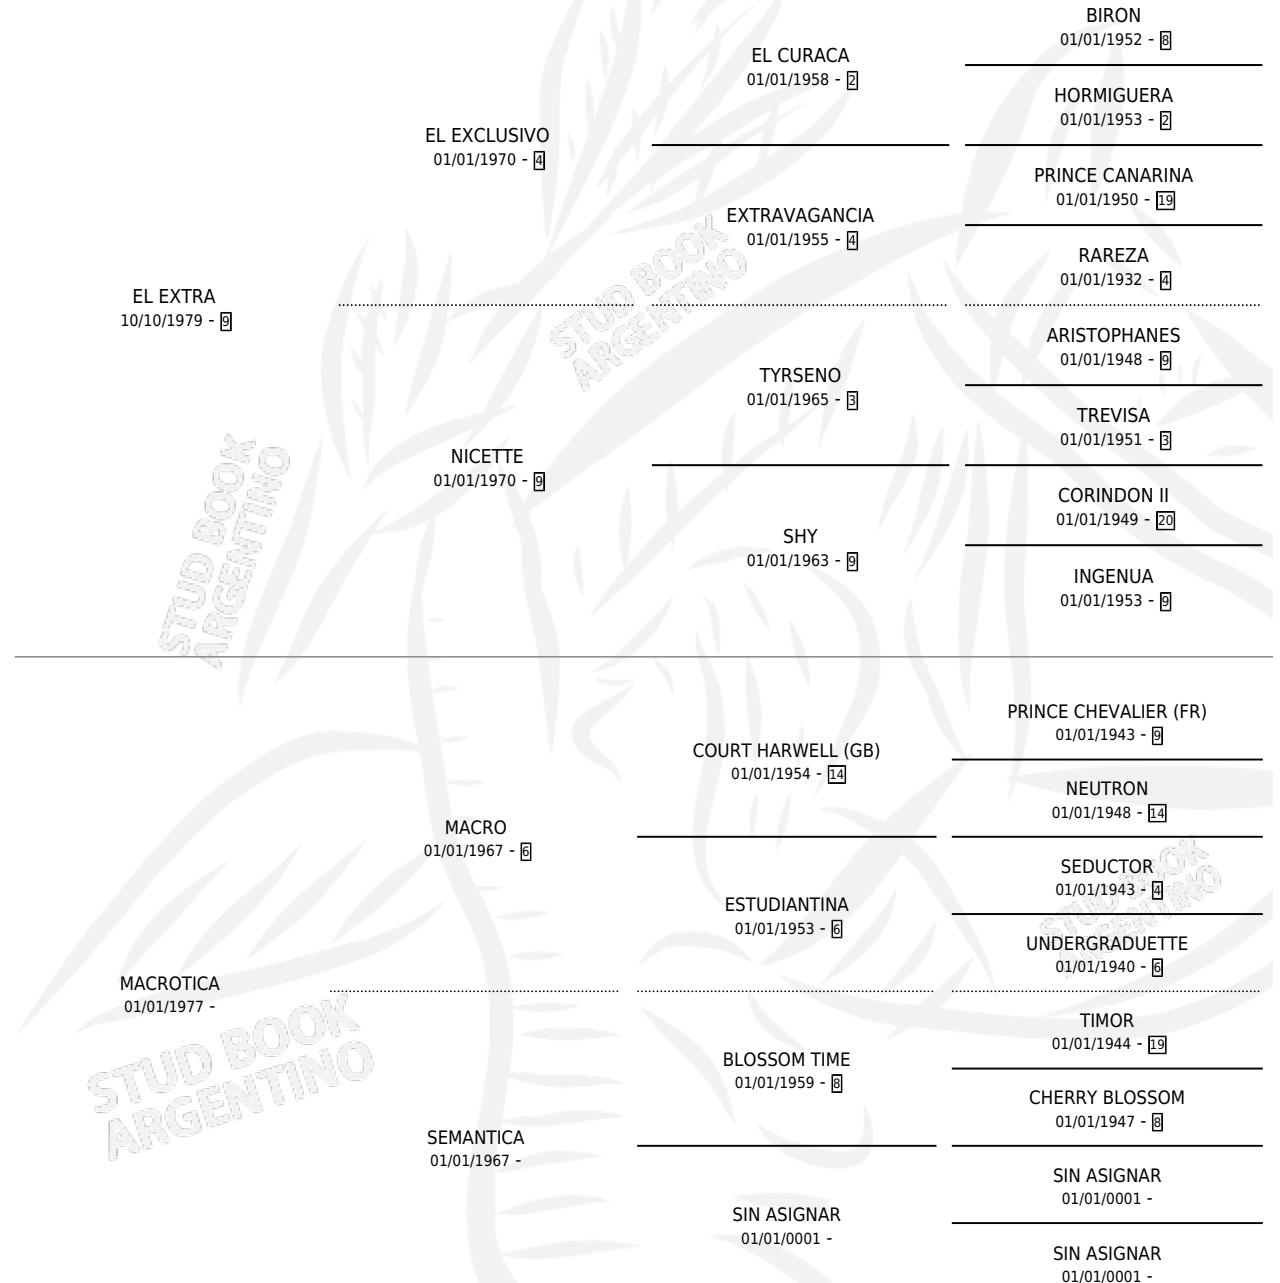

PODEROSA EVA

por EL EXTRA y MACROTICA por MACRO

Argentina · Hembra · Zaino Doradillo · SP · 05/10/1990
Familia · Volumen 34

ESTADO

TIPIFICACIÓN SANGUÍNEA	✓
TIPIFICACIÓN POR ADN	X
PASAPORTE	X
IDENTIFICACIÓN POR MICROCHIP	X
REPRODUCTOR	X

Lugar de nacimiento: Santa Isabel

Criador: Sin dato

PEDIGREE

CAMPAÑA

Solo carreras oficiales de Argentina

POR EDAD

EDAD	CC	1°	2°	3°	4°	5°	NP	CLC	CLG	CLCG1	CLGG1	IMPORTE	GANANCIA / CC
2 AÑOS	4	1	0	0	1	1	1	2	0	0	0	\$624	\$156
3 AÑOS	3	0	0	1	0	0	2	0	0	0	0	\$0	\$0
4 AÑOS	1	0	0	0	0	0	1	0	0	0	0	\$0	\$0
TOTALES	8	1	0	1	1	1	4	2	0	0	0	\$624	\$78
%		12.5%	0.0%	12.5%	12.5%	12.5%	50.0%	25.0%	0.0%	0.0%	0.0%		

Ganadora en La Plata - \$624, a los 2 años, incluso 4ta A.a. Mercader **[L]**.

POR DISTANCIA

HIPODROMO	CC	1°	2°	3°	4°	5°	NP	CLC	CLG	CLCG1	CLGG1	IMPORTE
LA PLATA	8	1	0	1	1	1	4	2	0	0	0	\$624
1000 MTS	3	0	0	1	0	0	2	0	0	0	0	\$0
1100 MTS	1	0	0	0	0	0	1	0	0	0	0	\$0
1500 MTS	1	0	0	0	0	0	1	1	0	0	0	\$0
1300 MTS	2	1	0	0	1	0	0	1	0	0	0	\$624
1200 MTS	1	0	0	0	0	1	0	0	0	0	0	\$0