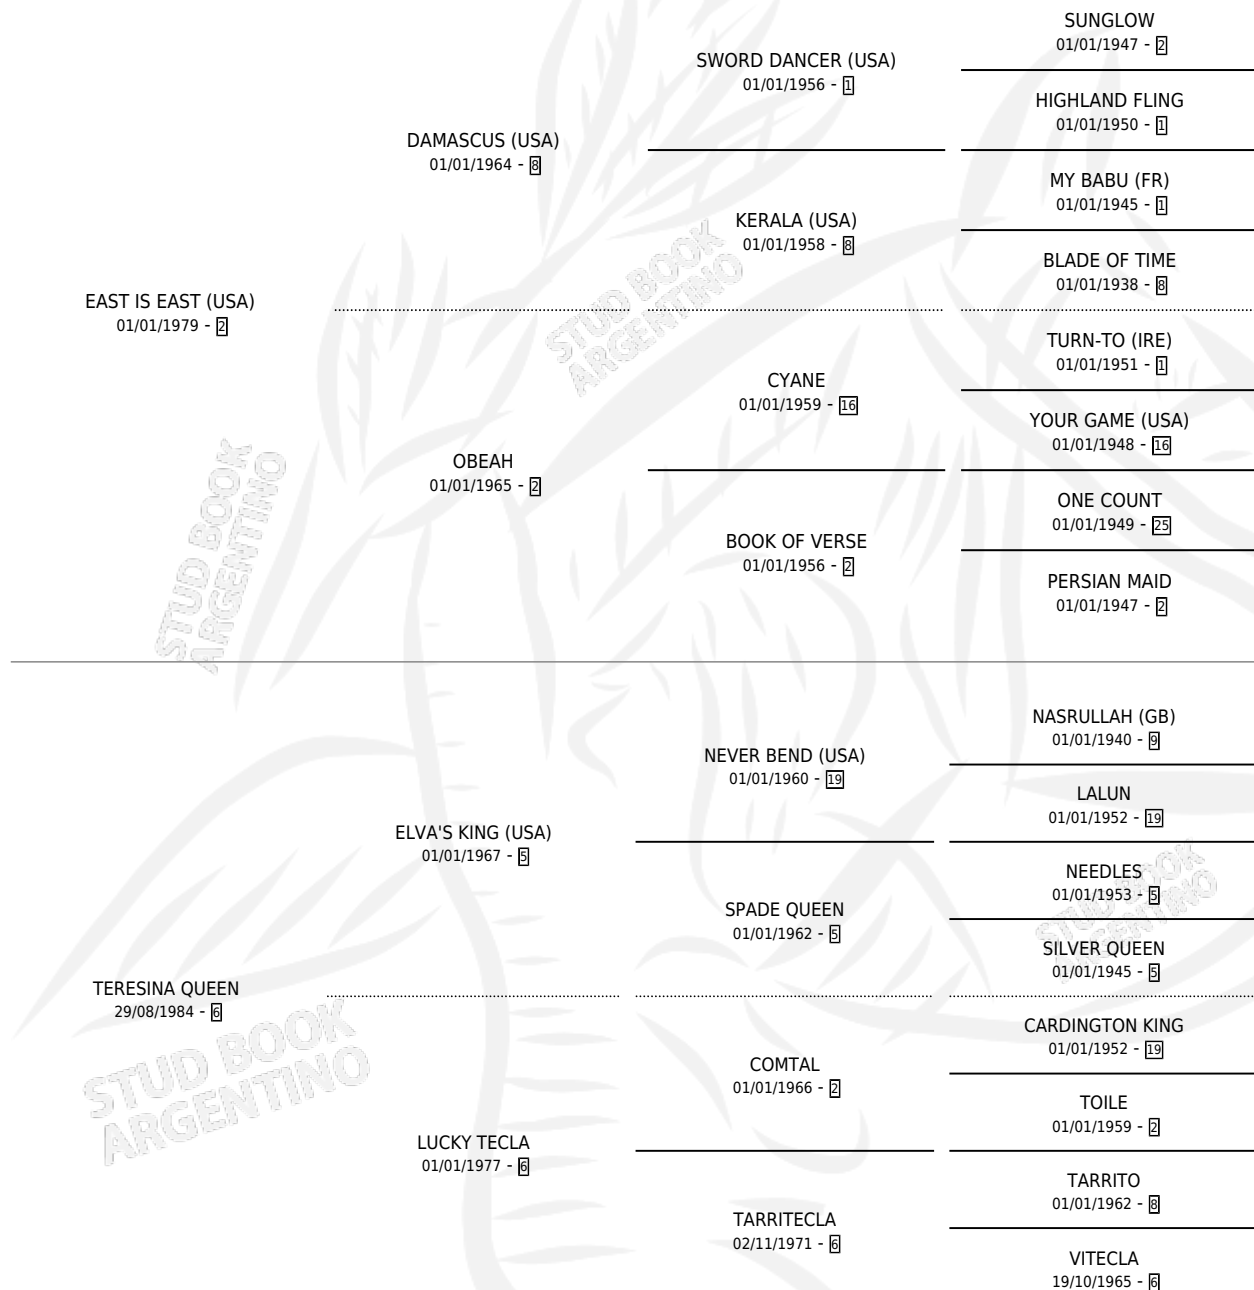

TERESINA 'ES

por **EAST IS EAST (USA)** y **TERESINA QUEEN** por **ELVA'S KING (USA)**

Argentina · Hembra · Zaino Doradillo · SP · 25/09/1990
Familia 6-f · Volumen 34

ESTADO

TIPIFICACIÓN SANGUÍNEA	✓
TIPIFICACIÓN POR ADN	X
PASAPORTE	X
IDENTIFICACIÓN POR MICROCHIP	X
REPRODUCTOR	✓

Lugar de nacimiento: Suerte Al Salto

Criador: Sin dato

~

HIJOS

	MACHOS	HEMBRAS
1 NACIERON	0	1
SIN ACTUACIONES		

PEDIGREE