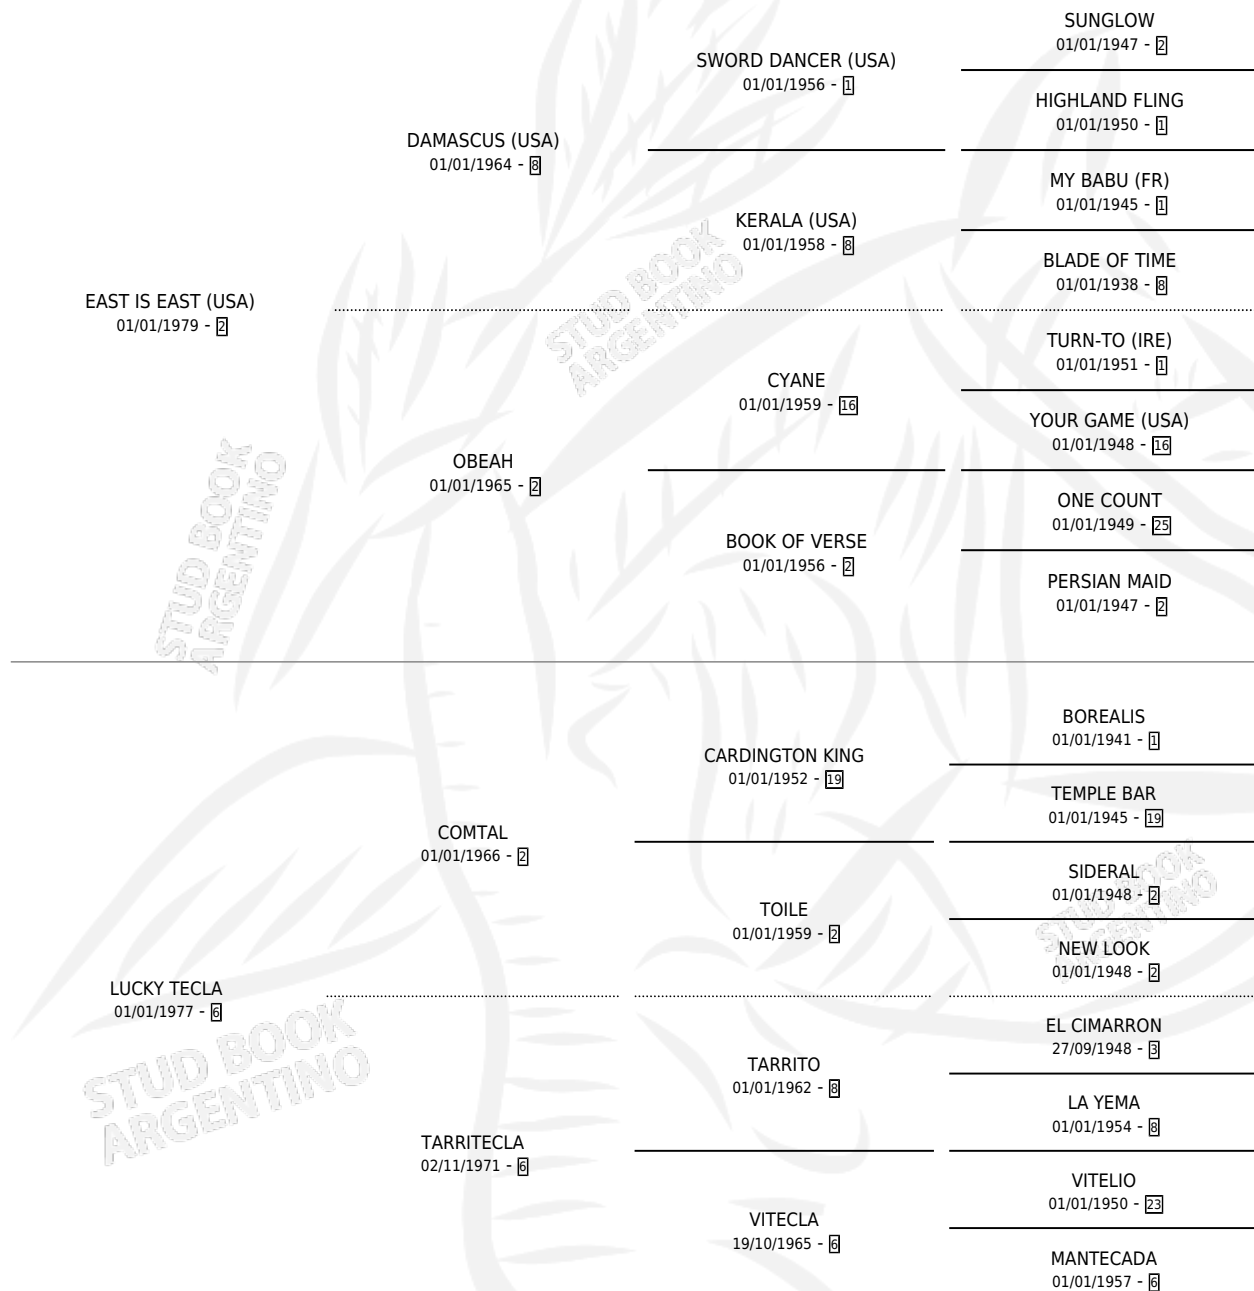

CALCUTA 'ES

por **EAST IS EAST (USA)** y **LUCKY TECLA** por **COMTAL**

Argentina · Hembra · Zaino Doradillo · SP · 08/10/1990
Familia 6-f · Volumen 34

ESTADO

TIPIFICACIÓN SANGUÍNEA	✓
TIPIFICACIÓN POR ADN	X
PASAPORTE	X
IDENTIFICACIÓN POR MICROCHIP	X
REPRODUCTOR	X

Lugar de nacimiento: Suerte Al Salto

Criador: Sin dato

PEDIGREE

CAMPAÑA

Solo carreras oficiales de Argentina

POR EDAD

EDAD	CC	1°	2°	3°	4°	5°	NP	CLC	CLG	CLCG1	CLGG1	IMPORTE	GANANCIA / CC
3 AÑOS	1	0	0	0	1	0	0	0	0	0	0	\$376	\$376
4 AÑOS	1	0	1	0	0	0	0	0	0	0	0	\$1,014	\$1,014
TOTALES	2	0	1	0	1	0	0	0	0	0	0	\$1,390	\$695
%		0.0%	50.0%	0.0%	50.0%	0.0%	0.0%	0.0%	0.0%	0.0%	0.0%		

Placés en La Plata en 2 carreras disputadas.

POR DISTANCIA

HIPODROMO	CC	1°	2°	3°	4°	5°	NP	CLC	CLG	CLCG1	CLGG1	IMPORTE
LA PLATA	2	0	1	0	1	0	0	0	0	0	0	\$1,390
1000 MTS	1	0	1	0	0	0	0	0	0	0	0	\$1,014
1200 MTS	1	0	0	0	1	0	0	0	0	0	0	\$376