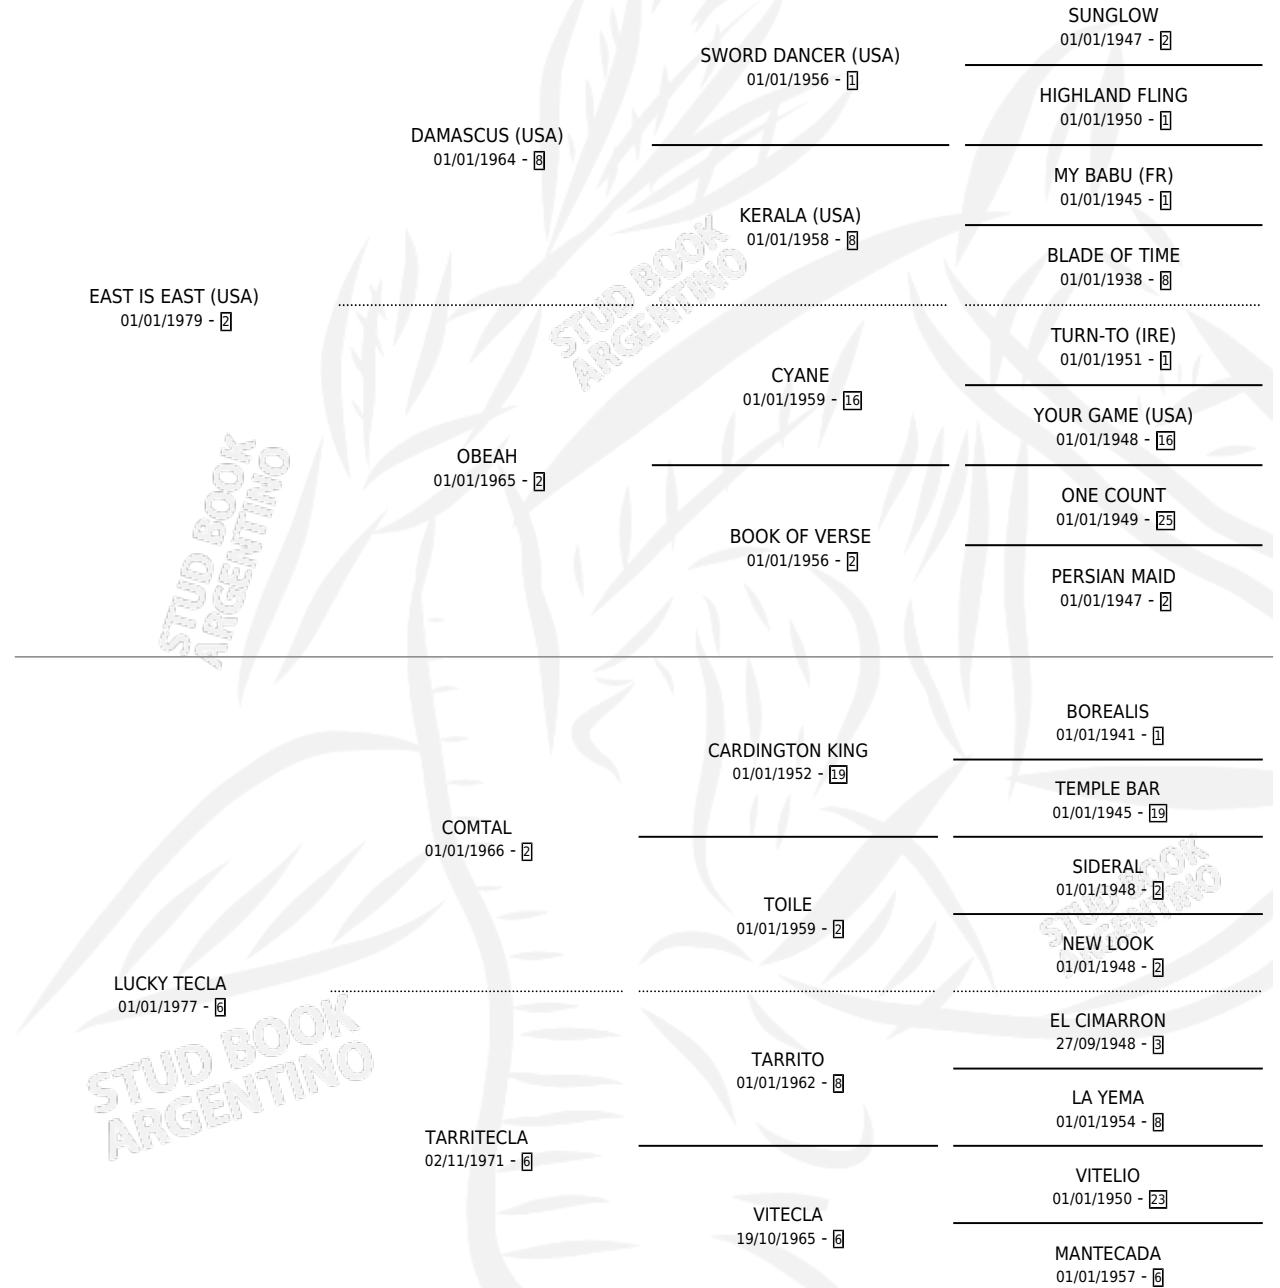

CALCUTA 'ES

por **EAST IS EAST (USA)** y **LUCKY TECLA** por **COMTAL**

Argentina · Hembra · Zaino Doradillo · SP · 08/10/1990
Familia 6-f · Volumen 34

ESTADO

TIPIFICACIÓN SANGUÍNEA	✓
TIPIFICACIÓN POR ADN	X
PASAPORTE	X
IDENTIFICACIÓN POR MICROCHIP	X
REPRODUCTOR	X

Lugar de nacimiento: Suerte Al Salto

Criador: Sin dato

PEDIGREE

CAMPAÑA

Solo carreras oficiales de Argentina

POR EDAD

EDAD	CC	1°	2°	3°	4°	5°	NP	CLC	CLG	CLCG1	CLGG1	IMPORTE	GANANCIA / CC
3 AÑOS	1	0	0	0	1	0	0	0	0	0	0	\$376	\$376
4 AÑOS	1	0	1	0	0	0	0	0	0	0	0	\$1,014	\$1,014
TOTALES	2	0	1	0	1	0	0	0	0	0	0	\$1,390	\$695
%		0.0%	50.0%	0.0%	50.0%	0.0%	0.0%	0.0%	0.0%	0.0%	0.0%		