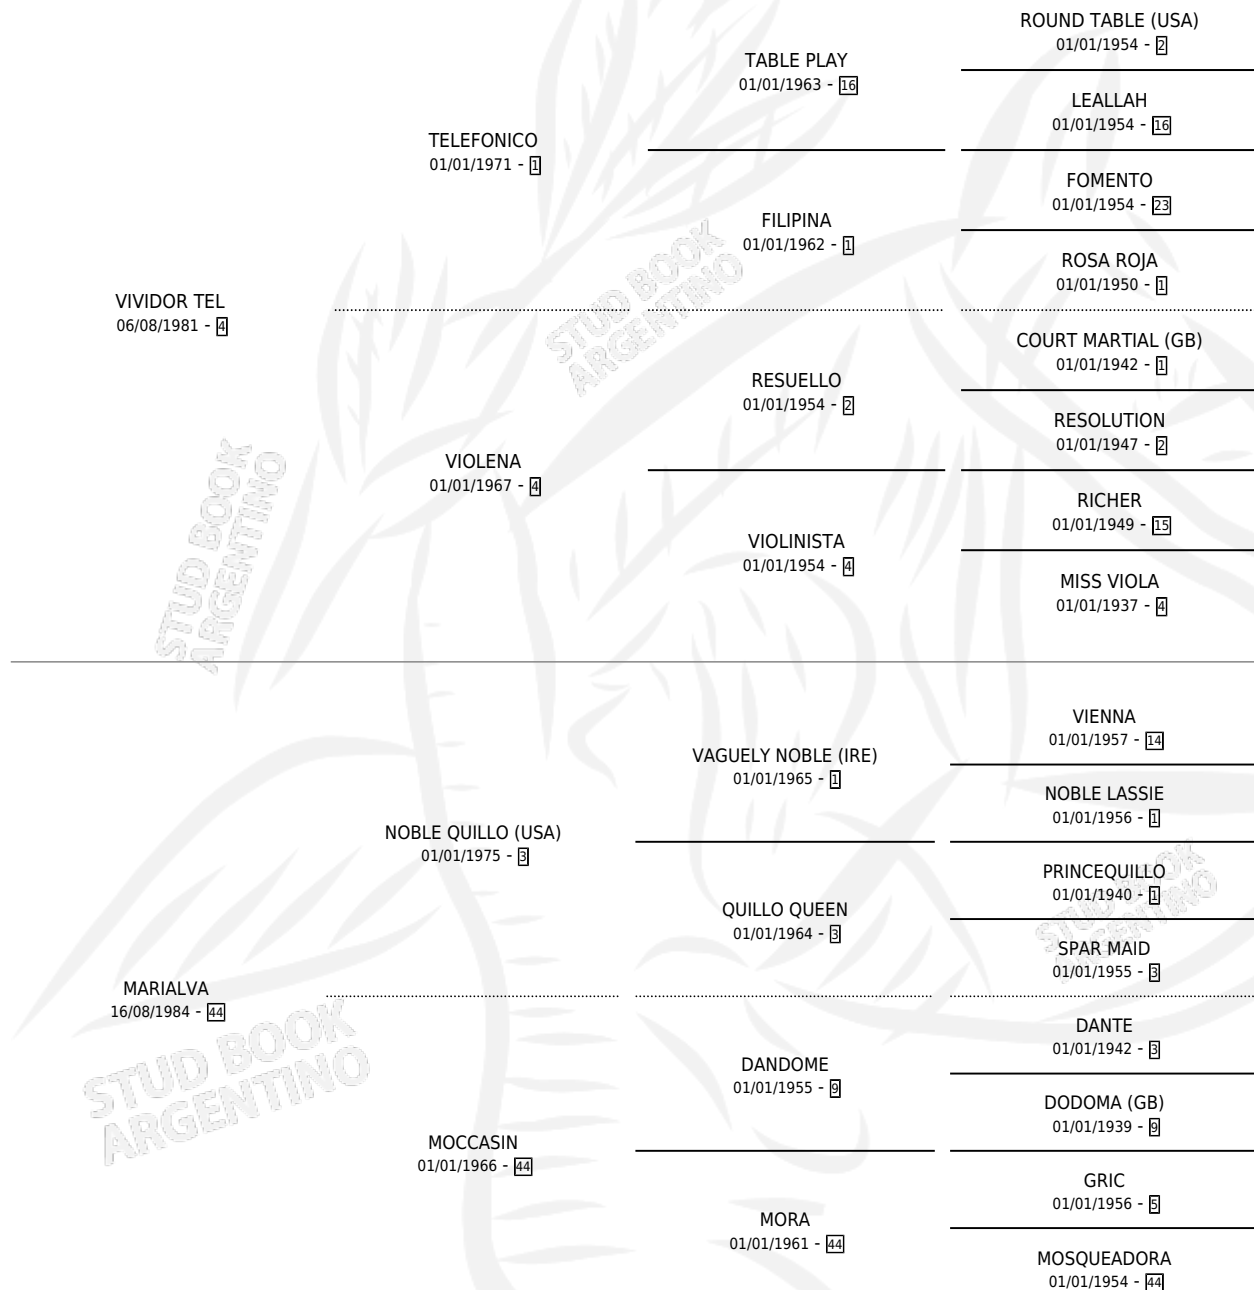

MARIA TEL

por VIVIDOR TEL y MARIALVA por NOBLE QUILLO (USA)

Argentina · Hembra · Zaino Doradillo · SP · 29/07/1990
Familia 44-p · Volumen 34

ESTADO

TIPIFICACIÓN SANGUÍNEA	✓
TIPIFICACIÓN POR ADN	X
PASAPORTE	X
IDENTIFICACIÓN POR MICROCHIP	X
REPRODUCTOR	✓

Lugar de nacimiento: El Buen Ojo

Criador: Sin dato

~

HIJOS

	MACHOS	HEMBRAS
2 NACIERON	1	1
1 CORRIERON	0	1

SIN ACTUACIONES

PEDIGREE

CAMPAÑA

Solo carreras oficiales de Argentina

POR EDAD

EDAD	CC	1°	2°	3°	4°	5°	NP	CLC	CLG	CLCG1	CLGG1	IMPORTE	GANANCIA / CC
3 AÑOS	8	0	0	0	0	0	8	0	0	0	0	\$0	\$0
5 AÑOS	2	0	0	0	0	0	2	0	0	0	0	\$0	\$0
TOTALES	10	0	0	0	0	0	10	0	0	0	0	\$0	\$0
%		0.0%	0.0%	0.0%	0.0%	0.0%	100%	0.0%	0.0%	0.0%	0.0%		