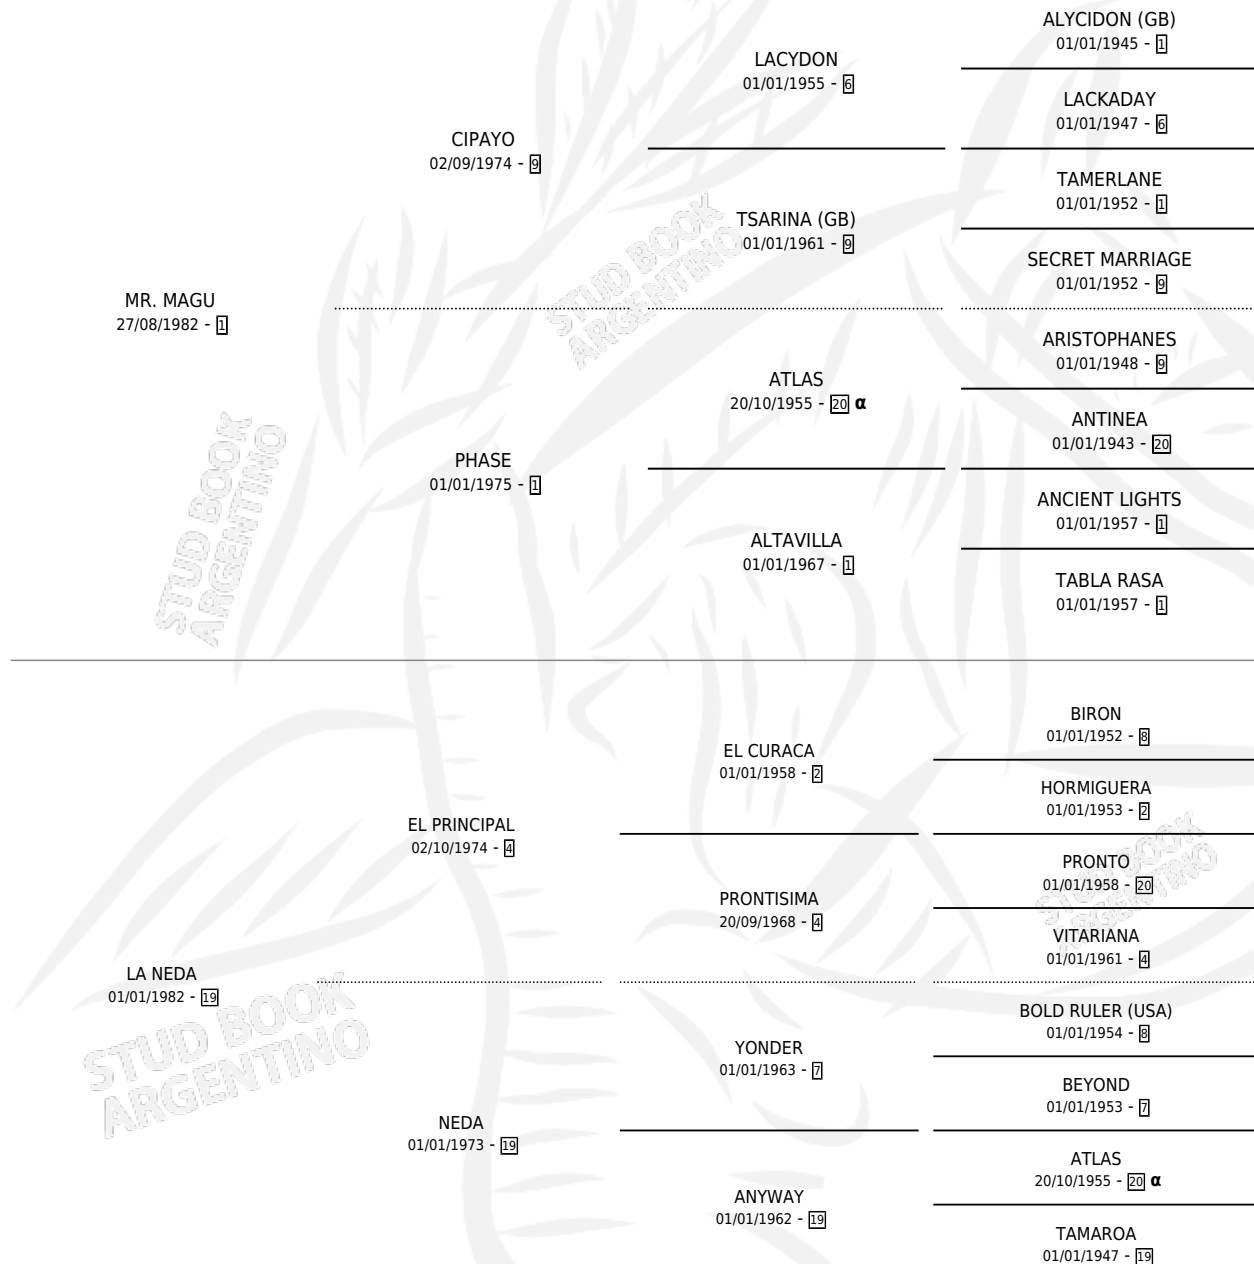

# MR. HOPE

por MR. MAGU y LA NEDA por EL PRINCIPAL

Argentina · Macho · Alazan · SP · 04/10/1990  
Familia 19-a · Volumen 34

## ESTADO

TIPIFICACIÓN SANGUÍNEA	X
TIPIFICACIÓN POR ADN	X
PASAPORTE	X
IDENTIFICACIÓN POR MICROCHIP	X
REPRODUCTOR	X

**Lugar de nacimiento:** El Alto

**Criador:** Sin dato

## PEDIGREE

INBREEDING : α