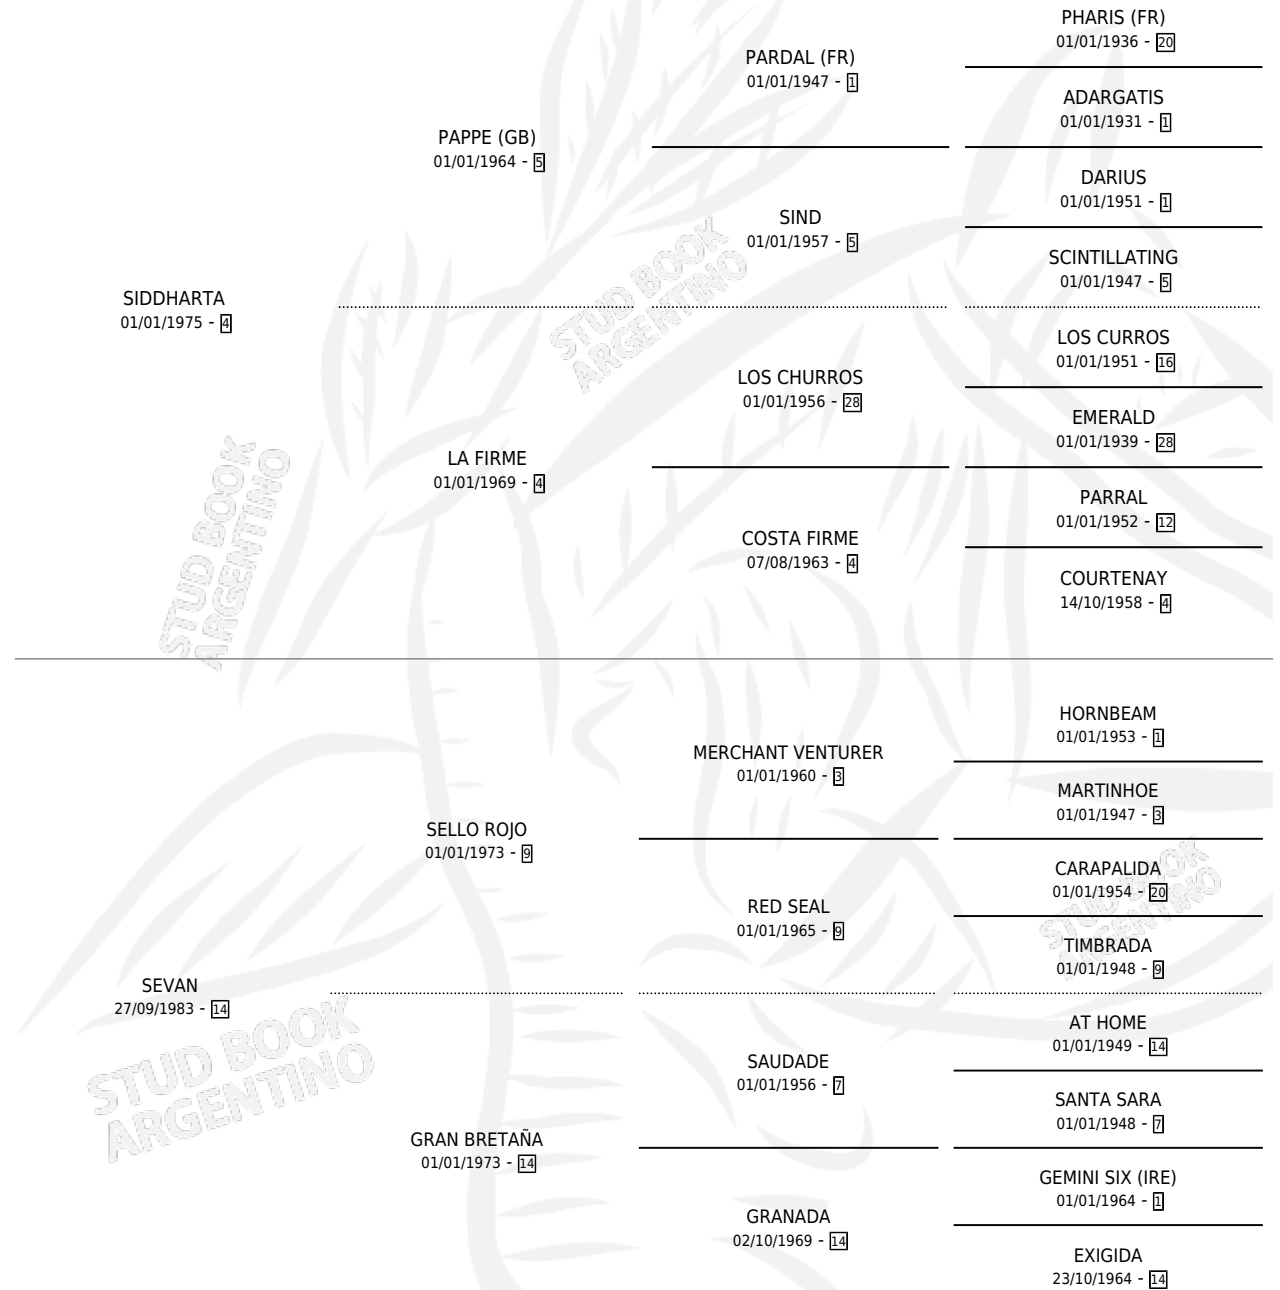

SIDVAN

por SIDDHARTA y SEVAN por SELLO ROJO

Argentina · Macho · Zaino · SP · 21/09/1990
Familia 14-a · Volumen 34

ESTADO

TIPIFICACIÓN SANGUÍNEA	X
TIPIFICACIÓN POR ADN	X
PASAPORTE	X
IDENTIFICACIÓN POR MICROCHIP	X
REPRODUCTOR	X

Lugar de nacimiento: Parque Centenario

Criador: Sin dato

PEDIGREE

SIDVAN

Datos oficiales del Stud Book Argentino

Documento generado el 10/05/2026

studbook.org.ar