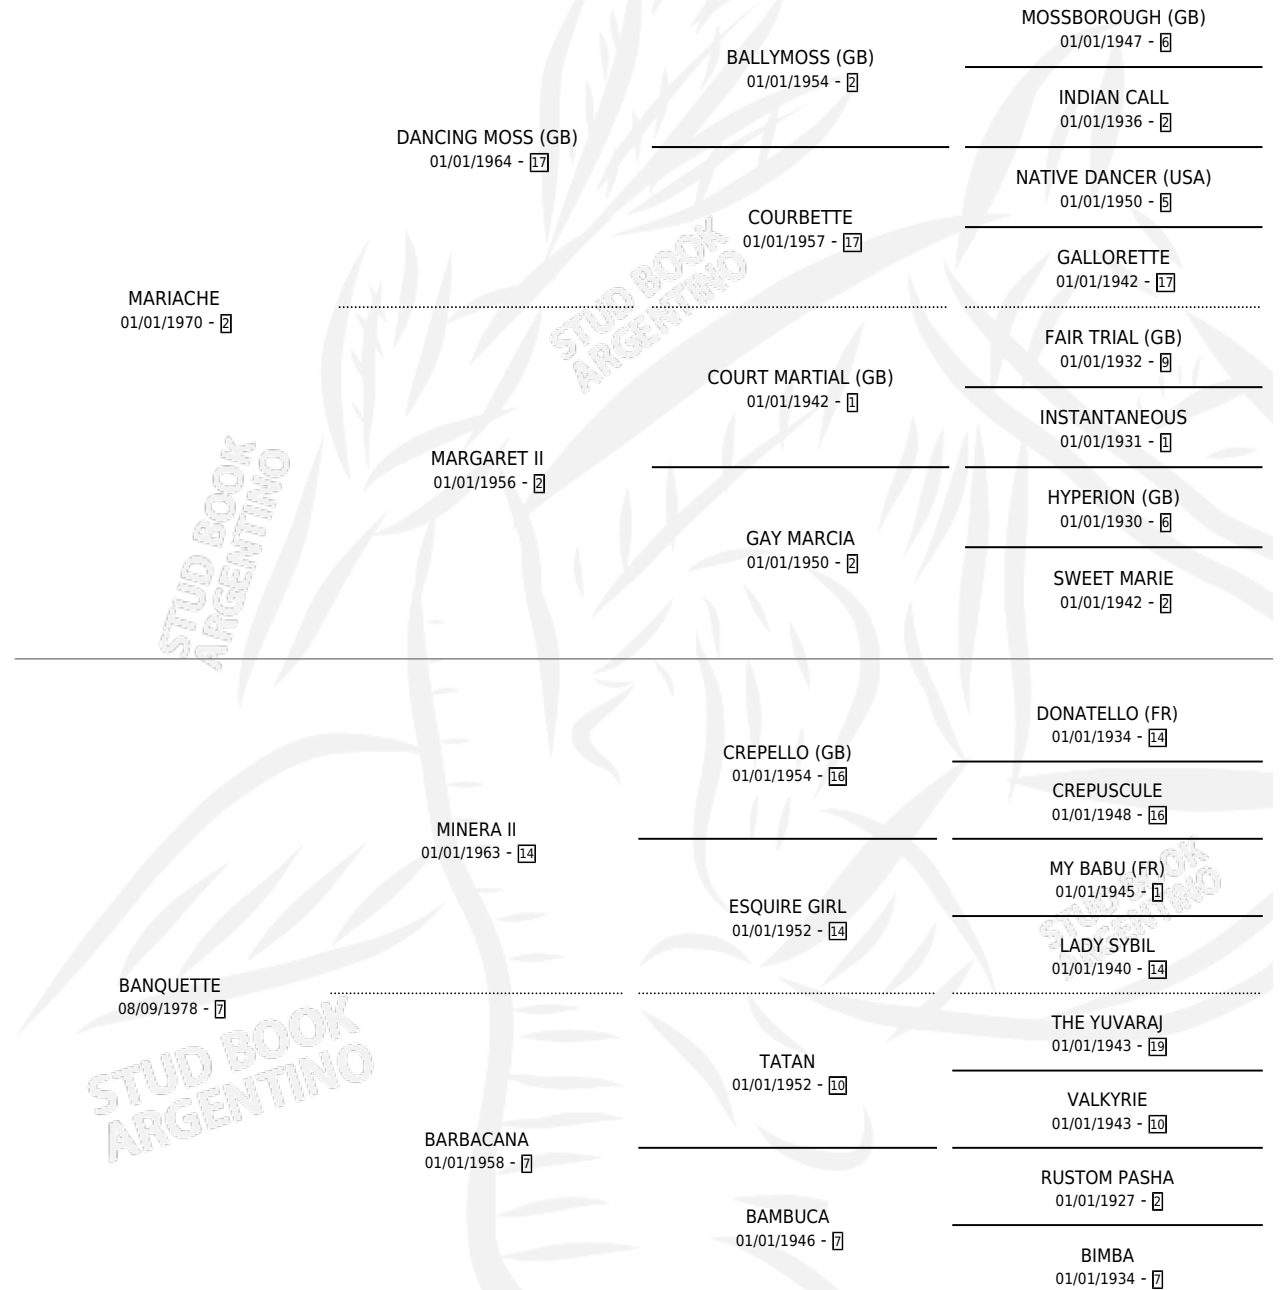

LE MEILLEUR

por **MARIACHE** y **BANQUETTE** por **MINERA II**

Argentina · Macho · Alazan · SP · 17/10/1990
Familia 7 · Volumen 34

ESTADO

TIPIFICACIÓN SANGUÍNEA	X
TIPIFICACIÓN POR ADN	X
PASAPORTE	X
IDENTIFICACIÓN POR MICROCHIP	X
REPRODUCTOR	X

Lugar de nacimiento: La Doma

Criador: Sin dato

PEDIGREE

LE MEILLEUR

Datos oficiales del Stud Book Argentino

Documento generado el 14/05/2026

studbook.org.ar