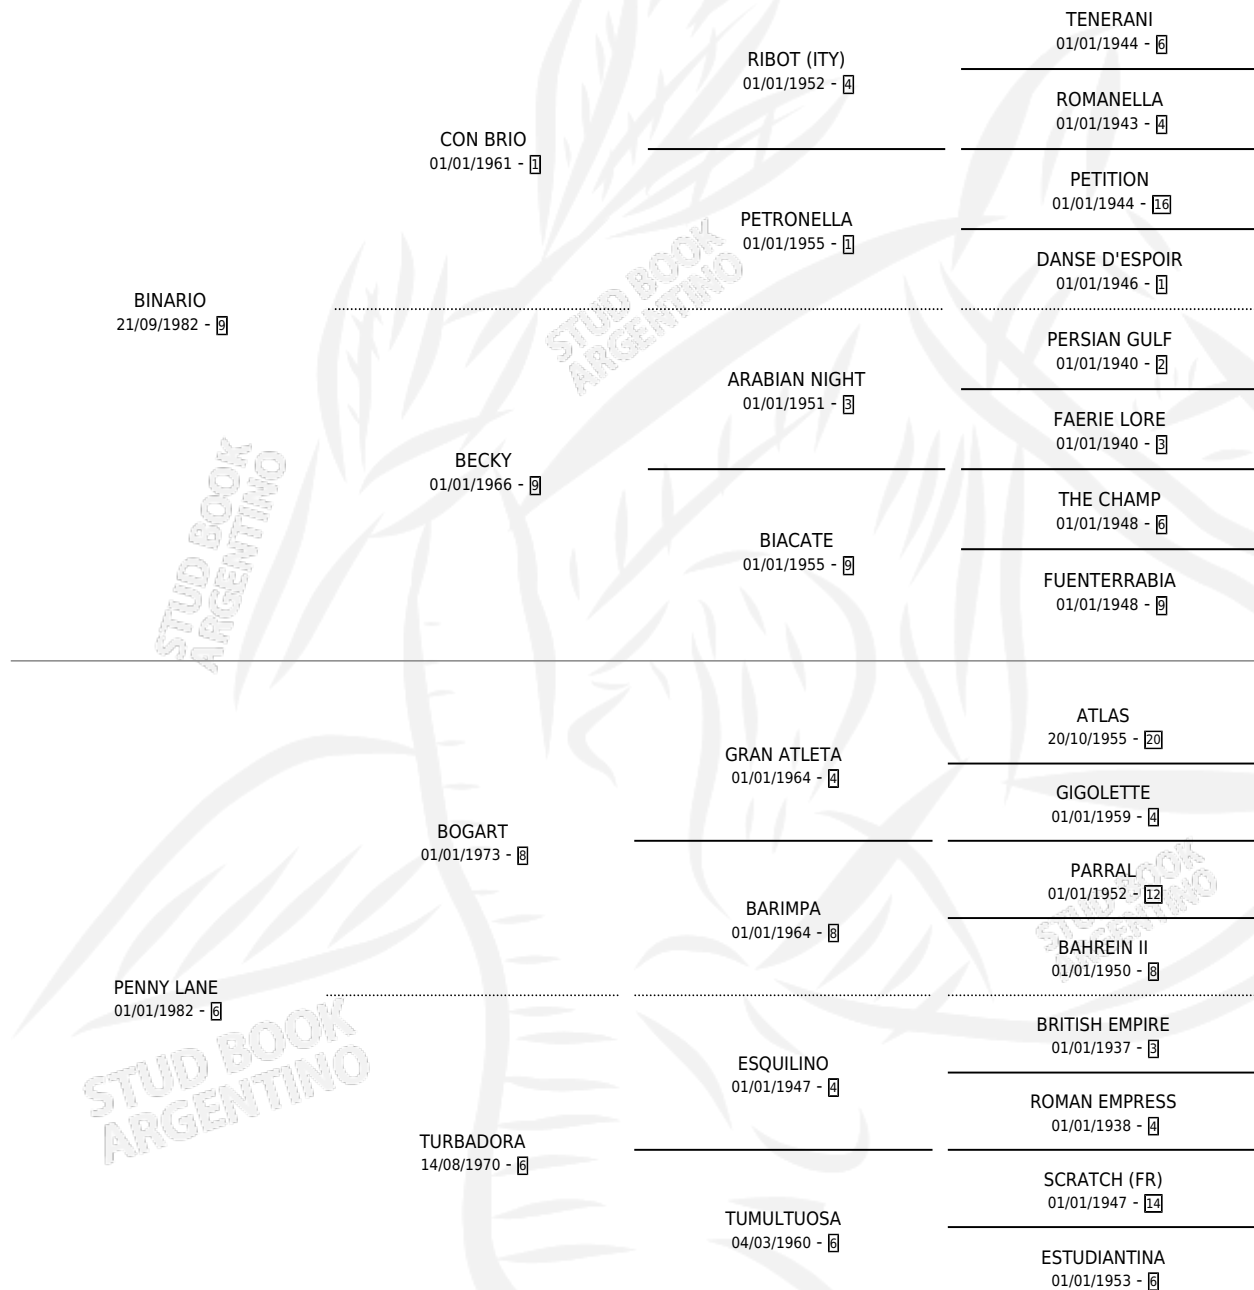

RAZZ

por **BINARIO** y **PENNY LANE** por **BOGART**

Argentina · Macho · Alazan · SP · 15/10/1990
Familia 6-f · Volumen 34

ESTADO

TIPIFICACIÓN SANGUÍNEA	X
TIPIFICACIÓN POR ADN	X
PASAPORTE	X
IDENTIFICACIÓN POR MICROCHIP	X
REPRODUCTOR	X

Lugar de nacimiento: Maria del Sol

Criador: Fiorentini Raul

PEDIGREE

RAZZ

Datos oficiales del Stud Book Argentino

Documento generado el 07/05/2026

studbook.org.ar