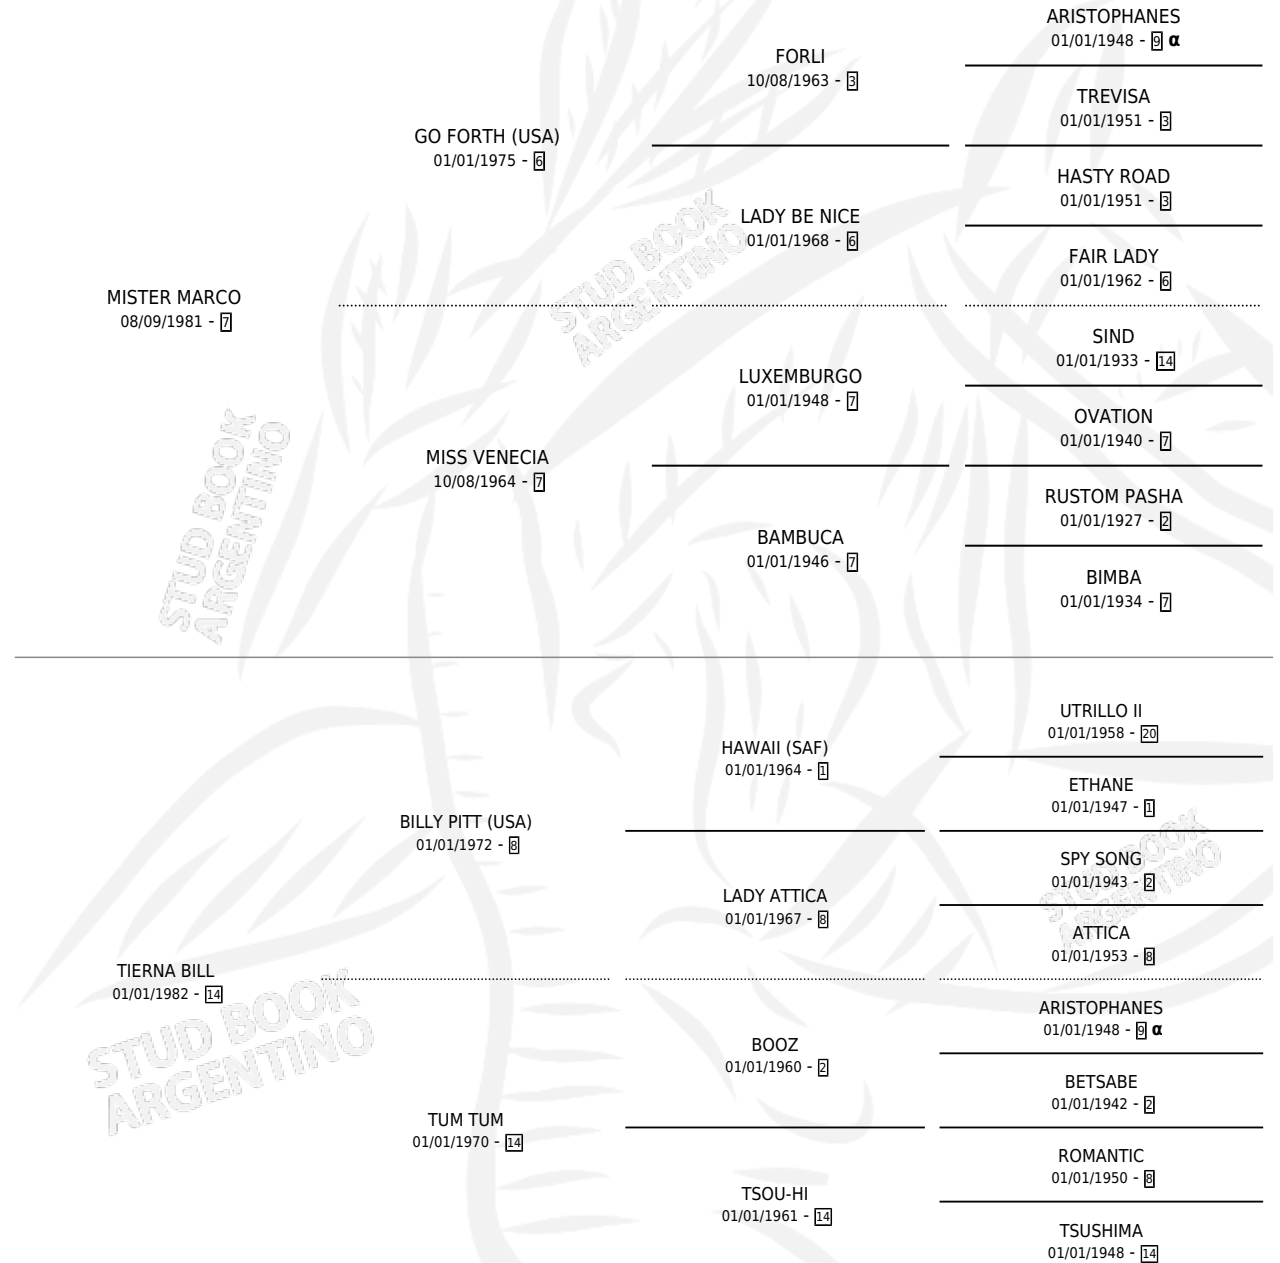

MISS TANDILERA

por MISTER MARCO y TIERNA BILL por BILLY PITT (USA)

Argentina · Hembra · Alazan · SP · 27/09/1990
Familia 14 · Volumen 34

ESTADO

TIPIFICACIÓN SANGUÍNEA	X
TIPIFICACIÓN POR ADN	X
PASAPORTE	X
IDENTIFICACIÓN POR MICROCHIP	X
REPRODUCTOR	X

Lugar de nacimiento: Maryland

Criador: Sin dato

PEDIGREE

INBREEDING : α

CAMPAÑA

Solo carreras oficiales de Argentina

POR EDAD

EDAD	CC	1°	2°	3°	4°	5°	NP	CLC	CLG	CLCG1	CLGG1	IMPORTE	GANANCIA / CC
4 AÑOS	3	0	2	0	1	0	0	0	0	0	0	\$3,547	\$1,182
5 AÑOS	10	3	0	3	1	2	1	0	0	0	0	\$14,528	\$1,453
TOTALES	13	3	2	3	2	2	1	0	0	0	0	\$18,075	\$1,390
%		23.1%	15.4%	23.1%	15.4%	15.4%	7.7%	0.0%	0.0%	0.0%	0.0%		

Ganadora de 3 carreras en Palermo y La Plata - \$18,075, a los 5 años.

POR DISTANCIA

HIPODROMO	CC	1°	2°	3°	4°	5°	NP	CLC	CLG	CLCG1	CLGG1	IMPORTE
LA PLATA	9	2	0	3	1	2	1	0	0	0	0	\$10,528
1400 MTS	2	0	0	0	1	0	1	0	0	0	0	\$264
1100 MTS	4	0	0	2	0	2	0	0	0	0	0	\$1,392
1000 MTS	2	1	0	1	0	0	0	0	0	0	0	\$4,672
1200 MTS	1	1	0	0	0	0	0	0	0	0	0	\$4,200
PALERMO	1	1	0	0	0	0	0	0	0	0	0	\$4,000
1200 MTS	1	1	0	0	0	0	0	0	0	0	0	\$4,000
SAN ISIDRO	3	0	2	0	1	0	0	0	0	0	0	\$3,547
1200 MTS	2	0	2	0	0	0	0	0	0	0	0	\$3,135
1400 MTS	1	0	0	0	1	0	0	0	0	0	0	\$412