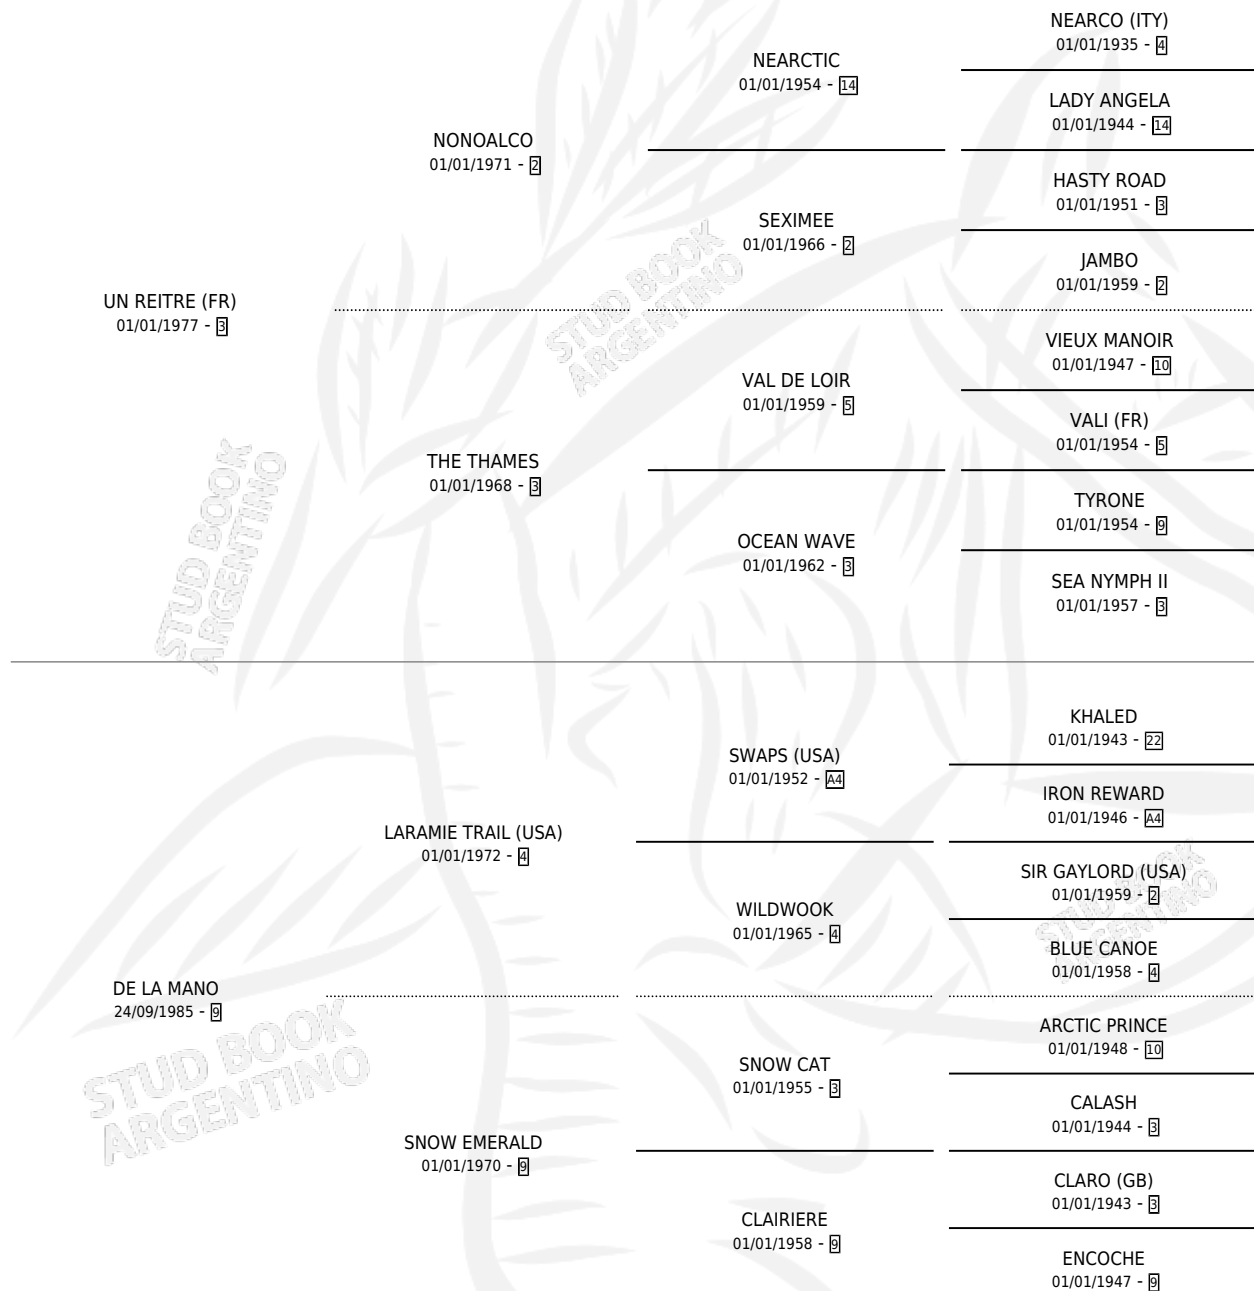

DE LA MANO DE DIOS

por UN REITRE (FR) y DE LA MANO por LARAMIE TRAIL (USA)

Argentina · Macho · Alazan · SP · 16/10/1990
Familia 9-e · Volumen 34

ESTADO

| | |
|------------------------------|---|
| TIPIFICACIÓN SANGUÍNEA | X |
| TIPIFICACIÓN POR ADN | X |
| PASAPORTE | X |
| IDENTIFICACIÓN POR MICROCHIP | X |
| REPRODUCTOR | X |

Lugar de nacimiento: La Borinqueña

Criador: La Borinqueña

PEDIGREE

DE LA MANO DE DIOS

Datos oficiales del Stud Book Argentino

Documento generado el 14/05/2026

studbook.org.ar