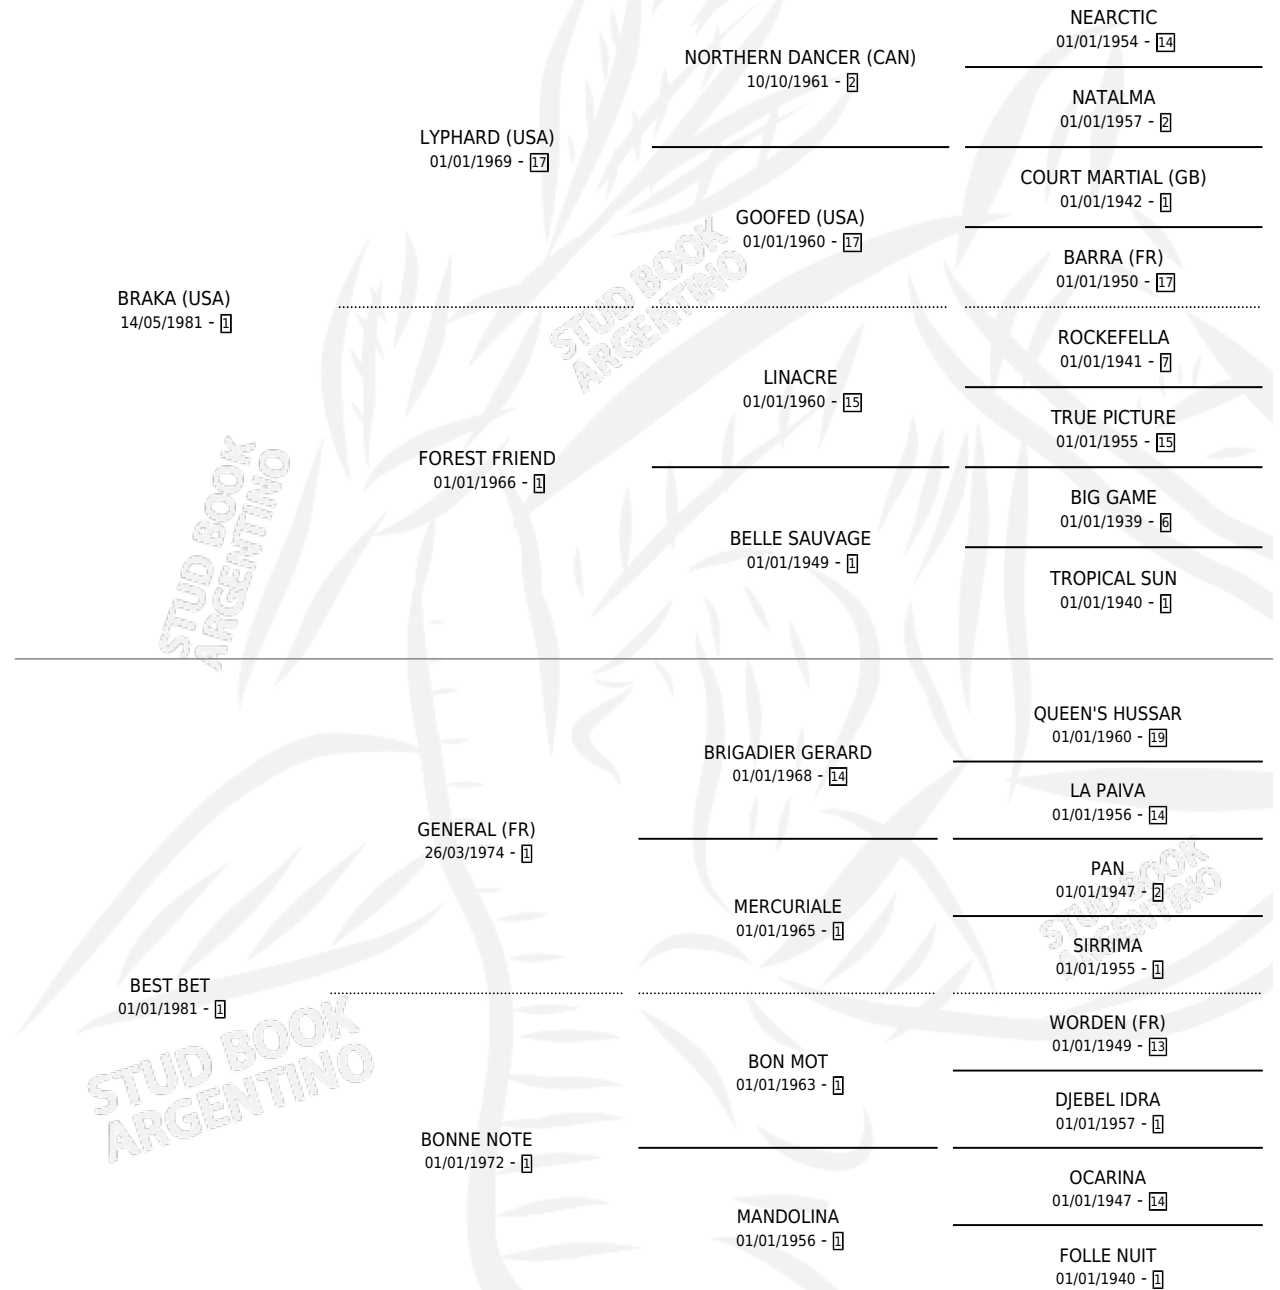

LA BESTIAL

por BRAKA (USA) y BEST BET por GENERAL (FR)

Argentina · Hembra · Alazan · SP · 04/10/1990
Familia 1-I · Volumen 34

ESTADO

TIPIFICACIÓN SANGUÍNEA	X
TIPIFICACIÓN POR ADN	X
PASAPORTE	X
IDENTIFICACIÓN POR MICROCHIP	X
REPRODUCTOR	X

Lugar de nacimiento: La Borinqueña

Criador: La Borinqueña

PEDIGREE

LA BESTIAL

Datos oficiales del Stud Book Argentino

Documento generado el 11/06/2026

studbook.org.ar