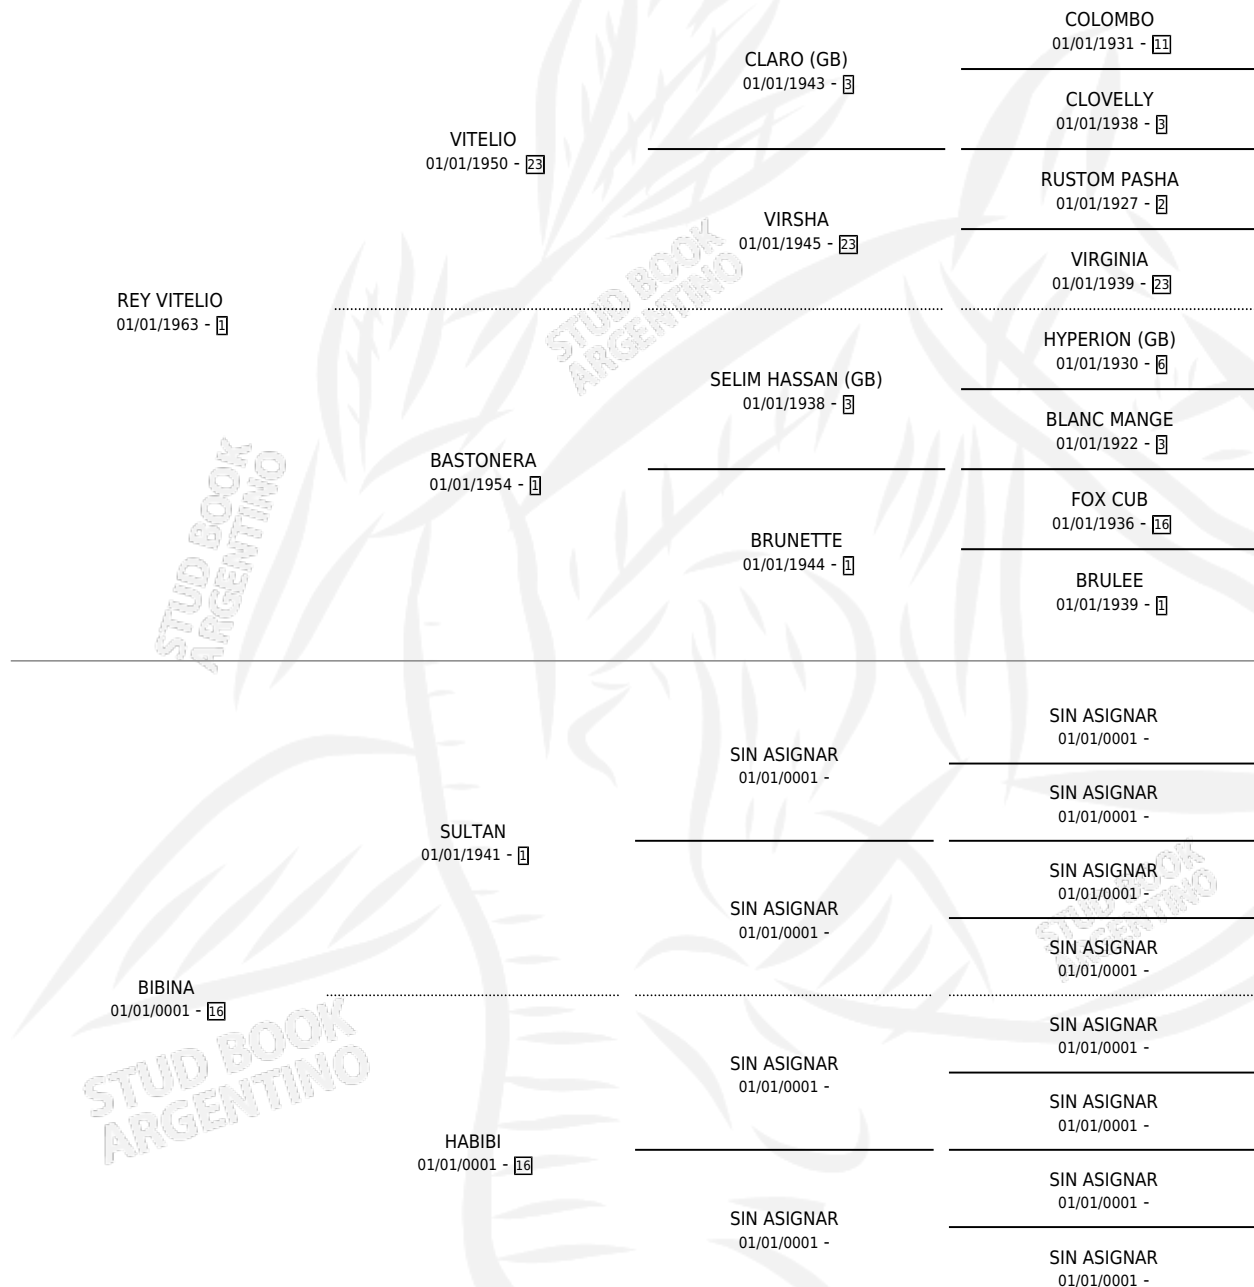

BIANCAVILLA

por REY VITELIO y BIBINA por SULTAN

Argentina · Hembra · Zaino · SP · 01/01/1970
Familia 16-b · Volumen 27

ESTADO

TIPIFICACIÓN SANGUÍNEA	X
TIPIFICACIÓN POR ADN	X
PASAPORTE	X
IDENTIFICACIÓN POR MICROCHIP	X
REPRODUCTOR	✓

Lugar de nacimiento: Campo particular

Criador: Sin dato

~

HIJOS

	MACHOS	HEMBRAS
3 NACIERON	1	2
SIN ACTUACIONES		

PEDIGREE