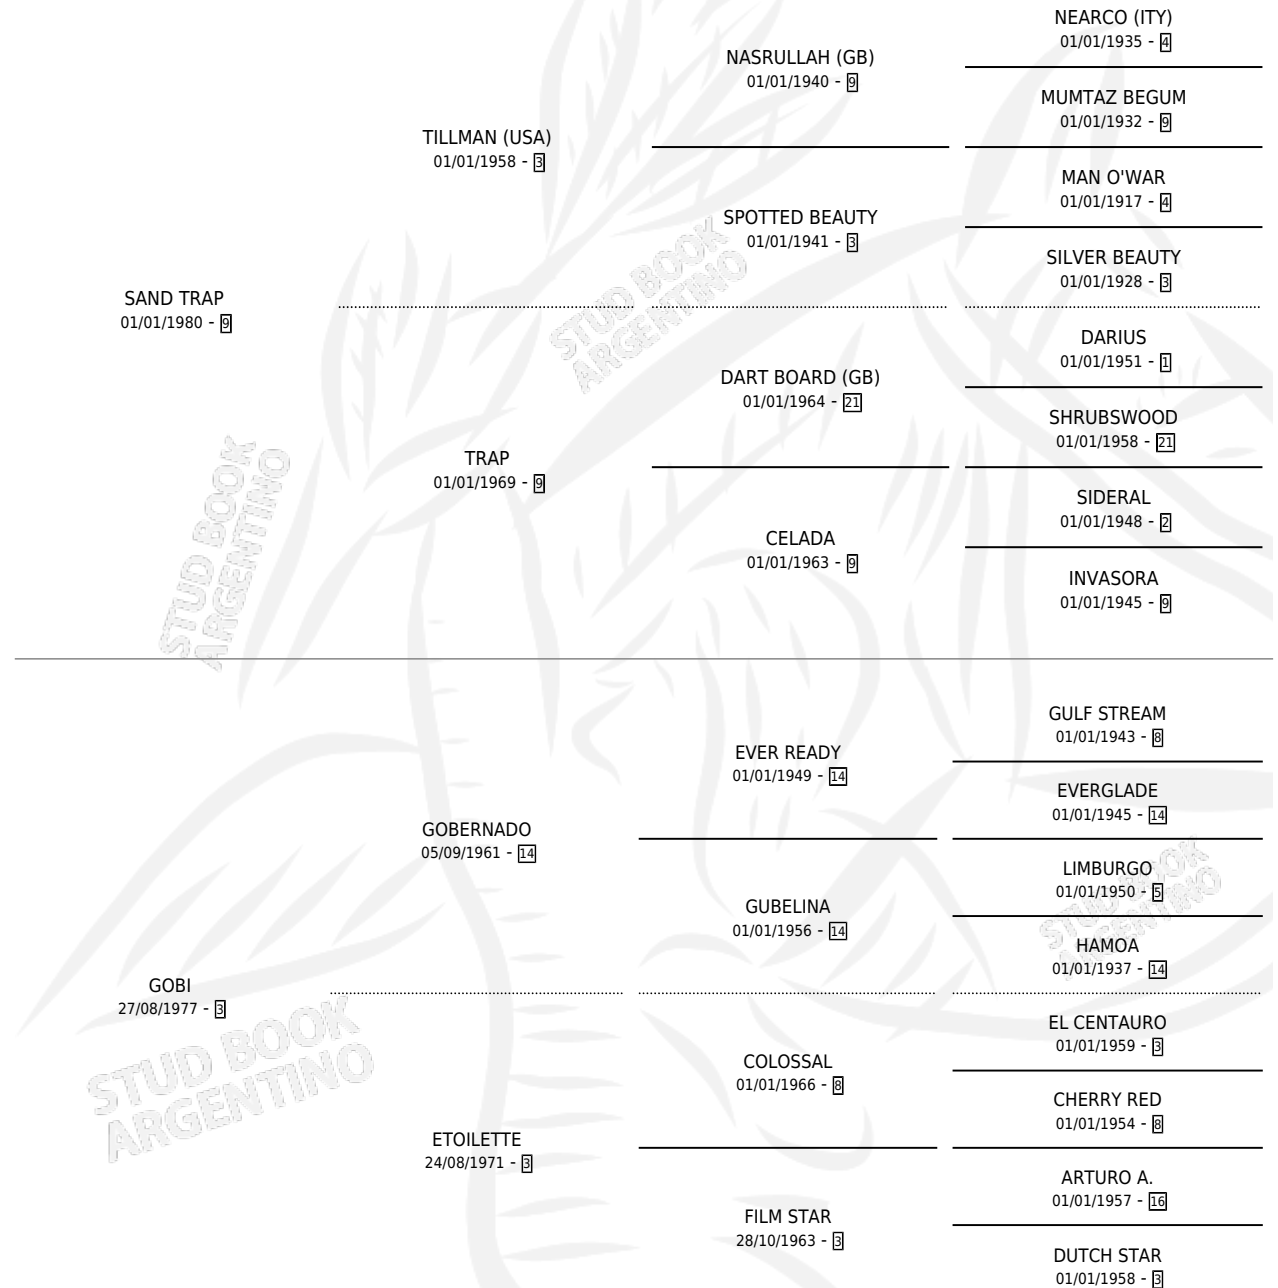

CAUTIVA TRAP

por SAND TRAP y GOBI por GOBERNADO

Argentina · Hembra · Alazan · SP · 26/09/1990
Familia 3-h · Volumen 34

ESTADO

TIPIFICACIÓN SANGUÍNEA	✓
TIPIFICACIÓN POR ADN	X
PASAPORTE	X
IDENTIFICACIÓN POR MICROCHIP	X
REPRODUCTOR	✓

Lugar de nacimiento: Huella del Pago

Criador: Sin dato

~

HIJOS

	MACHOS	HEMBRAS
3 NACIERON	1	2
1 CORRIERON	0	1
1 GANARON	0	1
0 GANADORES CL	0 GANADORES GR	0 GANADORES G1

PEDIGREE

S

cimientos 3 / Efectividad 30.00%

PADRILLO	PRODUCTO	CRIADOR	1ER SERVICIO	ÚLTIMO SERVICIO
OPTION	∅		10/11/2002	13/11/2002
OPTION	∅		06/12/2001	08/12/2001
OPTION	BASTONERO NAHUEL (M A, 24/10/2001)	SIN DATO	19/10/2000	25/11/2000
OPTION	∅		15/10/1999	20/10/1999
OPTION	BASTONERA RICA (H ZD, 06/10/1999) •MURIÓ EL 20/09/2001•	SIN DATO	31/10/1998	01/11/1998
OPTION	∅		30/09/1997	02/10/1997
OPTION	∅		11/11/1996	12/11/1996
SUPER PRESS	CAUTIVA PRESS (H A, 02/11/1996)	SIN DATO	13/11/1995	16/11/1995
OPTION	∅		04/11/1994	07/11/1994
OPTION	∅		18/11/1993	30/11/1993