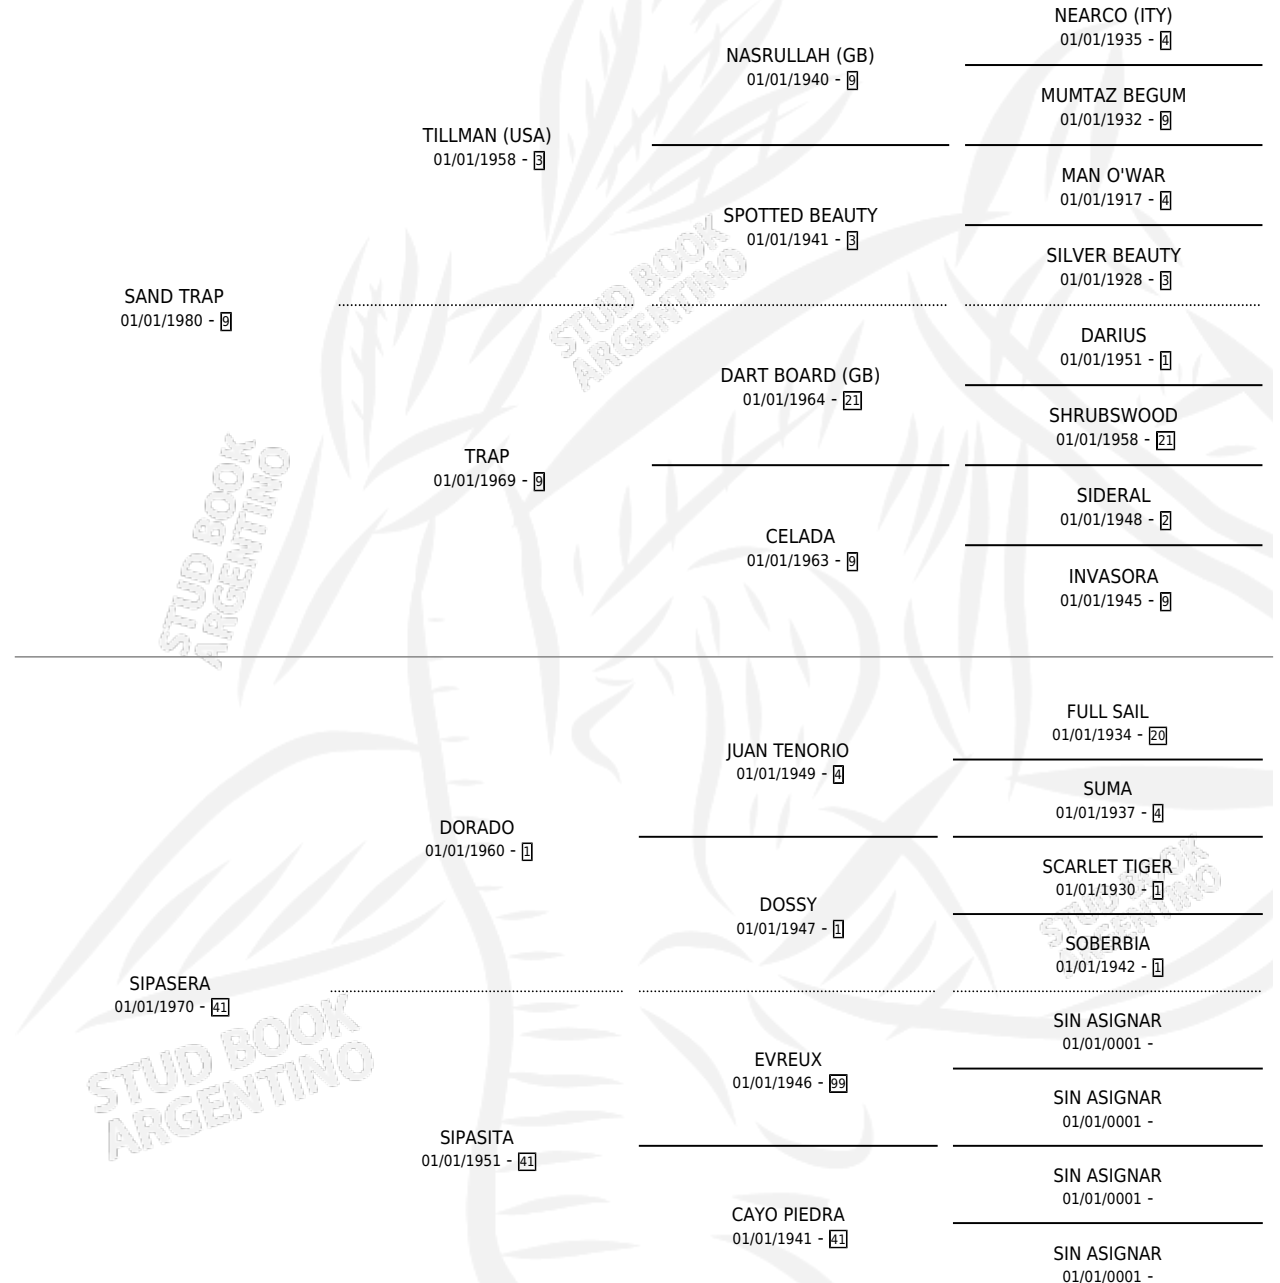

CHOCITA TRAP

por SAND TRAP y SIPASERA por DORADO

Argentina · Hembra · Alazan · SP · 30/09/1990
Familia 41 · Volumen 34

ESTADO

TIPIFICACIÓN SANGUÍNEA	✓
TIPIFICACIÓN POR ADN	X
PASAPORTE	X
IDENTIFICACIÓN POR MICROCHIP	X
REPRODUCTOR	✓

Lugar de nacimiento: Huella del Pago

Criador: Sin dato

~

HIJOS

	MACHOS	HEMBRAS
1 NACIERON	0	1
SIN ACTUACIONES		

PEDIGREE