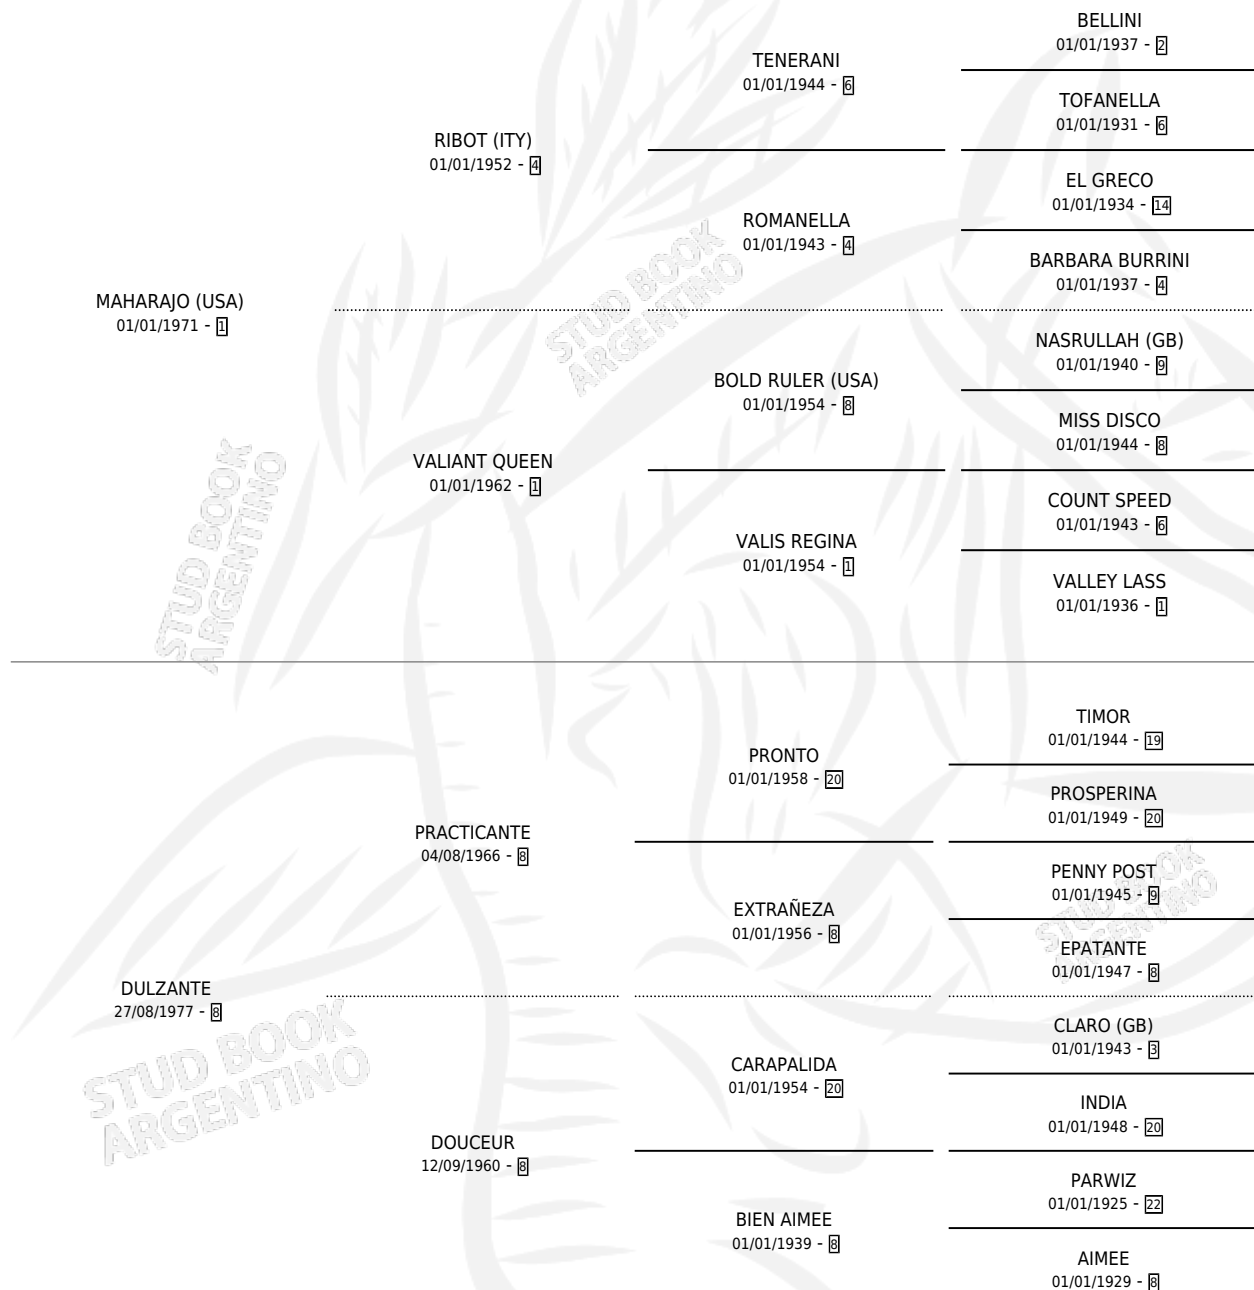

DULCE MAHARA

por MAHARAJO (USA) y DULZANTE por PRACTICANTE

Argentina · Hembra · Alazan · SP · 07/10/1990
Familia 8-j · Volumen 34

ESTADO

TIPIFICACIÓN SANGUÍNEA	X
TIPIFICACIÓN POR ADN	X
PASAPORTE	X
IDENTIFICACIÓN POR MICROCHIP	X
REPRODUCTOR	✓

Lugar de nacimiento: Green And Black

Criador: Green And Black

PEDIGREE