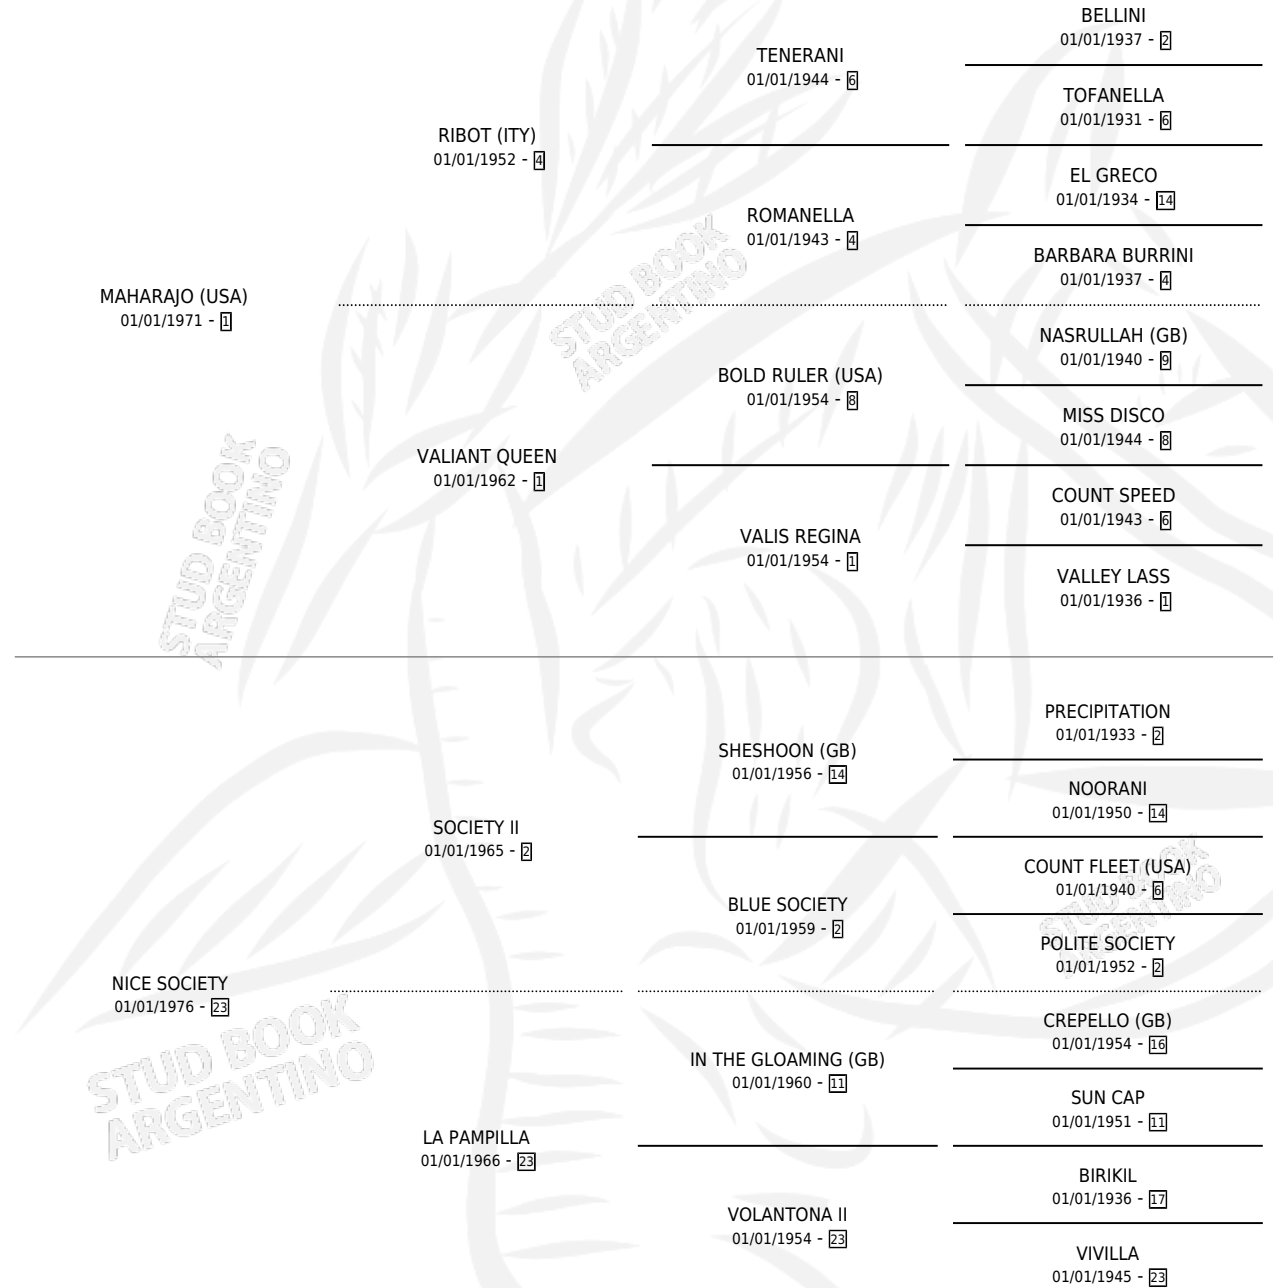

MAHARA NICE

por MAHARAJO (USA) y NICE SOCIETY por SOCIETY II

Argentina · Hembra · Zaino · SP · 24/10/1990
Familia 23-a · Volumen 34

ESTADO

TIPIFICACIÓN SANGUÍNEA	X
TIPIFICACIÓN POR ADN	X
PASAPORTE	X
IDENTIFICACIÓN POR MICROCHIP	X
REPRODUCTOR	X

Lugar de nacimiento: Green And Black

Criador: Green And Black

PEDIGREE