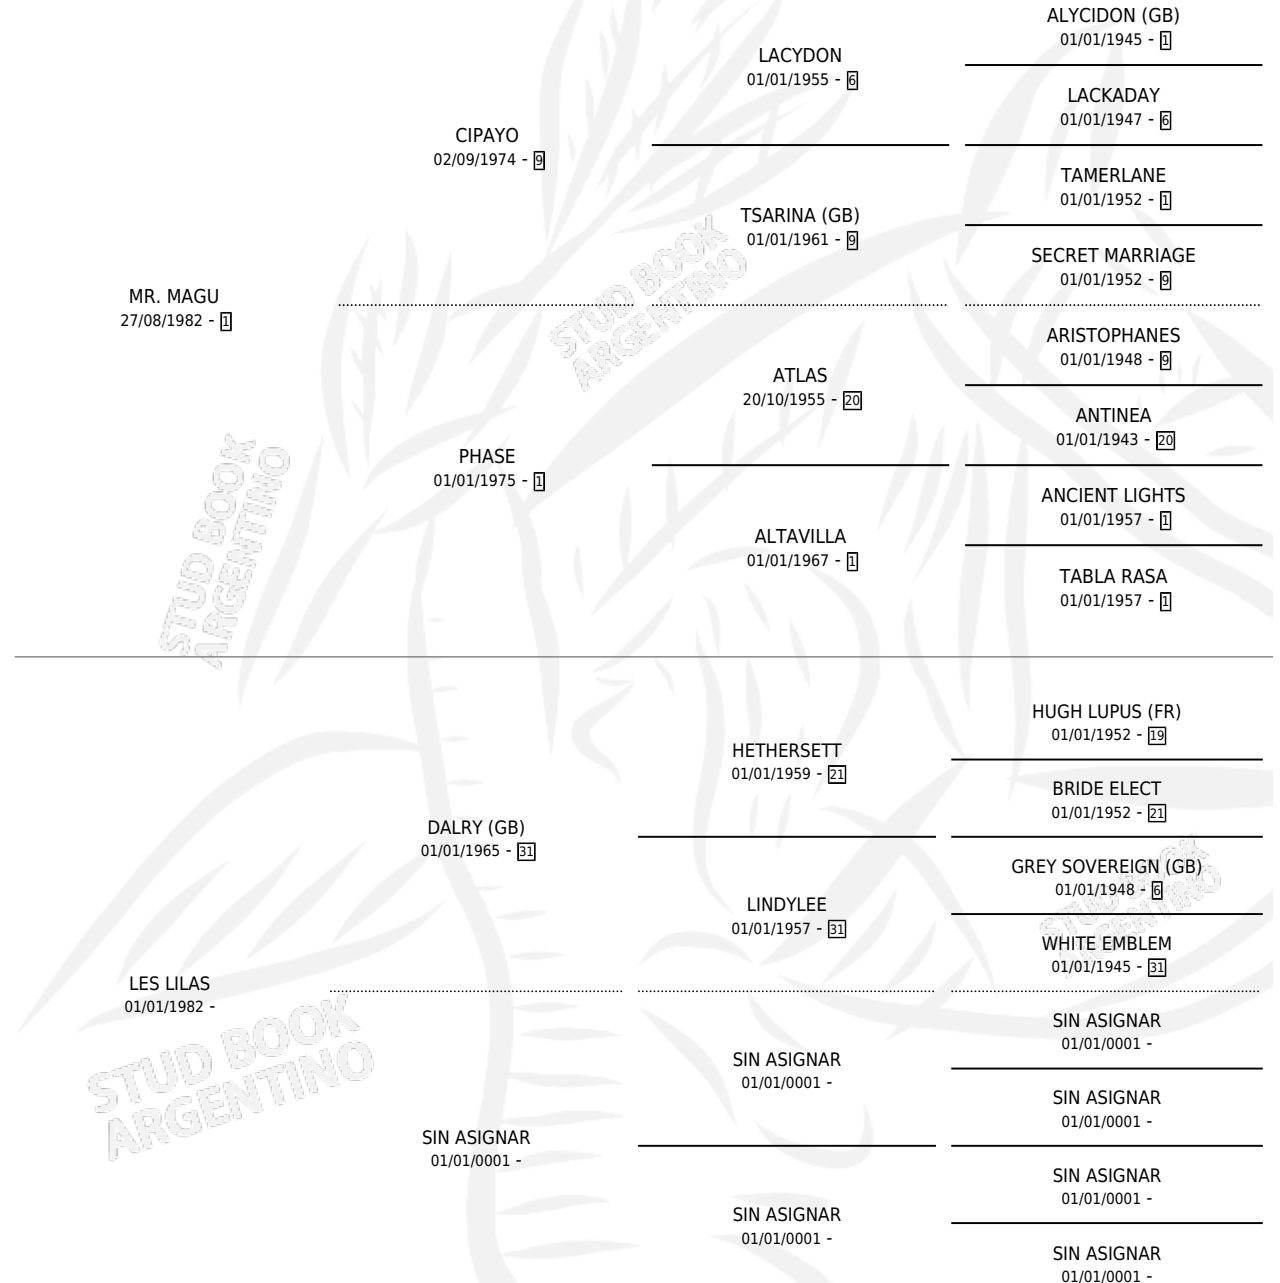

LA PATIANCE

por MR. MAGU y LES LILAS por DALRY (GB)

Argentina · Hembra · Zaino · SP · 05/10/1990
Familia · Volumen 34

ESTADO

TIPIFICACIÓN SANGUÍNEA	X
TIPIFICACIÓN POR ADN	X
PASAPORTE	X
IDENTIFICACIÓN POR MICROCHIP	X
REPRODUCTOR	X

Lugar de nacimiento: El Alto

Criador: Sin dato

PEDIGREE

LA PATIANCE

Datos oficiales del Stud Book Argentino

Documento generado el 12/06/2026

studbook.org.ar