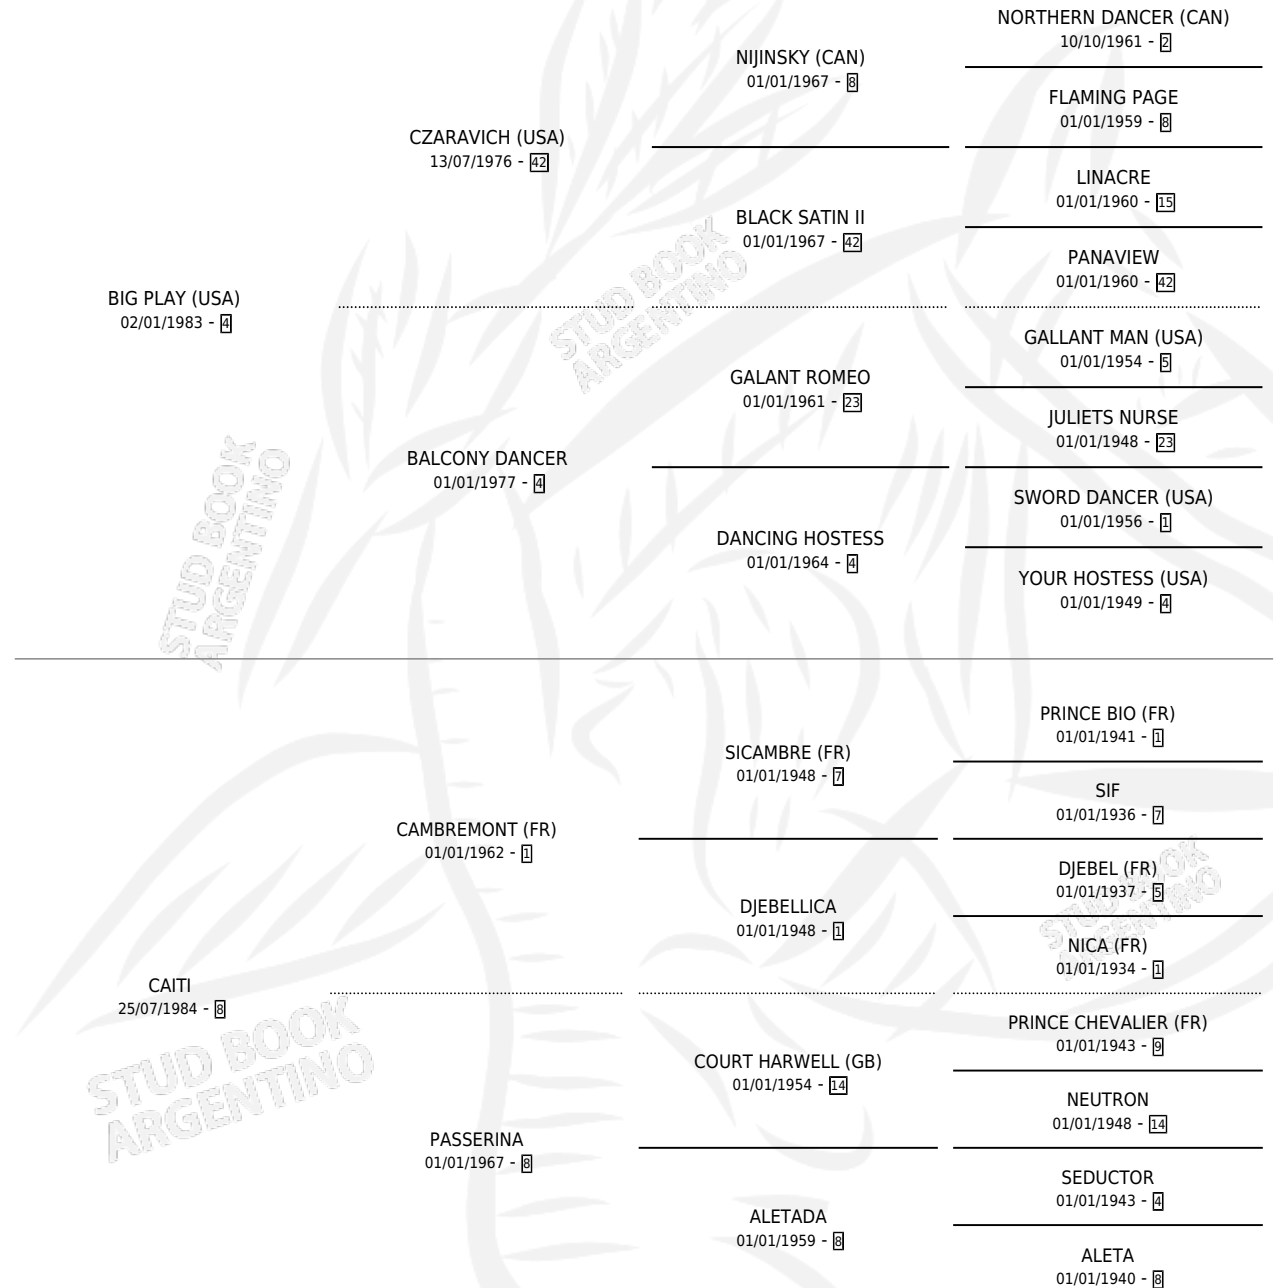

REDSHANK

por **BIG PLAY (USA)** y **CAITI** por **CAMBREMONT (FR)**

Argentina · Macho · Alazan · SP · 21/09/1990
Familia 8-j · Volumen 34

ESTADO

TIPIFICACIÓN SANGUÍNEA	X
TIPIFICACIÓN POR ADN	X
PASAPORTE	X
IDENTIFICACIÓN POR MICROCHIP	X
REPRODUCTOR	X

Lugar de nacimiento: Comalal
Criador: Comalal

PEDIGREE

CAMPAÑA

Solo carreras oficiales de Argentina

POR EDAD

EDAD	CC	1°	2°	3°	4°	5°	NP	CLC	CLG	CLCG1	CLGG1	IMPORTE	GANANCIA / CC
3 AÑOS	4	1	0	0	1	0	2	1	0	0	0	\$0	\$0
5 AÑOS	4	0	0	0	0	0	4	0	0	0	0	\$0	\$0
6 AÑOS	1	1	0	0	0	0	0	0	0	0	0	\$4,000	\$4,000
TOTALES	9	2	0	0	1	0	6	1	0	0	0	\$4,000	\$444
%		22.2%	0.0%	0.0%	11.1%	0.0%	66.7%	11.1%	0.0%	0.0%	0.0%		

Ganador de 2 carreras en La Plata - \$4,000, a los 3 y 6 años, incluso 4to G.p.regional del Sur.

POR DISTANCIA

HIPODROMO	CC	1°	2°	3°	4°	5°	NP	CLC	CLG	CLCG1	CLGG1	IMPORTE
LA PLATA	7	2	0	0	0	0	5	0	0	0	0	\$4,000
1200 MTS	5	2	0	0	0	0	3	0	0	0	0	\$4,000
1100 MTS	2	0	0	0	0	0	2	0	0	0	0	\$0
PALERMO	1	0	0	0	0	0	1	0	0	0	0	\$0
1200 MTS	1	0	0	0	0	0	1	0	0	0	0	\$0
MAR DEL PLATA	1	0	0	0	1	0	0	0	0	0	0	\$0
1600 MTS	1	0	0	0	1	0	0	0	0	0	0	\$0