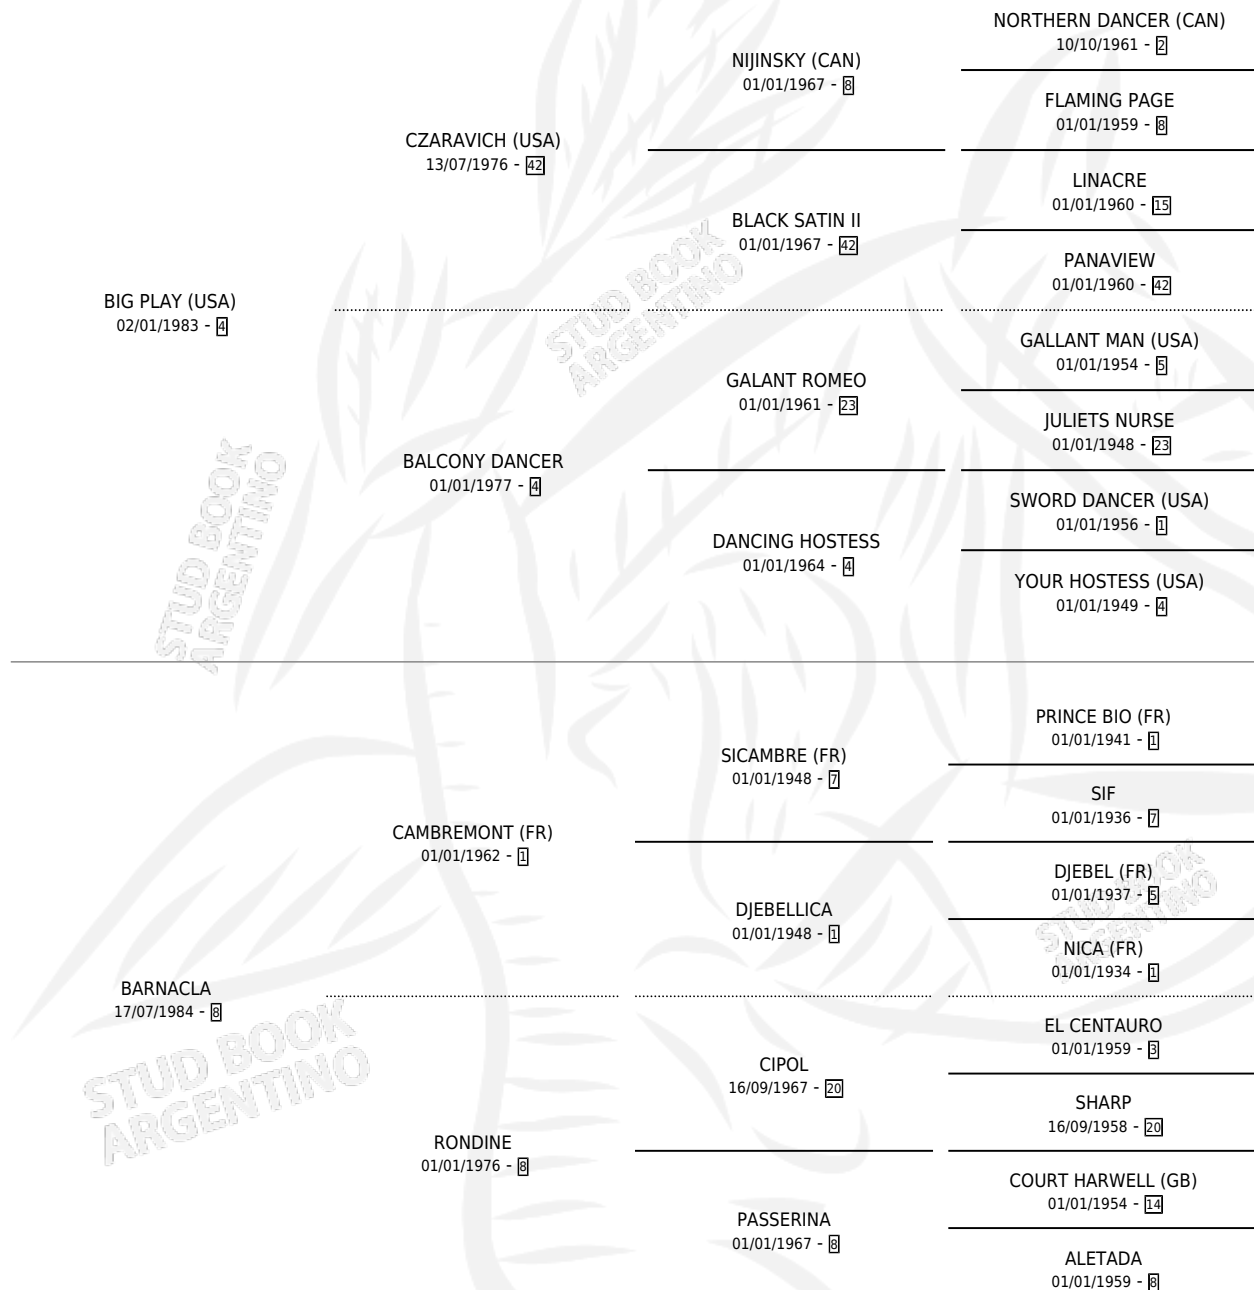

ESYASY

por **BIG PLAY (USA)** y **BARNACLA** por **CAMBREMONT (FR)**

Argentina · Hembra · Alazan Tostado · SP · 24/09/1990
Familia 8-j · Volumen 34

ESTADO

TIPIFICACIÓN SANGUÍNEA	✓
TIPIFICACIÓN POR ADN	✓
PASAPORTE	X
IDENTIFICACIÓN POR MICROCHIP	X
REPRODUCTOR	✓

Lugar de nacimiento: Comalal

Criador: Comalal

~

HIJOS

	MACHOS	HEMBRAS
5 NACIERON	3	2
5 CORRIERON	3	2
1 GANARON	1	0
0 GANADORES CL	0 GANADORES GR	0 GANADORES G1

PEDIGREE

CAMPAÑA

Solo carreras oficiales de Argentina