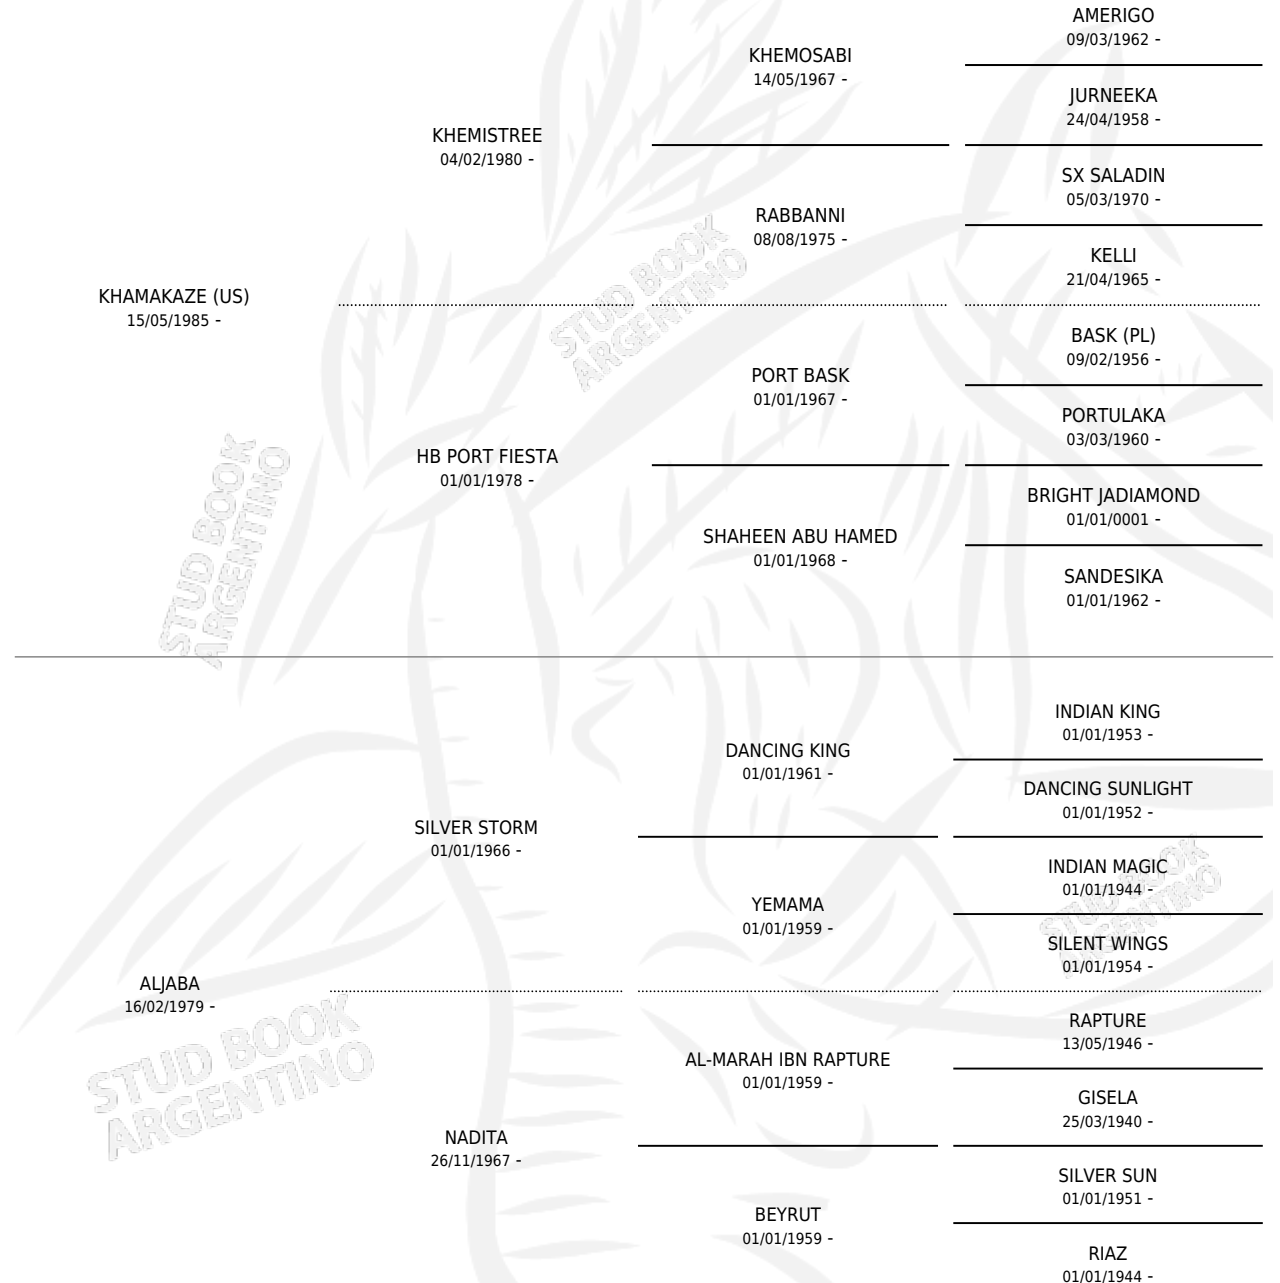

LML ALJIBE

por **KHAMAKAZE (US)** y **ALJABA** por **SILVER STORM**

Argentina · Macho · Tordillo · AP · 21/10/1990
Familia · Volumen 34

ESTADO

TIPIFICACIÓN SANGUÍNEA	X
TIPIFICACIÓN POR ADN	X
PASAPORTE	X
IDENTIFICACIÓN POR MICROCHIP	X
REPRODUCTOR	X

Lugar de nacimiento: La Media Legua

Criador: Sin dato

PEDIGREE

LML ALJIBE

Datos oficiales del Stud Book Argentino

Documento generado el 12/05/2026

studbook.org.ar