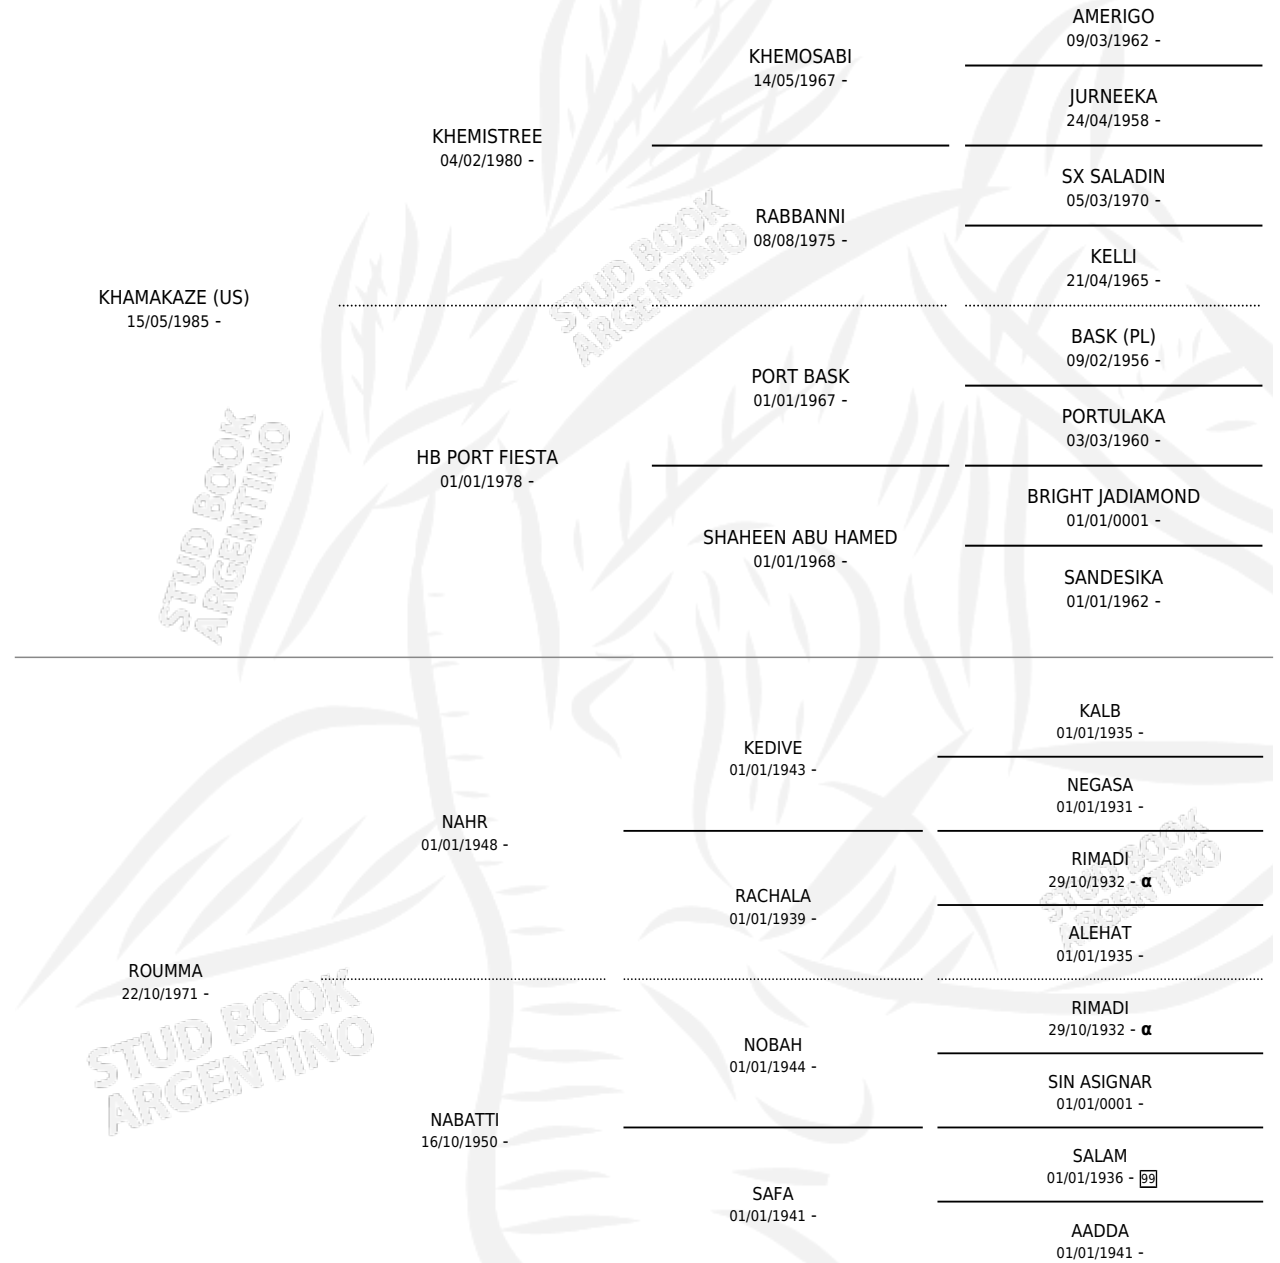

LML TOPKAPI

por **KHAMAKAZE (US)** y **ROUMMA** por **NAHR**

Argentina · Macho · Alazan Tostado · AP · 01/10/1990
Familia · Volumen 34

ESTADO

TIPIFICACIÓN SANGUÍNEA	X
TIPIFICACIÓN POR ADN	X
PASAPORTE	X
IDENTIFICACIÓN POR MICROCHIP	X
REPRODUCTOR	X

Lugar de nacimiento: La Media Legua

Criador: Sin dato

PEDIGREE

INBREEDING : α

LML TOPKAPI

Datos oficiales del Stud Book Argentino

Documento generado el 07/05/2026

studbook.org.ar