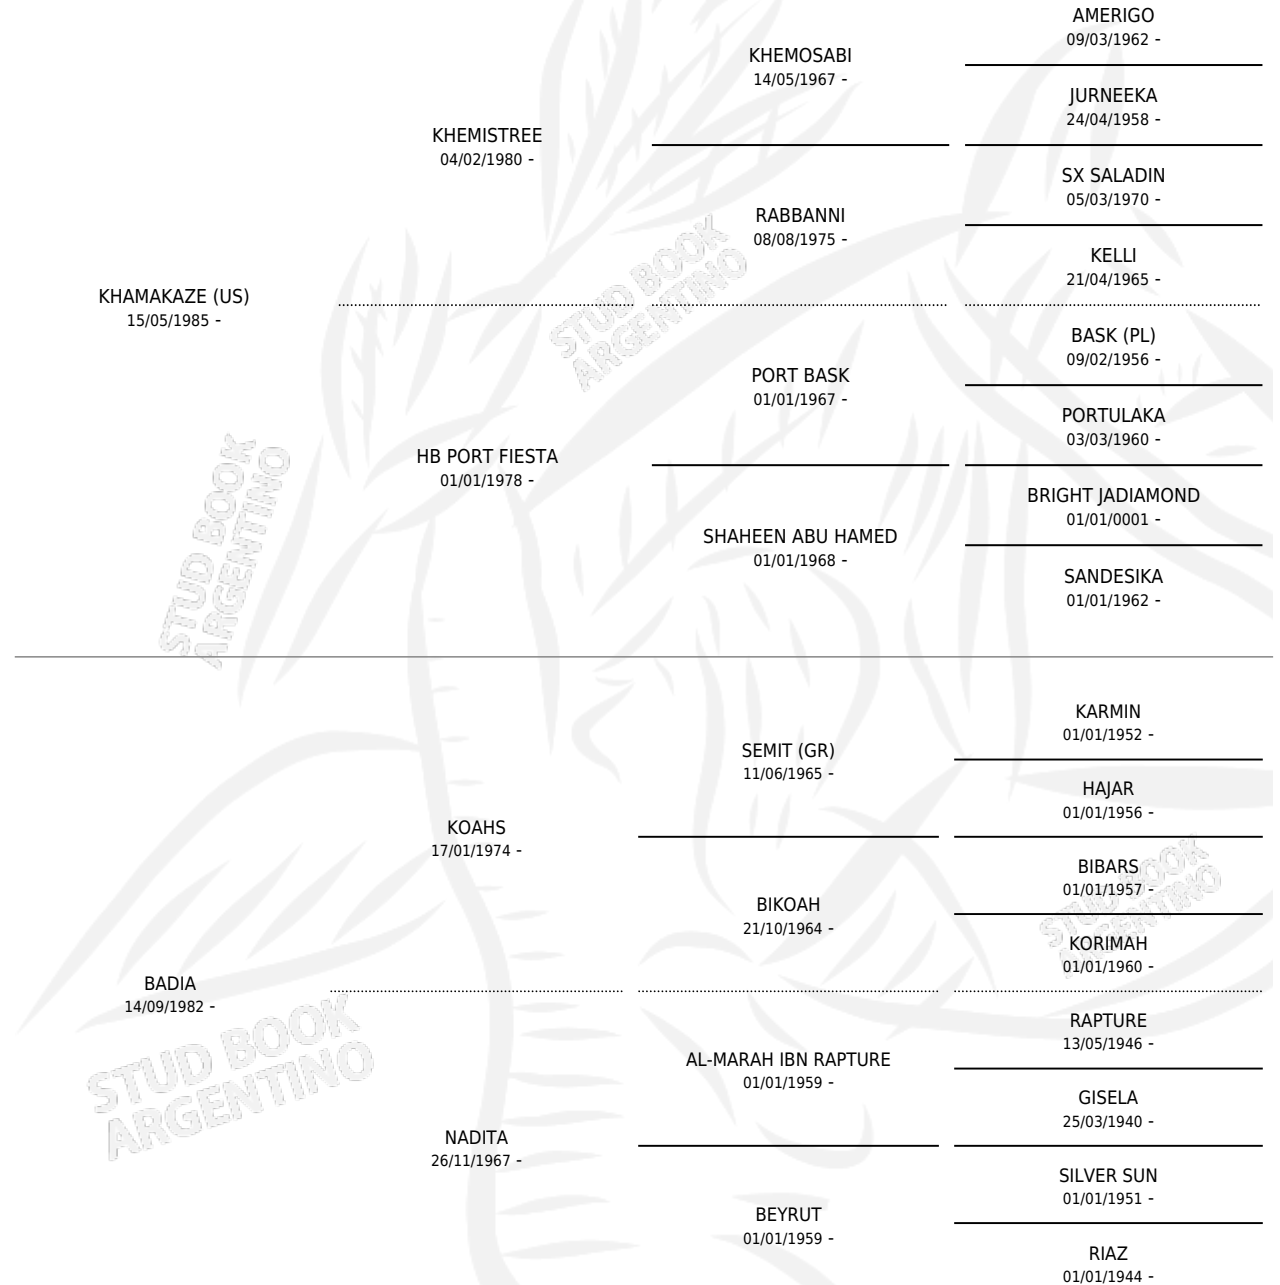

LML MELODY

por **KHAMAKAZE (US)** y **BADIA** por **KOAHS**

Argentina · Hembra · Tordillo · AP · 26/09/1990
Familia · Volumen 34

ESTADO

TIPIFICACIÓN SANGUÍNEA	X
TIPIFICACIÓN POR ADN	X
PASAPORTE	X
IDENTIFICACIÓN POR MICROCHIP	X
REPRODUCTOR	X

Lugar de nacimiento: La Media Legua

Criador: Sin dato

PEDIGREE