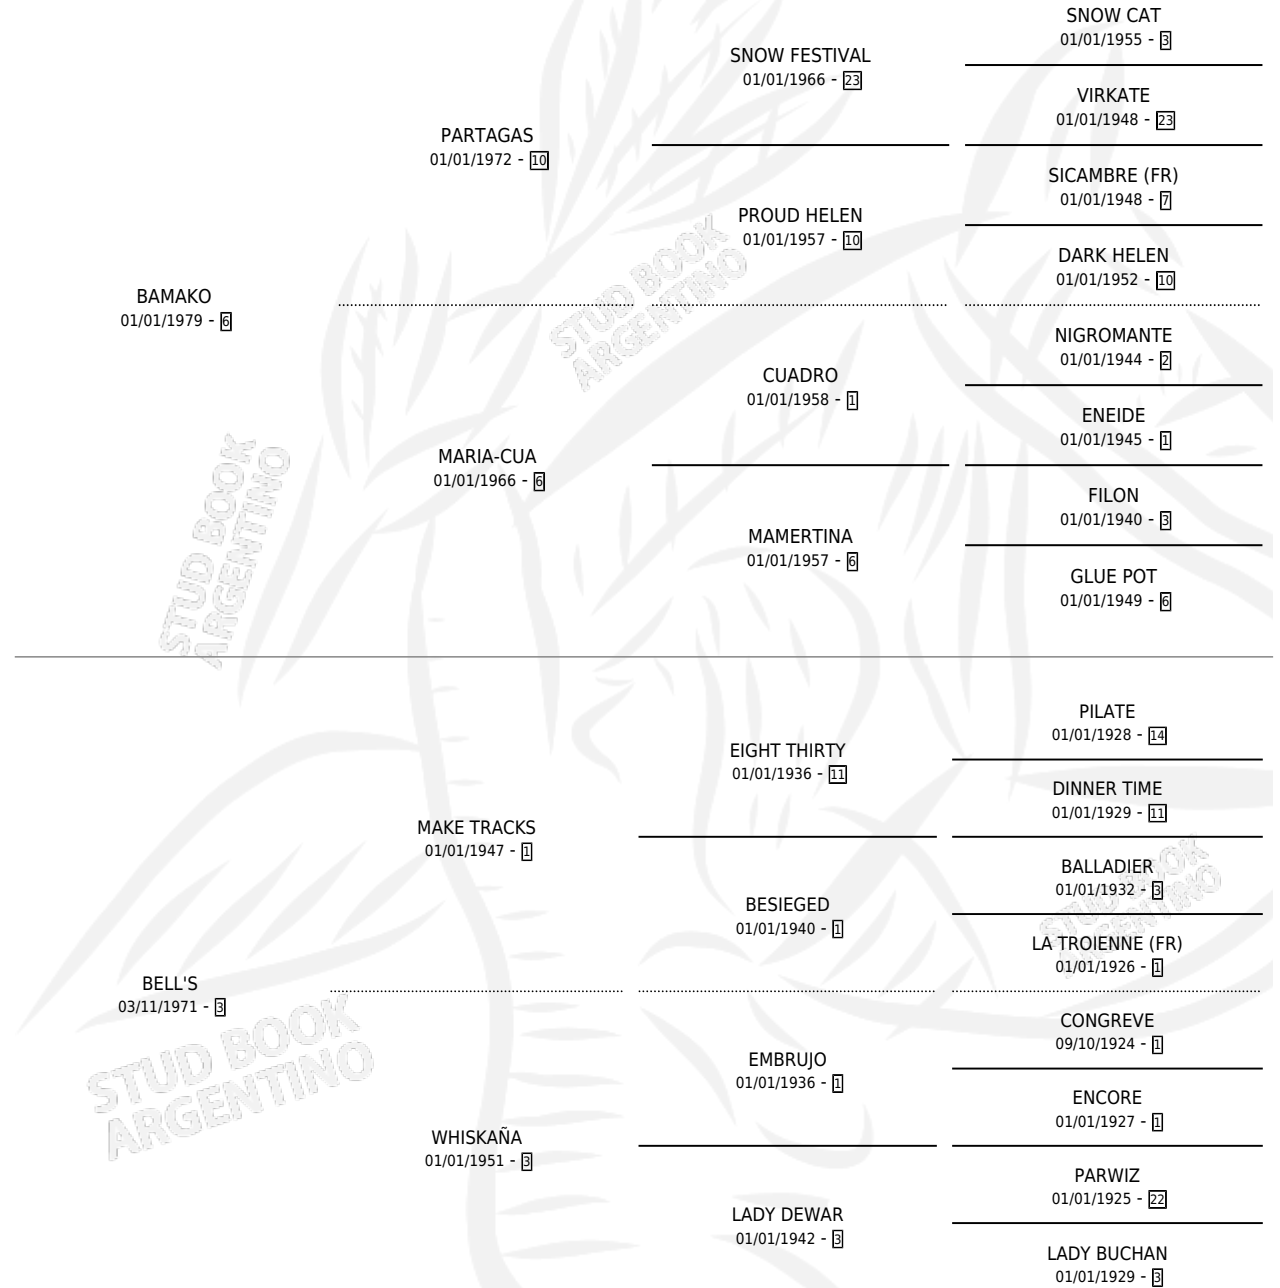

SINPA NIMA

por **BAMAKO** y **BELL'S** por **MAKE TRACKS**

Argentina · Macho · Alazan · SP · 17/09/1990
Familia 3-e · Volumen 34

ESTADO

TIPIFICACIÓN SANGUÍNEA	X
TIPIFICACIÓN POR ADN	X
PASAPORTE	X
IDENTIFICACIÓN POR MICROCHIP	X
REPRODUCTOR	X

Lugar de nacimiento: Fynba

Criador: Fynba

PEDIGREE

CAMPAÑA

Solo carreras oficiales de Argentina

POR EDAD

EDAD	CC	1°	2°	3°	4°	5°	NP	CLC	CLG	CLCG1	CLGG1	IMPORTE	GANANCIA / CC
3 AÑOS	6	0	0	1	1	1	3	0	0	0	0	\$1,128	\$188
4 AÑOS	11	0	4	2	1	1	3	0	0	0	0	\$5,616	\$511
5 AÑOS	4	0	0	0	0	0	4	0	0	0	0	\$0	\$0
TOTALES	21	0	4	3	2	2	10	0	0	0	0	\$6,744	\$321
%		0.0%	19.0%	14.3%	9.5%	9.5%	47.6%	0.0%	0.0%	0.0%	0.0%		

Placés en La Plata en 21 carreras disputadas.

POR DISTANCIA

HIPODROMO	CC	1°	2°	3°	4°	5°	NP	CLC	CLG	CLCG1	CLGG1	IMPORTE
LA PLATA	21	0	4	3	2	2	10	0	0	0	0	\$6,744
1100 MTS	4	0	0	1	0	0	3	0	0	0	0	\$752
1000 MTS	4	0	1	0	1	0	2	0	0	0	0	\$1,390
1200 MTS	13	0	3	2	1	2	5	0	0	0	0	\$4,602