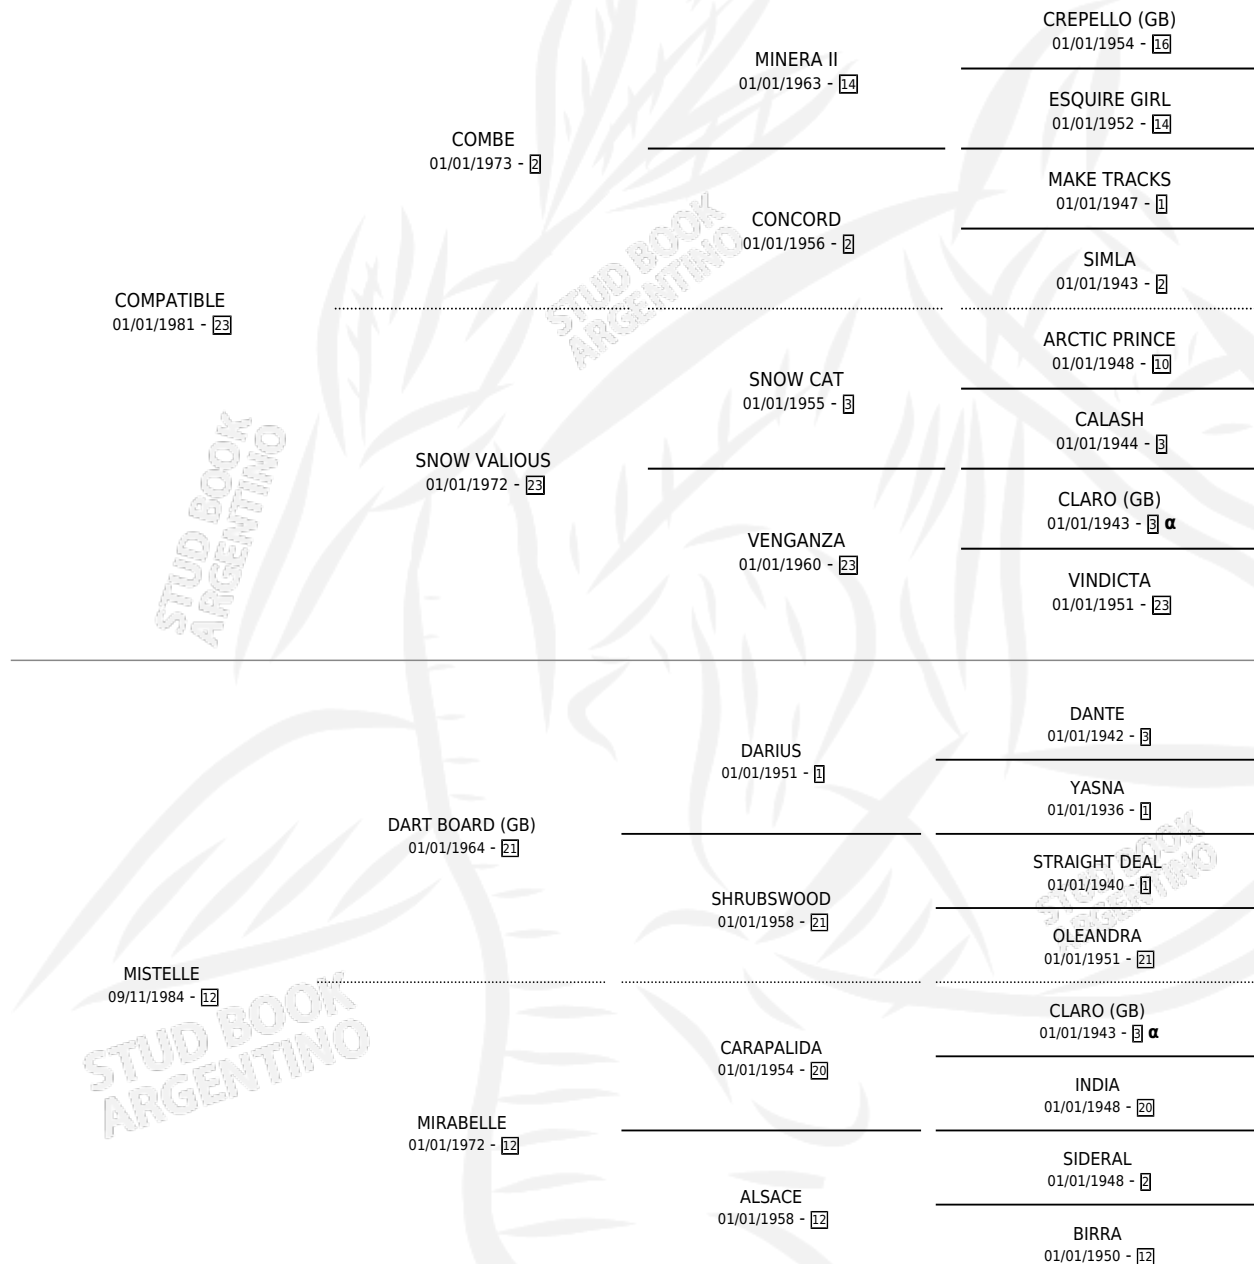

COMAÑA

por COMPATIBLE y MISTELLE por DART BOARD (GB)

Argentina · Hembra · Alazan Tostado · SP · 18/10/1990
Familia 12-d · Volumen 34

ESTADO

TIPIFICACIÓN SANGUÍNEA	X
TIPIFICACIÓN POR ADN	X
PASAPORTE	X
IDENTIFICACIÓN POR MICROCHIP	X
REPRODUCTOR	X

Lugar de nacimiento: El Alfalfar

Criador: El Alfalfar

PEDIGREE

INBREEDING : α