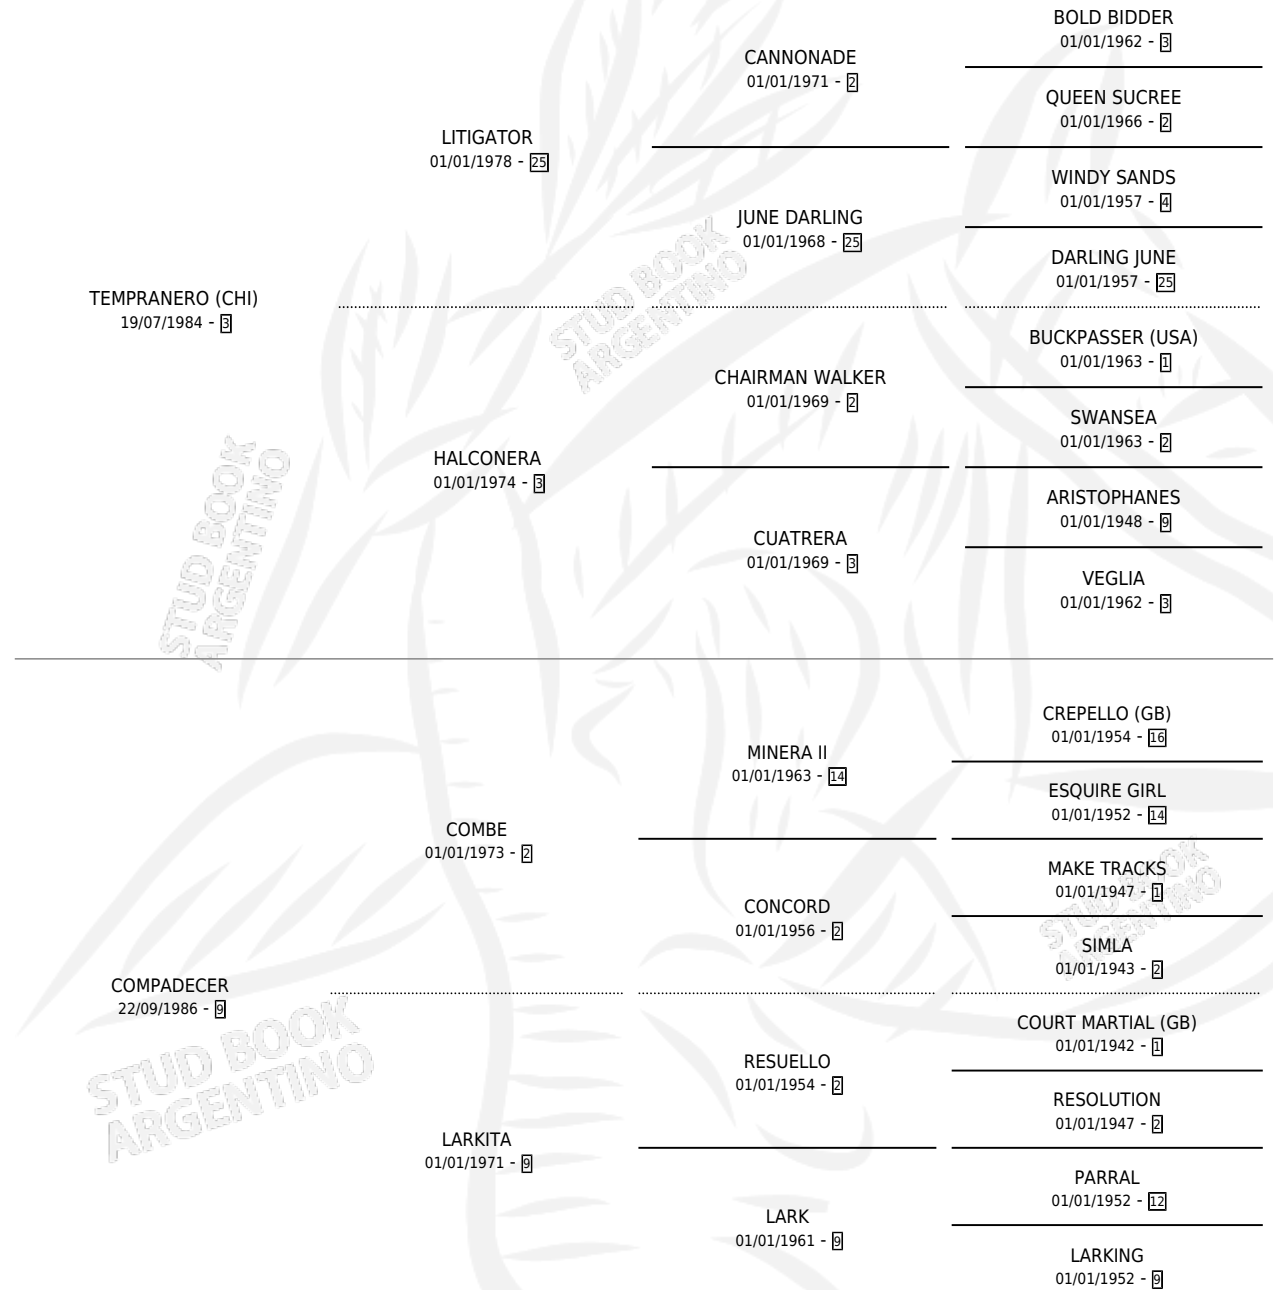

TEMPORIL

por **TEMPRANERO (CHI)** y **COMPADECER** por **COMBE**

Argentina · Macho · Zaino · SP · 30/09/1990
Familia 9-c · Volumen 34

ESTADO

TIPIFICACIÓN SANGUÍNEA	X
TIPIFICACIÓN POR ADN	X
PASAPORTE	X
IDENTIFICACIÓN POR MICROCHIP	X
REPRODUCTOR	X

Lugar de nacimiento: El Alfalfar

Criador: El Alfalfar

PEDIGREE

CAMPAÑA

Solo carreras oficiales de Argentina

POR EDAD

EDAD	CC	1°	2°	3°	4°	5°	NP	CLC	CLG	CLCG1	CLGG1	IMPORTE	GANANCIA / CC
3 AÑOS	2	0	0	1	1	0	0	0	0	0	0	\$1,462	\$731
6 AÑOS	2	1	0	0	0	0	1	0	0	0	0	\$4,500	\$2,250
TOTALES	4	1	0	1	1	0	1	0	0	0	0	\$5,962	\$1,491
%		25.0%	0.0%	25.0%	25.0%	0.0%	25.0%	0.0%	0.0%	0.0%	0.0%		