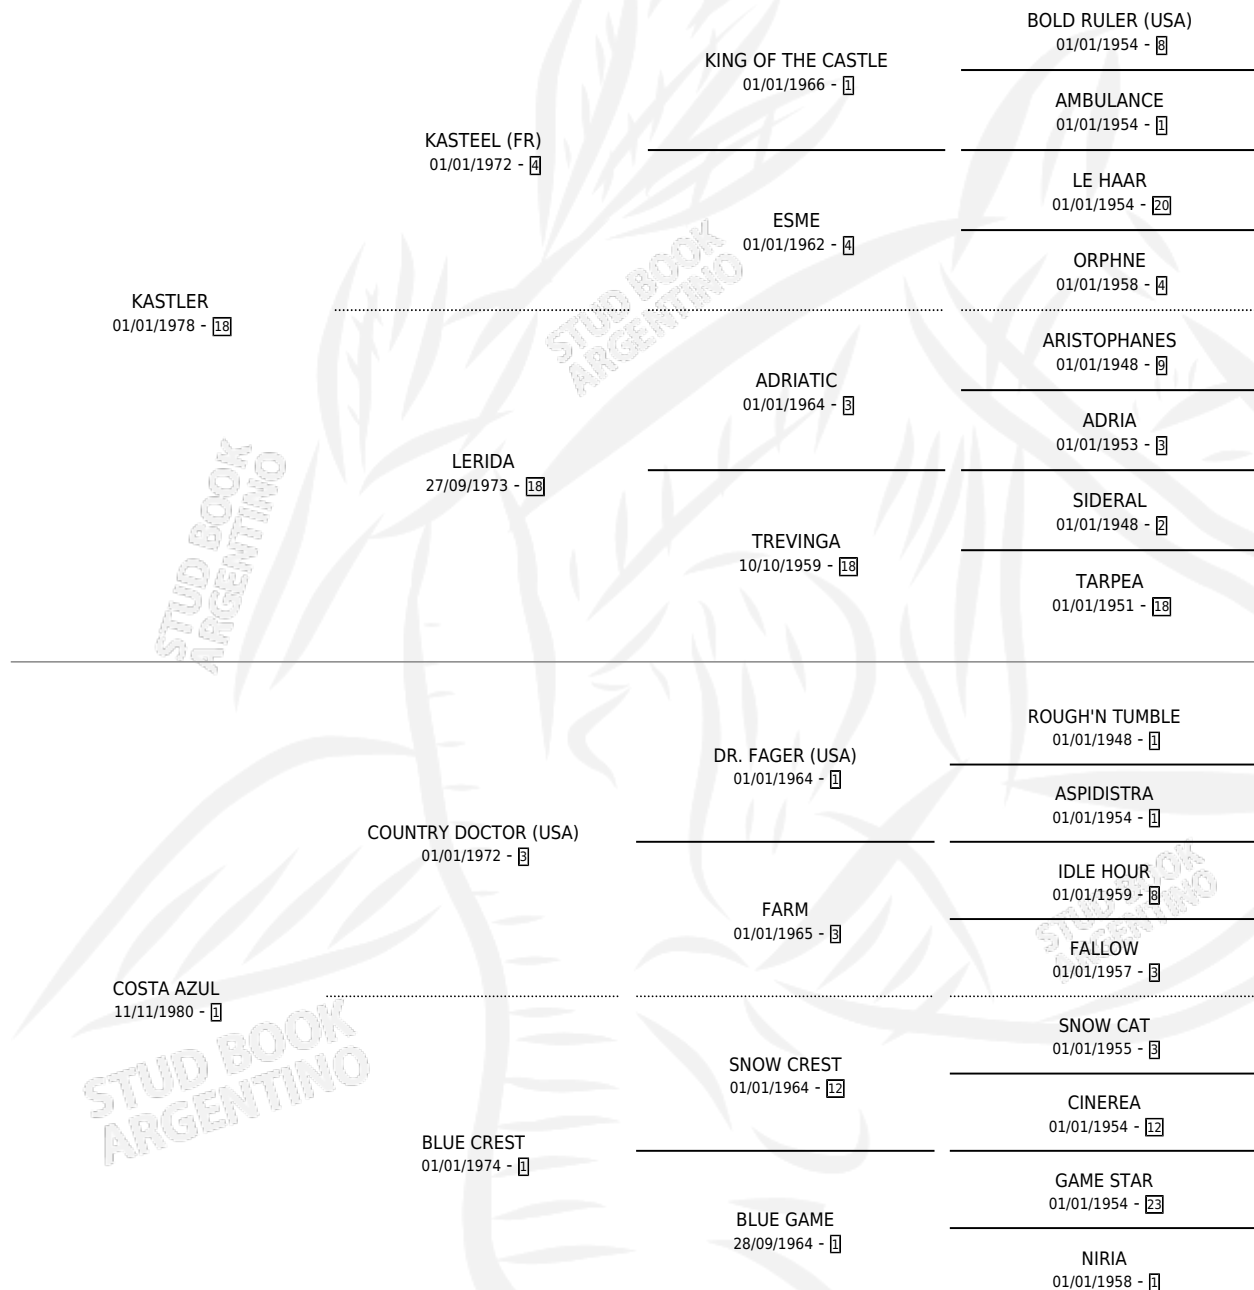

KAST KOST

por **KASTLER** y **COSTA AZUL** por **COUNTRY DOCTOR**
(USA)

Argentina · Macho · Alazan · SP · 04/10/1990
Familia 1-l · Volumen 34

ESTADO

TIPIFICACIÓN SANGUÍNEA	X
TIPIFICACIÓN POR ADN	X
PASAPORTE	X
IDENTIFICACIÓN POR MICROCHIP	X
REPRODUCTOR	X

Lugar de nacimiento: La Francia
Criador: Irrarrazaval Juan Pablo

PEDIGREE