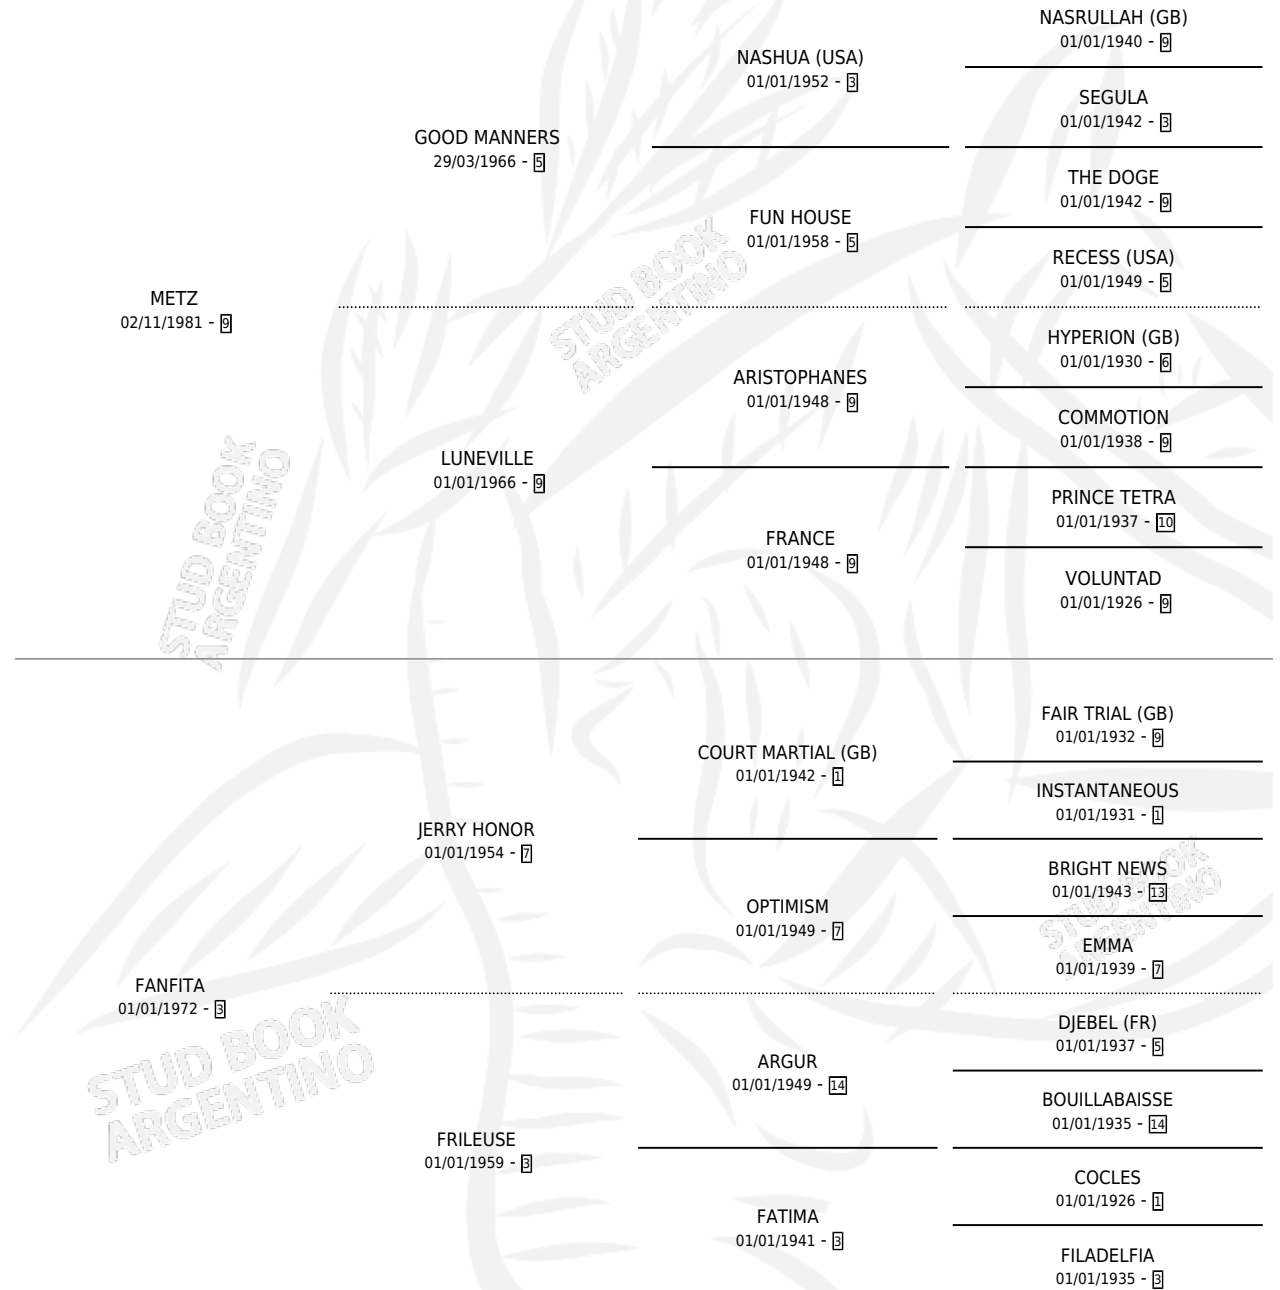

FAMELA

por METZ y FANFITA por JERRY HONOR

Argentina · Hembra · Tordillo · SP · 03/10/1990
Familia 3-n · Volumen 34

ESTADO

TIPIFICACIÓN SANGUÍNEA	X
TIPIFICACIÓN POR ADN	X
PASAPORTE	X
IDENTIFICACIÓN POR MICROCHIP	X
REPRODUCTOR	X

Lugar de nacimiento: Siasa

Criador: Sin dato

PEDIGREE

FAMELA

Datos oficiales del Stud Book Argentino

Documento generado el 14/05/2026

studbook.org.ar