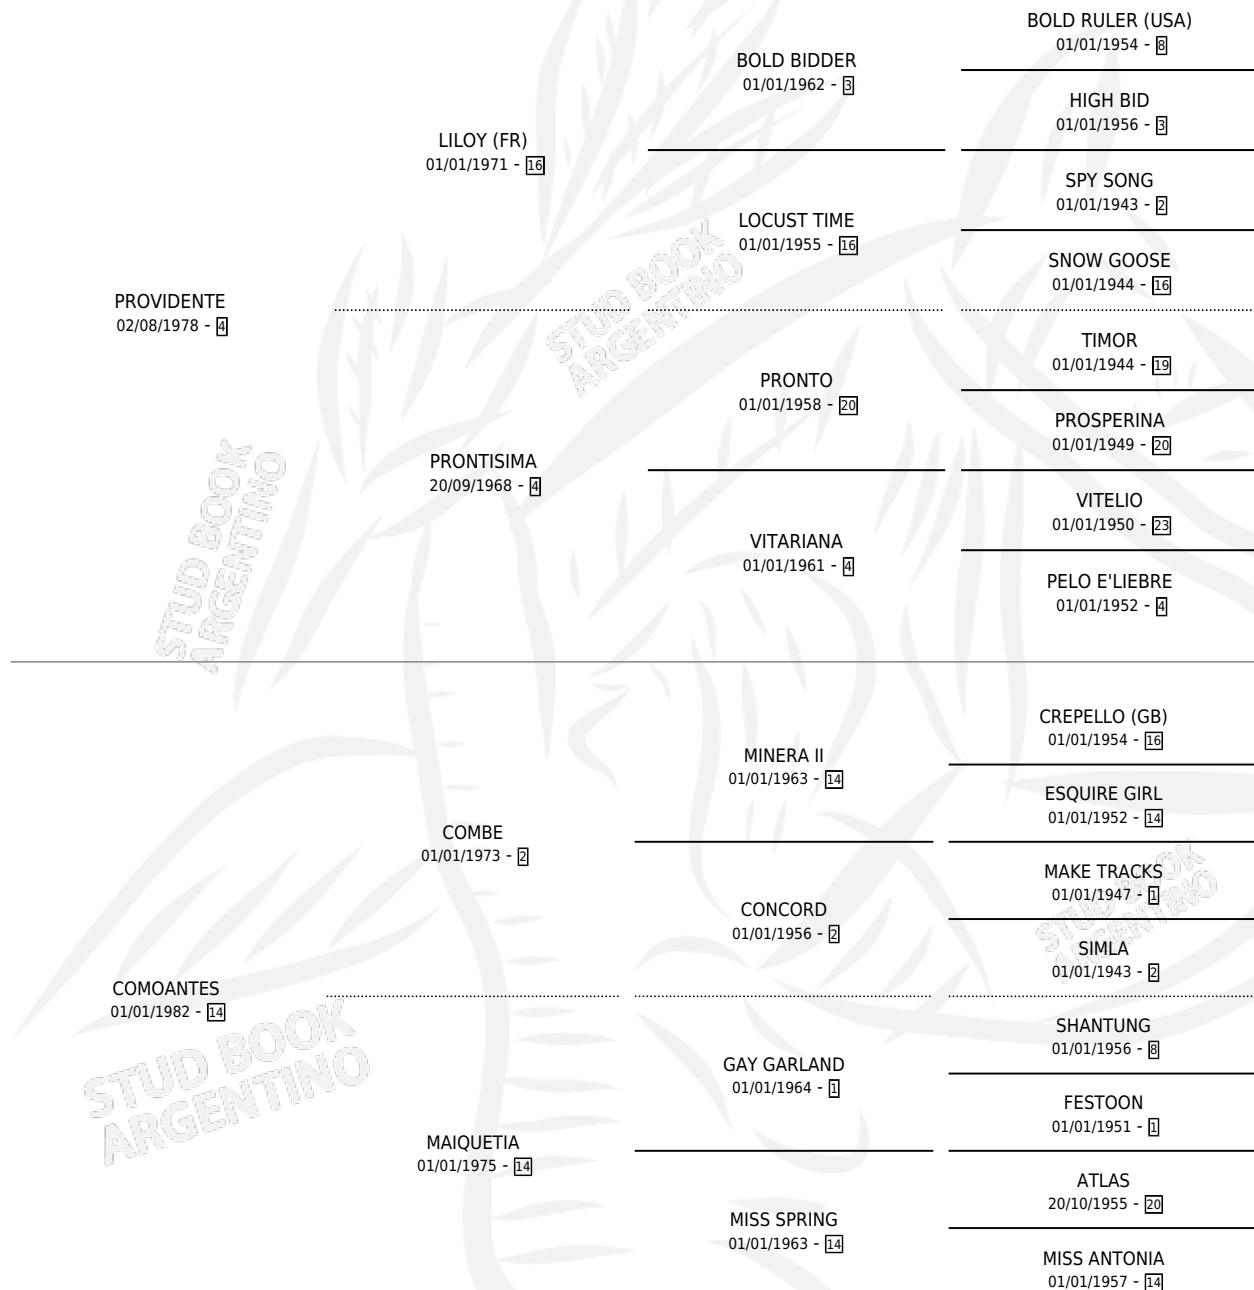

COMOPROVI

por PROVIDENTE y COMOANTES por COMBE

Argentina · Hembra · Zaino · SP · 29/09/1990
Familia 14-f · Volumen 34

ESTADO

TIPIFICACIÓN SANGUÍNEA	✓
TIPIFICACIÓN POR ADN	✓
PASAPORTE	X
IDENTIFICACIÓN POR MICROCHIP	X
REPRODUCTOR	✓

Lugar de nacimiento: Alegma

Criador: Alegma

~

HIJOS

	MACHOS	HEMBRAS
11 NACIERON	6	5
3 CORRIERON	3	0
3 GANARON	3	0
0 GANADORES CL	0 GANADORES GR	0 GANADORES G1

PEDIGREE