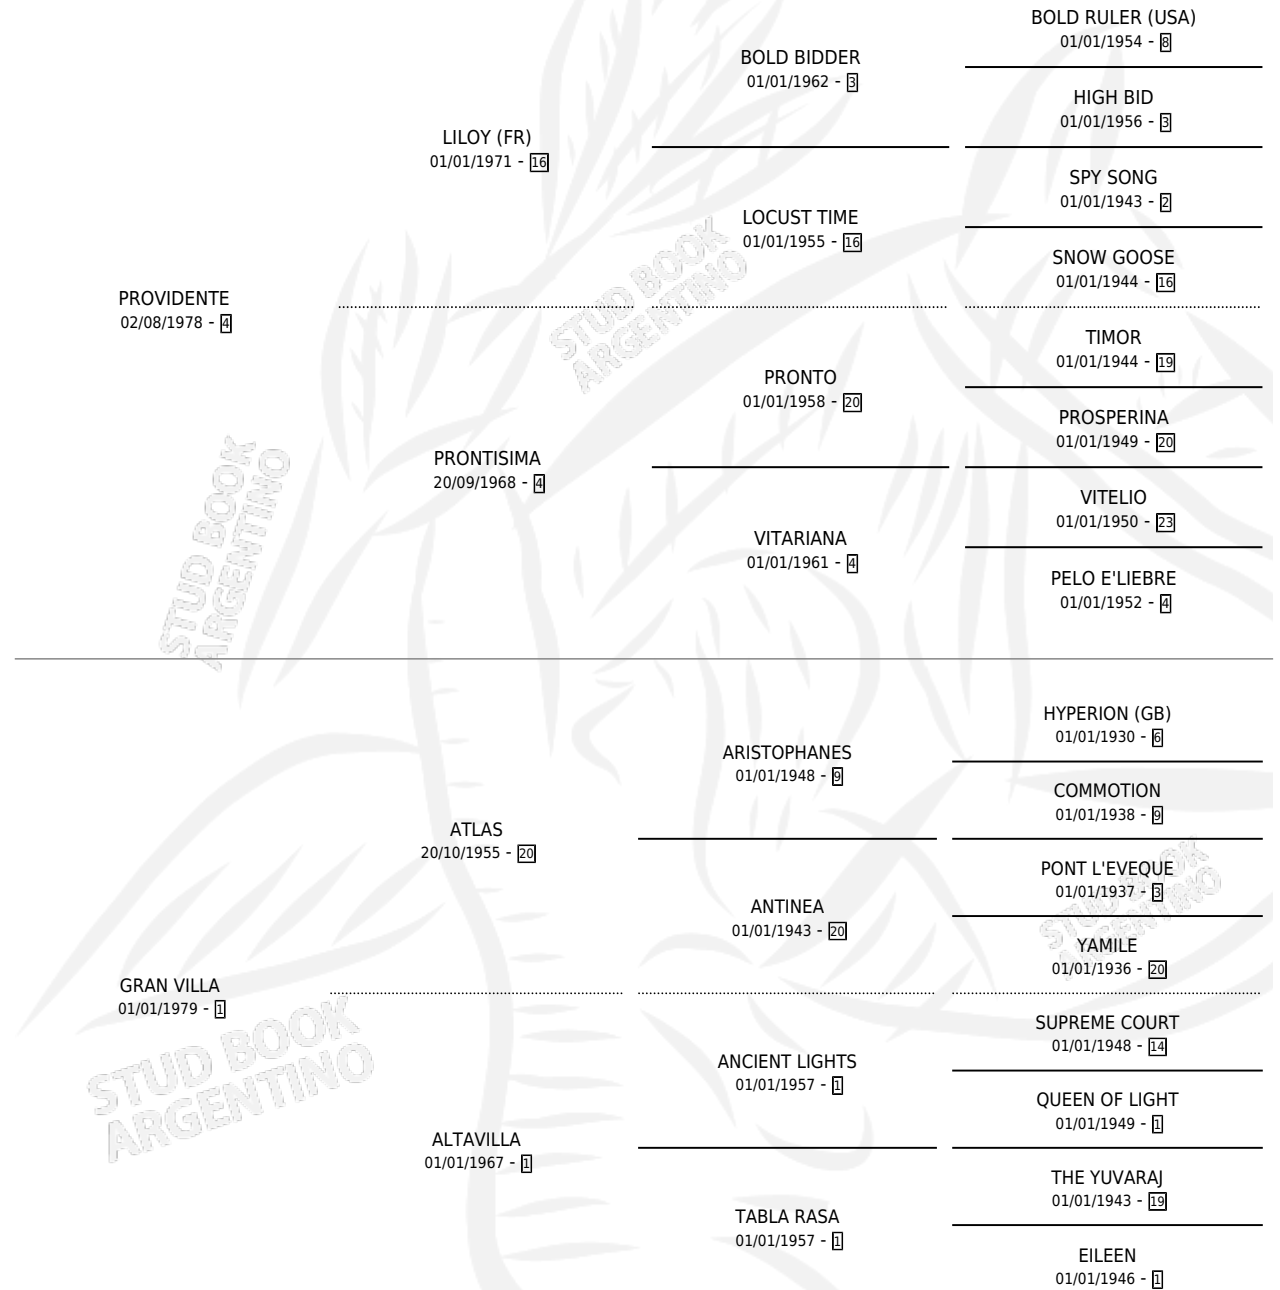

VILLARRUBIA

por PROVIDENTE y GRAN VILLA por ATLAS

Argentina · Hembra · Alazan · SP · 15/10/1990
Familia 1-o · Volumen 34

ESTADO

TIPIFICACIÓN SANGUÍNEA	✓
TIPIFICACIÓN POR ADN	X
PASAPORTE	X
IDENTIFICACIÓN POR MICROCHIP	X
REPRODUCTOR	✓

Lugar de nacimiento: Alegma

Criador: Alegma

~

HIJOS

	MACHOS	HEMBRAS
2 NACIERON	1	1
1 CORRIERON	1	0

SIN ACTUACIONES

PEDIGREE

S