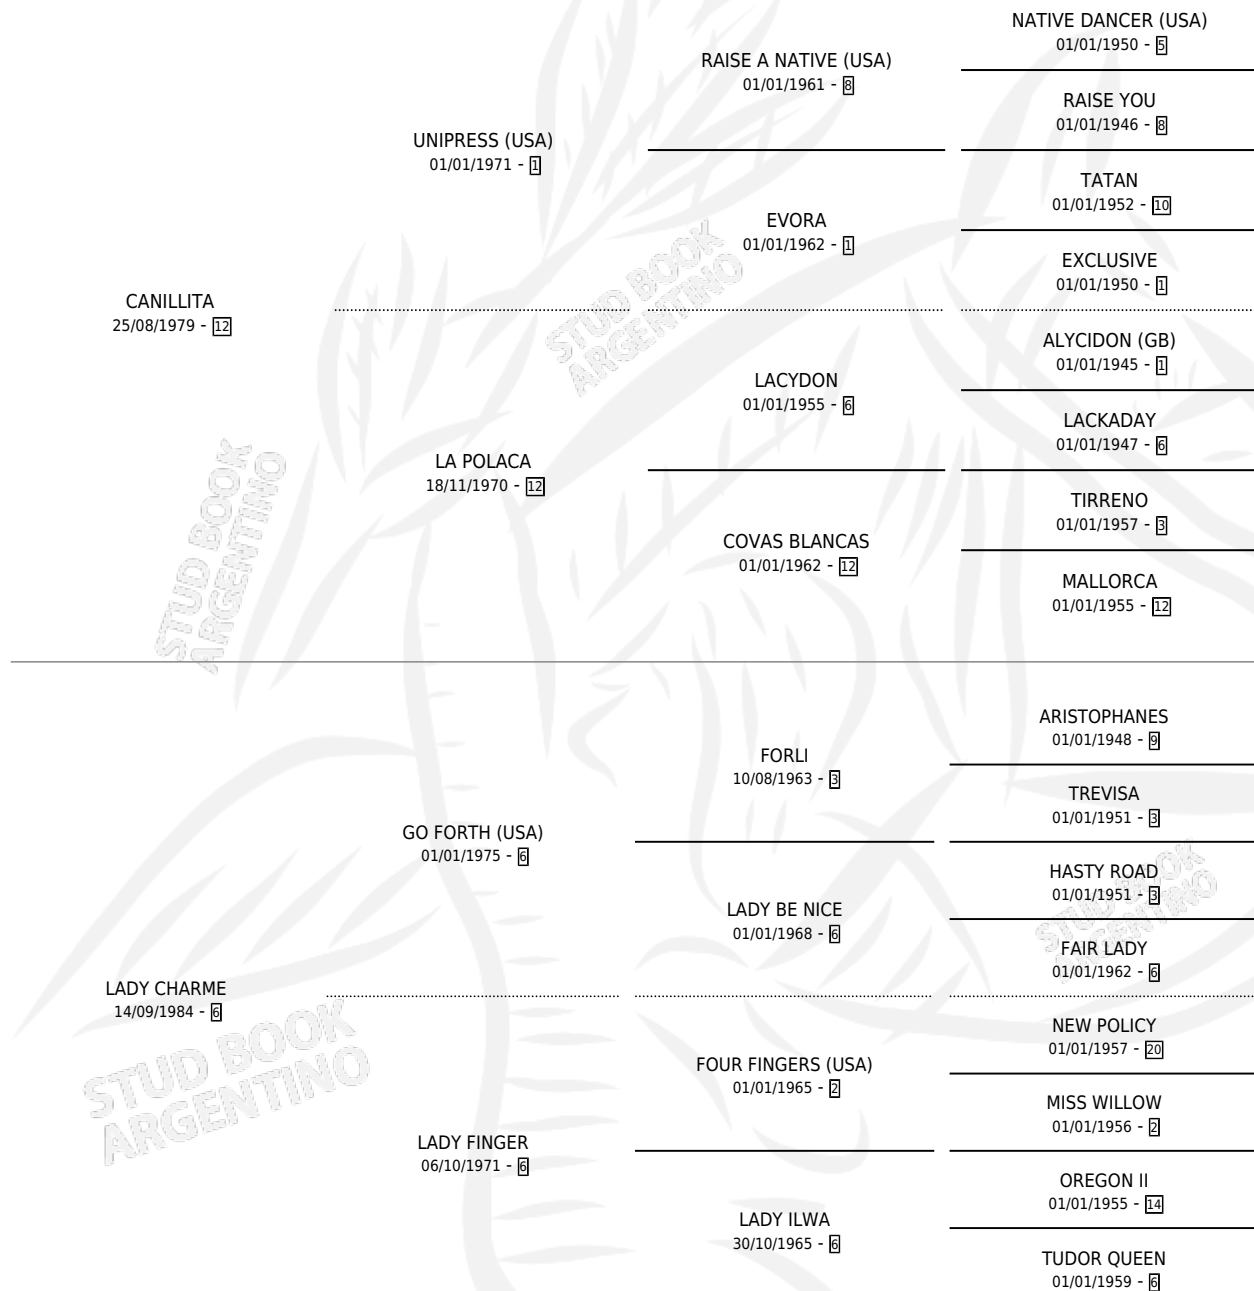

LADY CANI

por CANILLITA y LADY CHARME por GO FORTH (USA)

Argentina · Hembra · Alazan · SP · 31/08/1990
Familia 6-a · Volumen 34

ESTADO

TIPIFICACIÓN SANGUÍNEA	X
TIPIFICACIÓN POR ADN	X
PASAPORTE	X
IDENTIFICACIÓN POR MICROCHIP	X
REPRODUCTOR	X

Lugar de nacimiento: Abuelo Pedro

Criador: Sin dato

PEDIGREE