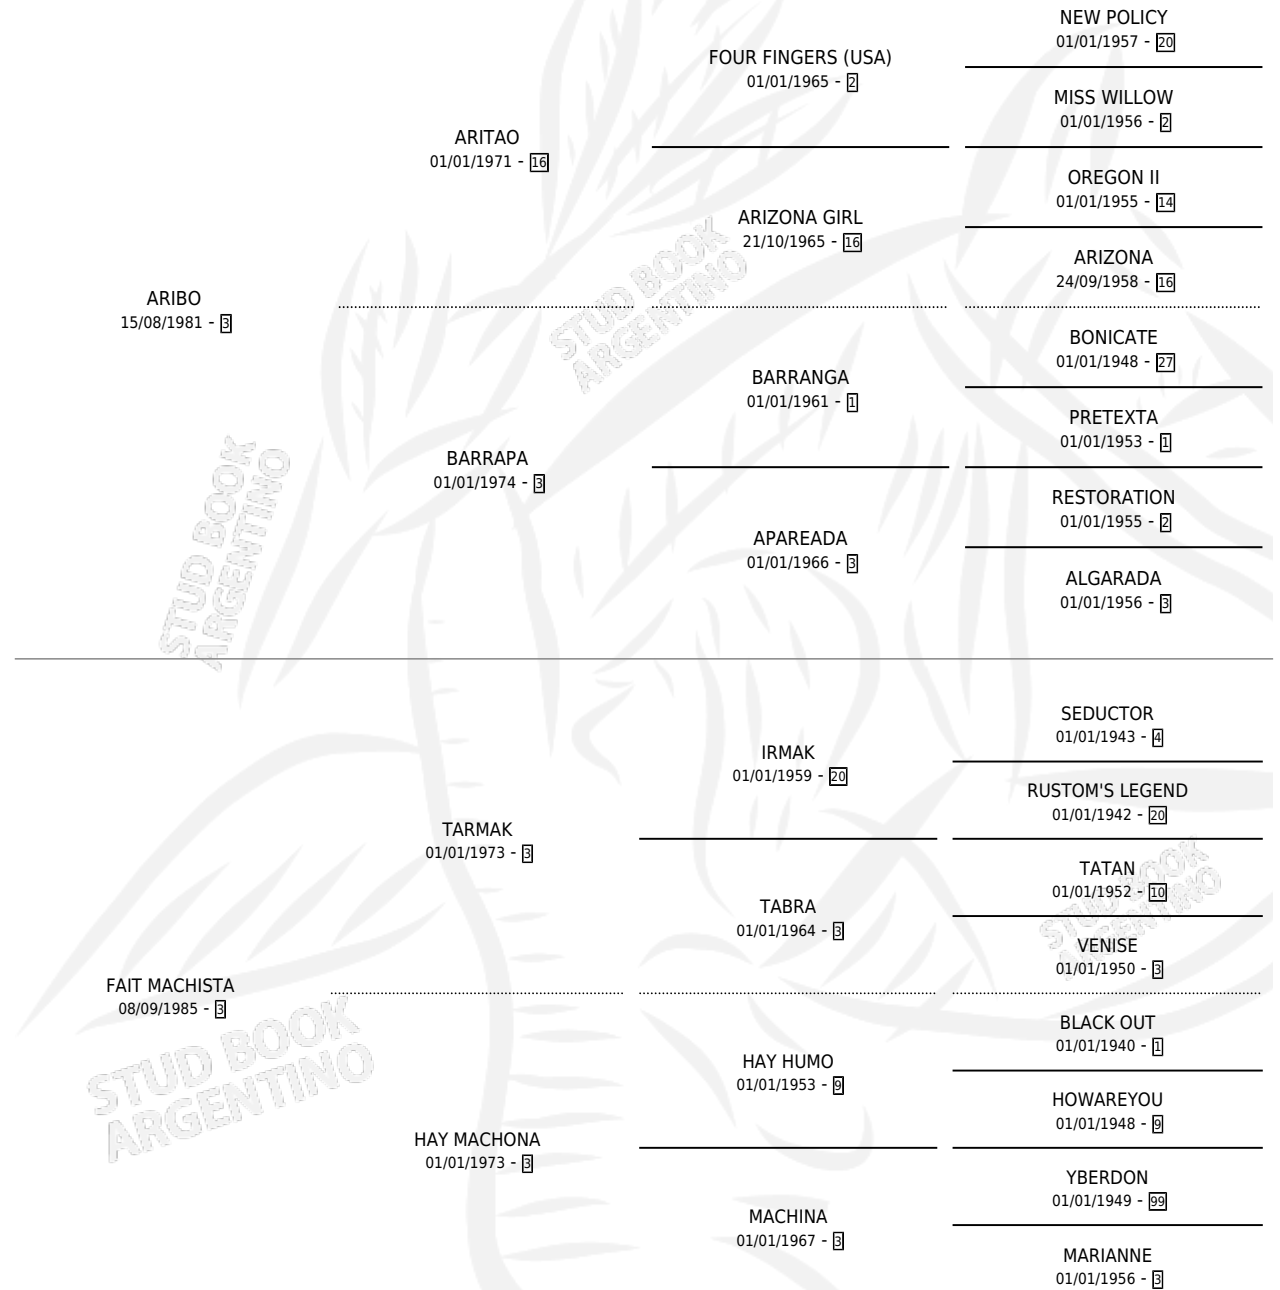

ARIBONA

por ARIBO y FAIT MACHISTA por TARMAK

Argentina · Hembra · Zaino · SP · 10/10/1990
Familia 3-j · Volumen 34

ESTADO

TIPIFICACIÓN SANGUÍNEA	X
TIPIFICACIÓN POR ADN	X
PASAPORTE	X
IDENTIFICACIÓN POR MICROCHIP	X
REPRODUCTOR	X

Lugar de nacimiento: El Aromal

Criador: Sin dato

PEDIGREE

ARIBONA

Datos oficiales del Stud Book Argentino

Documento generado el 09/05/2026

studbook.org.ar