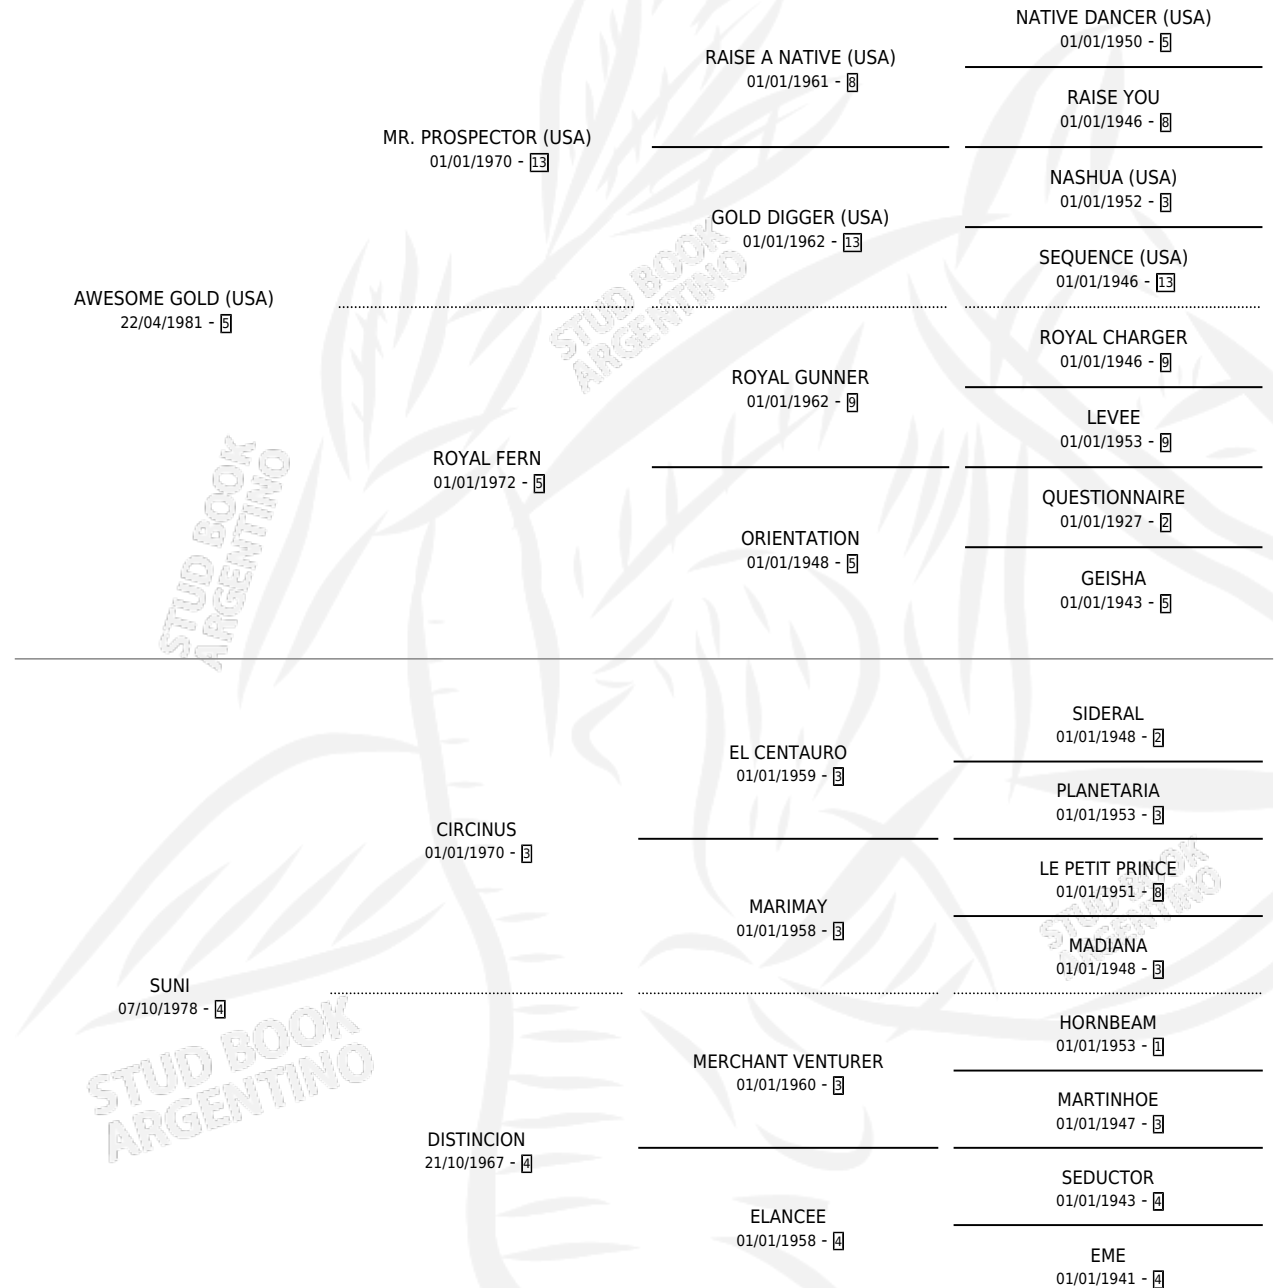

APOLO OCA

por **AWESOME GOLD (USA)** y **SUNI** por **CIRCINUS**

Argentina · Macho · Zaino · SP · 28/09/1990
Familia 4-k · Volumen 34

ESTADO

TIPIFICACIÓN SANGUÍNEA	X
TIPIFICACIÓN POR ADN	X
PASAPORTE	X
IDENTIFICACIÓN POR MICROCHIP	X
REPRODUCTOR	X

Lugar de nacimiento: La Biznaga

Criador: Ocaragua

PEDIGREE

APOLO OCA

Datos oficiales del Stud Book Argentino

Documento generado el 05/05/2026

studbook.org.ar