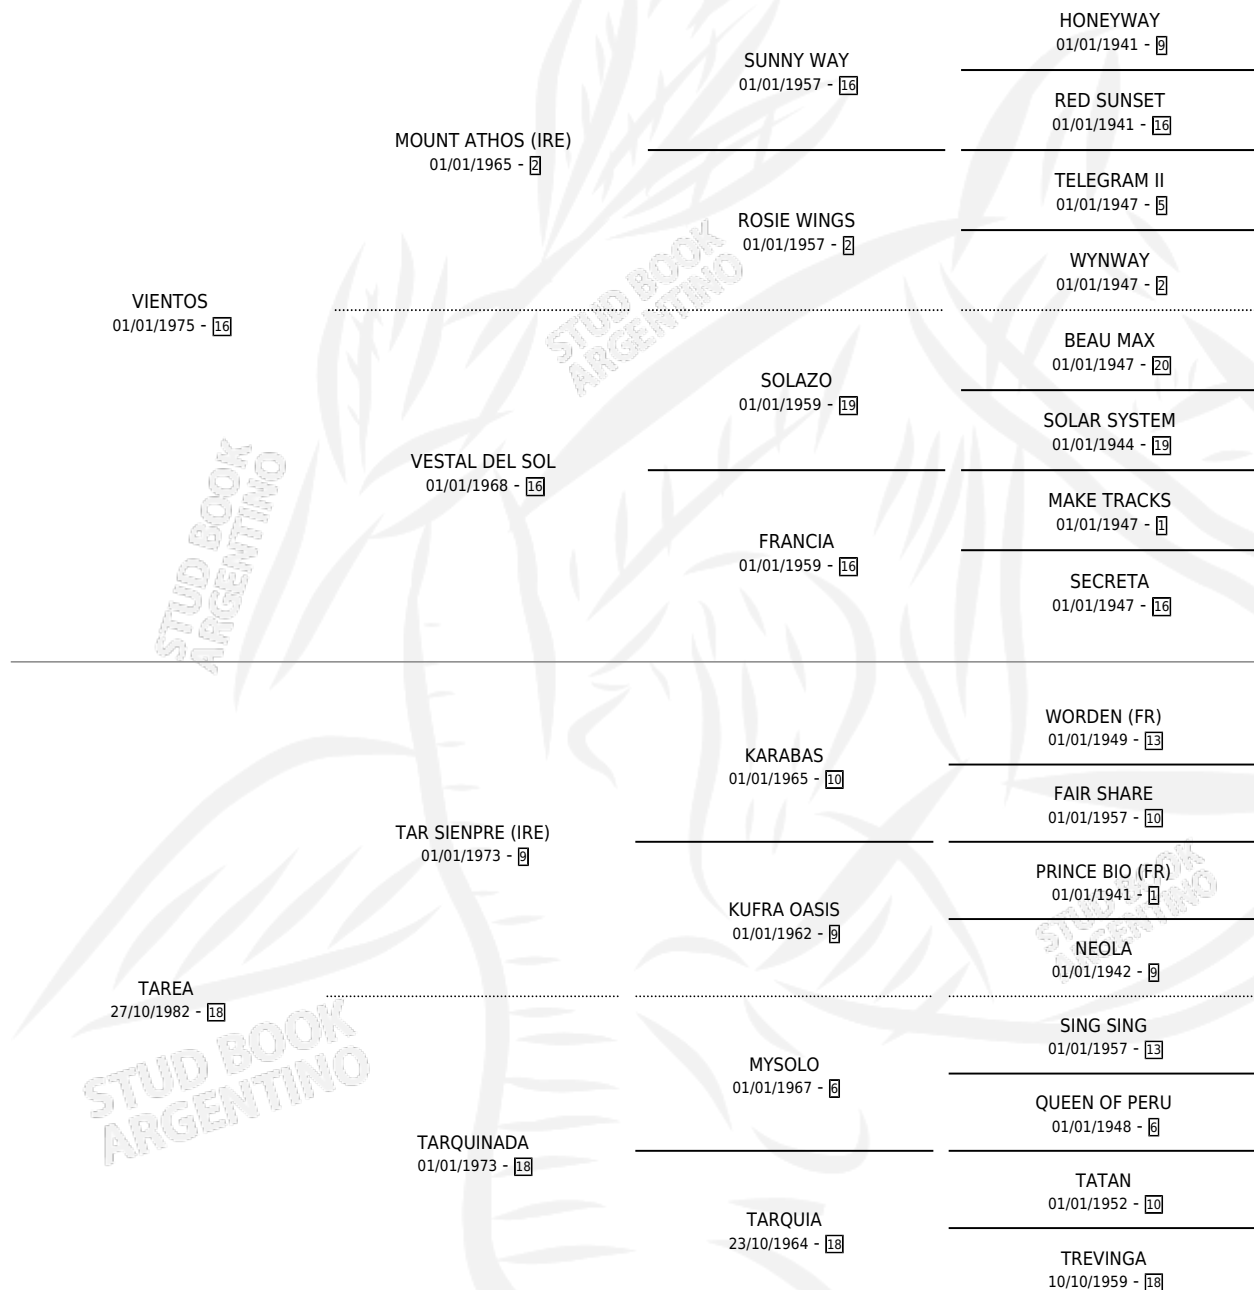

VIENT TARAY

por VIENTOS y TAREA por TAR SIENPRE (IRE)

Argentina · Macho · Alazan · SP · 25/09/1990
Familia 18-a · Volumen 34

ESTADO

TIPIFICACIÓN SANGUÍNEA	X
TIPIFICACIÓN POR ADN	X
PASAPORTE	X
IDENTIFICACIÓN POR MICROCHIP	X
REPRODUCTOR	X

Lugar de nacimiento: Keryma

Criador: Frontino Aldo Cesar

PEDIGREE