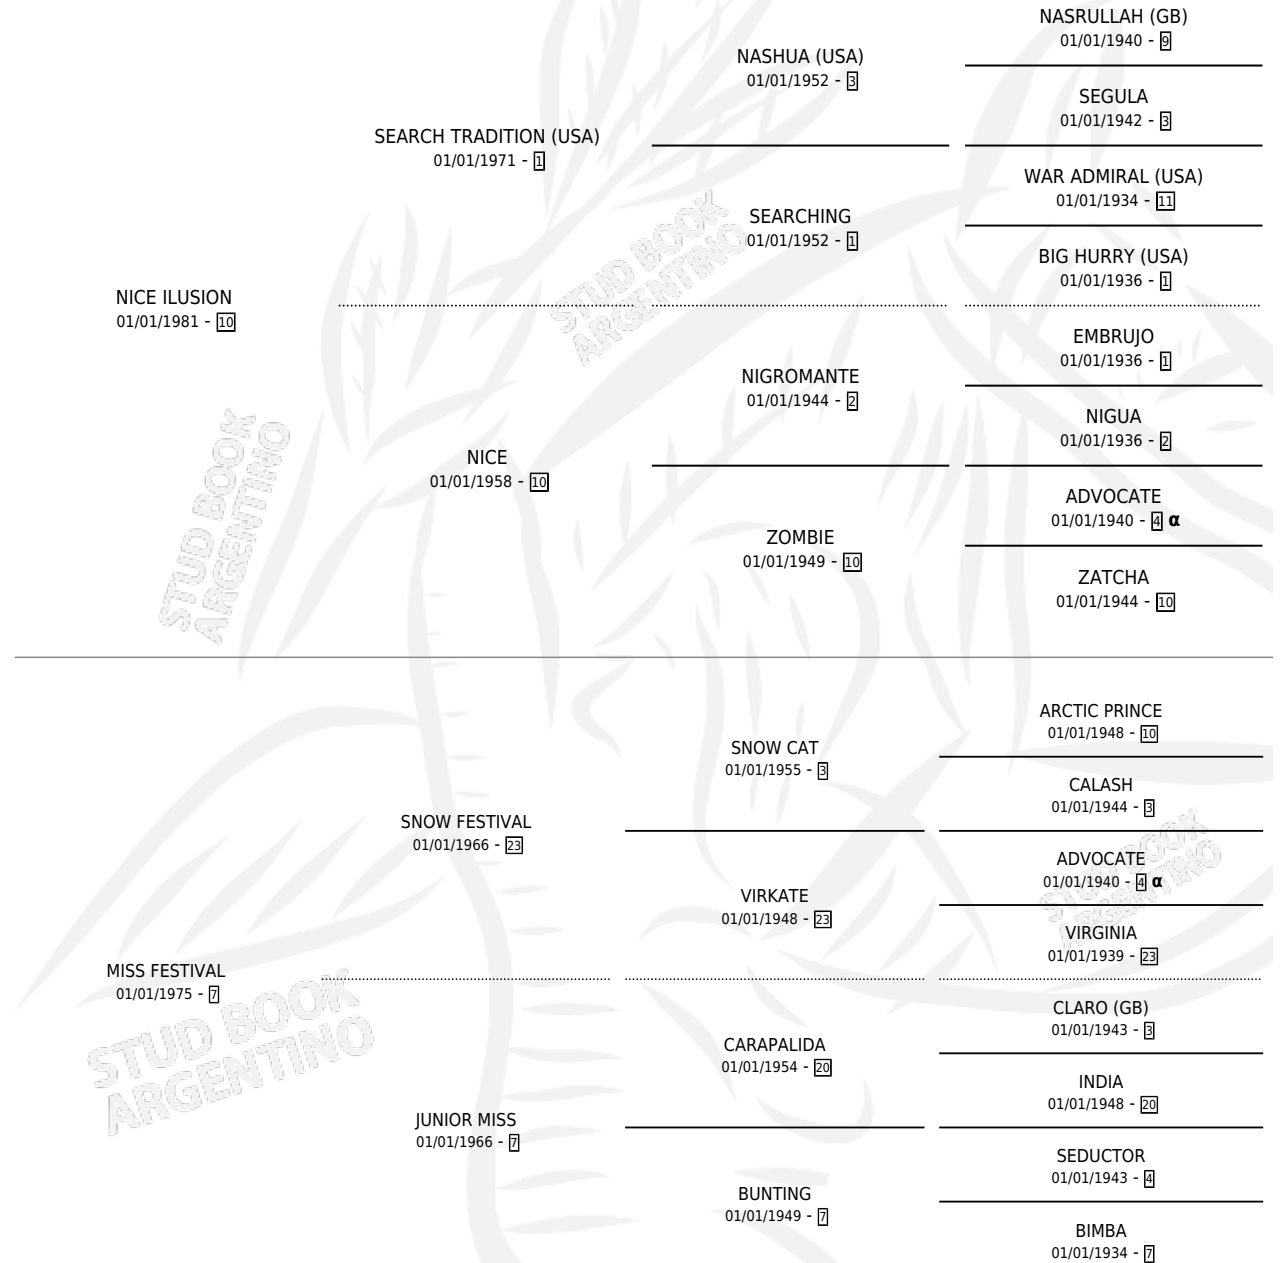

## ESTADO

TIPIFICACIÓN SANGUÍNEA	X
TIPIFICACIÓN POR ADN	X
PASAPORTE	X
IDENTIFICACIÓN POR MICROCHIP	X
REPRODUCTOR	X

**Lugar de nacimiento:** El Tala

**Criador:** Sin dato

## PEDIGREE

INBREEDING : α