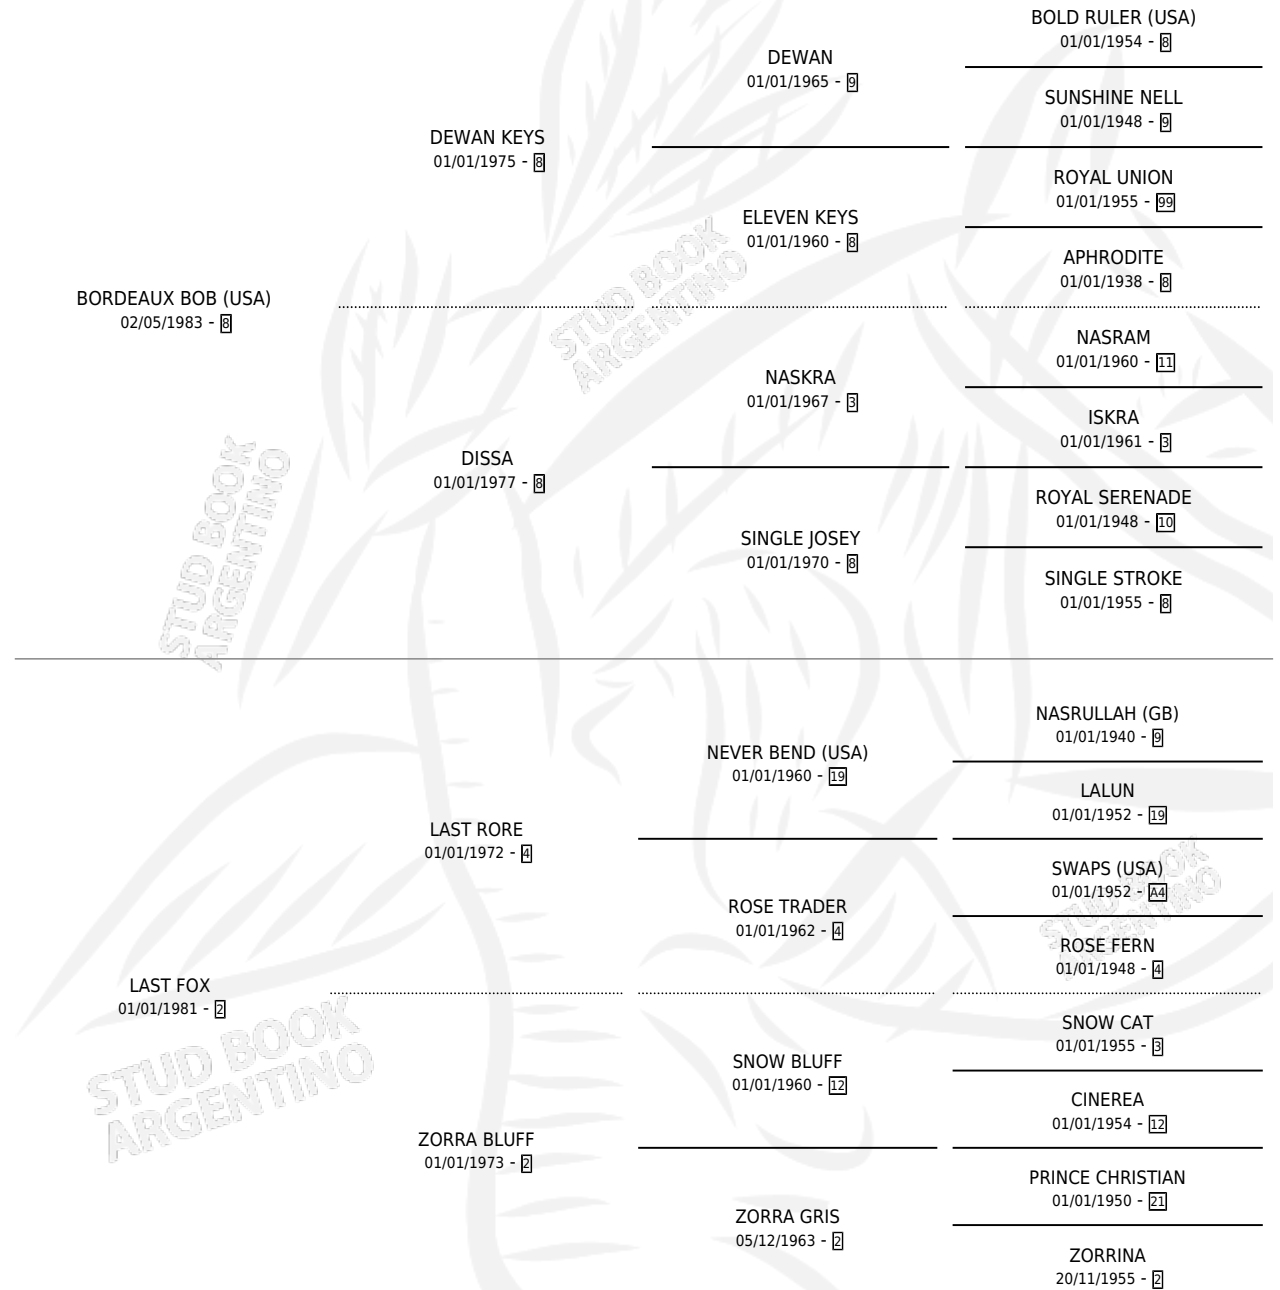

GELLY BOB

por **BORDEAUX BOB (USA)** y **LAST FOX** por **LAST RORE**

Argentina · Macho · Alazan · SP · 30/09/1990
Familia 2-f · Volumen 34

ESTADO

TIPIFICACIÓN SANGUÍNEA	X
TIPIFICACIÓN POR ADN	X
PASAPORTE	X
IDENTIFICACIÓN POR MICROCHIP	X
REPRODUCTOR	X

Lugar de nacimiento: Parque

Criador: Sin dato

PEDIGREE

CAMPAÑA

Solo carreras oficiales de Argentina

POR EDAD

EDAD	CC	1°	2°	3°	4°	5°	NP	CLC	CLG	CLCG1	CLGG1	IMPORTE	GANANCIA / CC
3 AÑOS	1	0	0	0	0	0	1	0	0	0	0	\$0	\$0
TOTALES	1	0	0	0	0	0	1	0	0	0	0	\$0	\$0
%		0.0%	0.0%	0.0%	0.0%	0.0%	100%	0.0%	0.0%	0.0%	0.0%		