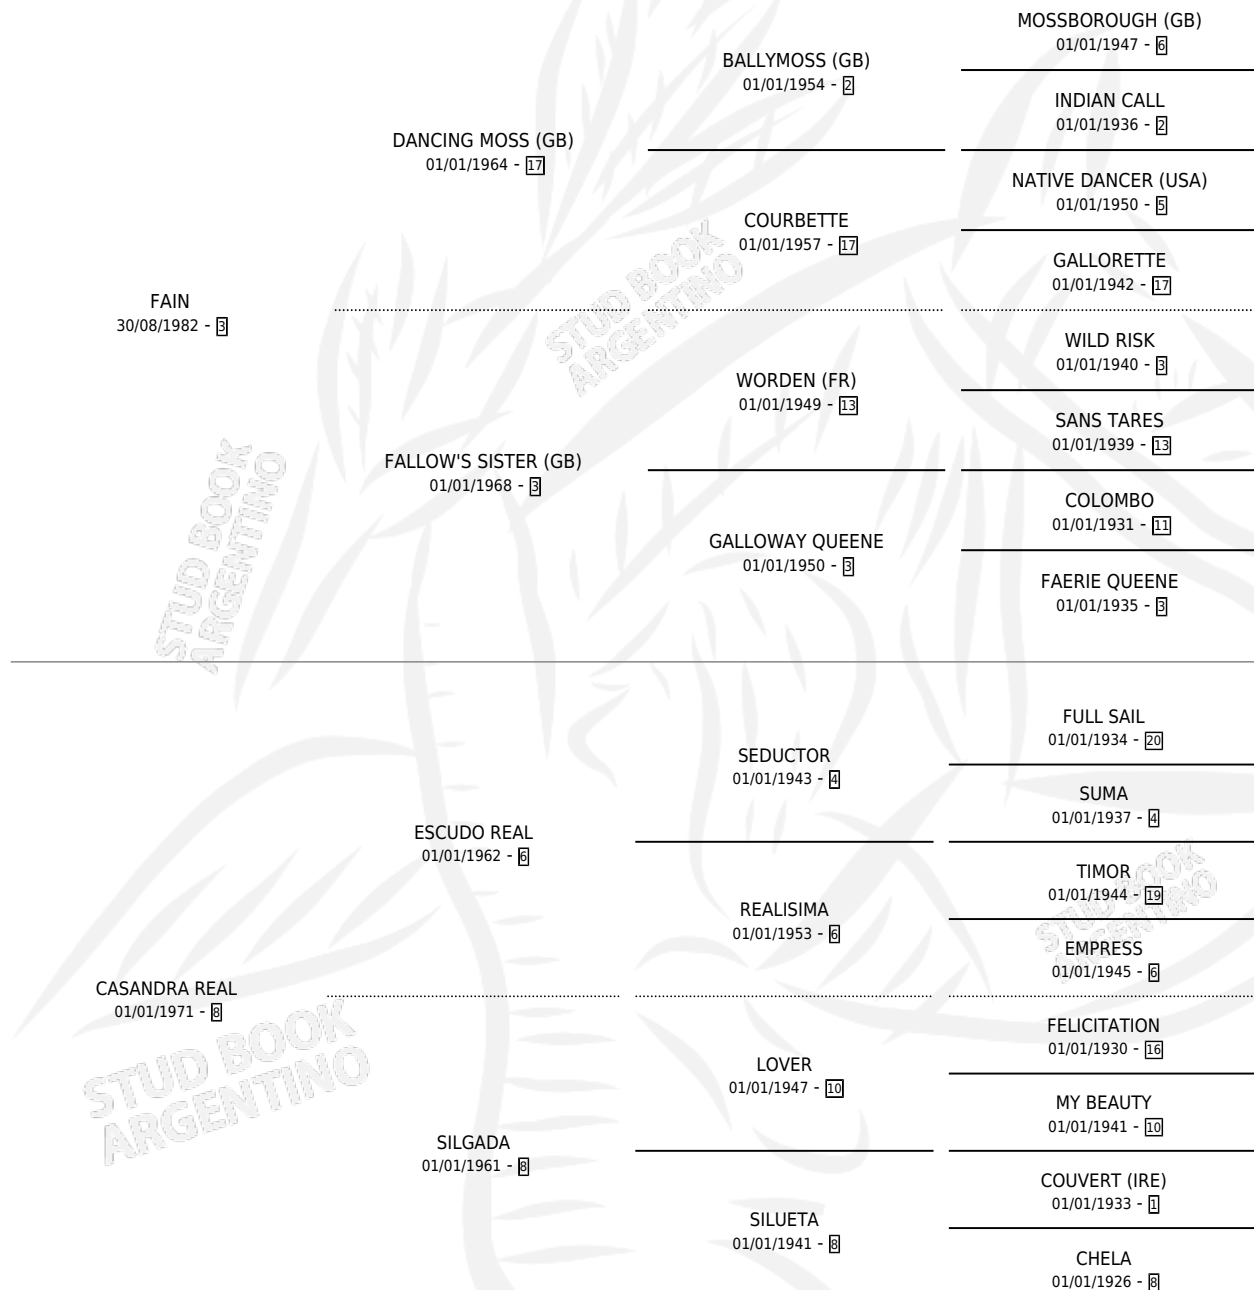

PRINCESA XIMENA

por **FAIN** y **CASANDRA REAL** por **ESCUDO REAL**

Argentina · Hembra · Alazan · SP · 07/10/1990
Familia 8-j · Volumen 34

ESTADO

TIPIFICACIÓN SANGUÍNEA	✓
TIPIFICACIÓN POR ADN	X
PASAPORTE	X
IDENTIFICACIÓN POR MICROCHIP	X
REPRODUCTOR	✓

Lugar de nacimiento: San Andres

Criador: Sin dato

~

HIJOS

	MACHOS	HEMBRAS
3 NACIERON	2	1
1 CORRIERON	0	1
1 GANARON	0	1
0 GANADORES CL	0 GANADORES GR	0 GANADORES G1

PEDIGREE

S

mientos 3 / Efectividad 37.50%

PADRILLO	PRODUCTO	CRIADOR	1ER SERVICIO	ÚLTIMO SERVICIO
INVOLUNTARIO	∅		24/12/2003	27/12/2003
PRINCESA XIMENA	∅		13/11/2001	17/11/2001
INVOLUNTARIO	∅		23/12/2000	27/12/2000
INVOLUNTARIO	∅		16/12/1999	18/12/1999
INVOLUNTARIO	∅		03/11/1998	04/11/1998
PEACE NEGOTIATIONS (USA)	REAL NEGOTIATION (M ZC, 18/09/1998)	SIN DATO	20/09/1997	20/09/1997
SLEW GIN FIZZ (USA)	PREFACIO (M Z, 09/09/1997)	SIN DATO	30/09/1996	30/09/1996
SEÑOR PETE (USA)	XEBECA (H Z, 21/09/1996)	SIN DATO	30/09/1995	02/10/1995